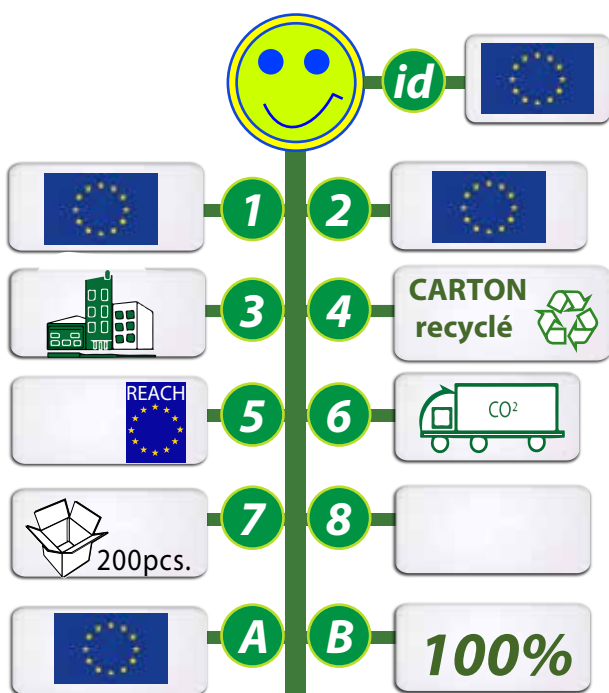

POUR UN DEVELOPPEMENT SOUHAITABLE, POUR UNE COMMUNICATION DURABLE ET RESPONSABLE !

PUZZLES ET MICRO-PUZZLES DE FABRICATION EUROPEENNE

Idéal pour lancer une marque ou un produit ou promouvoir un lieu, nous fabriquons nos puzzles dans notre usine en Europe. 100% personnalisables et éco-responsables, nos puzzles et boîtes en carton sont en carton recyclé FSC et recyclable. Plusieurs tailles et formes sont disponibles

PUZZLES ET MICRO-PUZZLES DE FABRICATION EUROPEENNE

Idéal pour lancer une marque ou un produit ou promouvoir un lieu, nous fabriquons nos puzzles dans notre usine en Europe. 100% personnalisables et éco-responsables, nos puzzles et boîtes en carton sont en carton recyclé FSC et recyclable. Plusieurs tailles et formes sont disponibles

REF: **GO172-24MPZ1**

Micro Puzzle : **9 x 12 cm** - 10 ou 30 pièces

REF: **GO172-24MPZ2**

Taille de la boîte : 8 x 6 x 4 cm

Micro Puzzle : **7 x 9 cm** - 24 pièces

REF: **GO172-24MPZ3**

Taille de la boîte : 6 x 5 x 3 cm

Micro Puzzle : **5 x 7 cm** - 12 pièces

Taille de la boîte : 5 x 4 x 2,5 cm

La marque de la gestion forestière responsable

POUR UN DEVELOPPEMENT SOUHAITABLE, POUR UNE COMMUNICATION DURABLE ET RESPONSABLE !