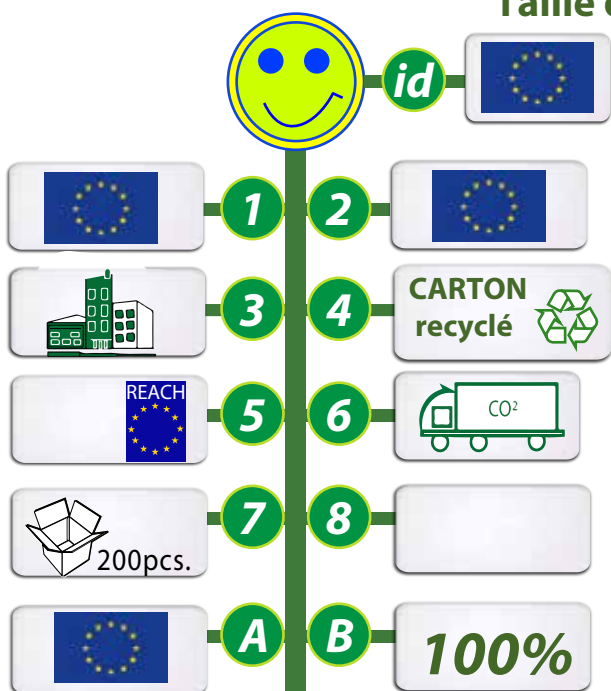

POUR UN DEVELOPPEMENT SOUHAITABLE, POUR UNE COMMUNICATION DURABLE ET RESPONSABLE !

PUZZLES ET MICRO-PUZZLES DE FABRICATION EUROPEENNE

Idéal pour lancer une marque ou un produit ou promouvoir un lieu, nous fabriquons nos puzzles dans notre usine en Europe. 100% personnalisables et éco-responsables, nos puzzles et boîtes en carton sont en carton recyclé FSC et recyclable. Plusieurs tailles et formes sont disponibles

REF: **GO172-24PUZ1**

Grand Puzzle : **27 x 36cm** - 60, 120, 240 pièces

Taille de la boîte : 18 x 14 x 8 cm

REF: **GO172-24PUZ2**

Moyen Puzzle : **18 x 24cm** - 12, 20, 30 pièces

Taille de la boîte : 13 x 10 x 6 cm

REF: **GO172-24PUZ3**

Petit Puzzle : **11 x 14cm** - 20 ou 48 pièces

Taille de la boîte : 9,5 x 7,5 x 4,5 cm

La marque de la gestion forestière responsable

POUR UN DEVELOPPEMENT SOUHAITABLE, POUR UNE COMMUNICATION DURABLE ET RESPONSABLE !

PUZZLES ET MICRO-PUZZLES DE FABRICATION EUROPEENNE

Idéal pour lancer une marque ou un produit ou promouvoir un lieu, nous fabriquons nos puzzles dans notre usine en Europe. 100% personnalisables et éco-responsables, nos puzzles et boîtes en carton sont en carton recyclé FSC et recyclable. Plusieurs tailles et formes sont disponibles