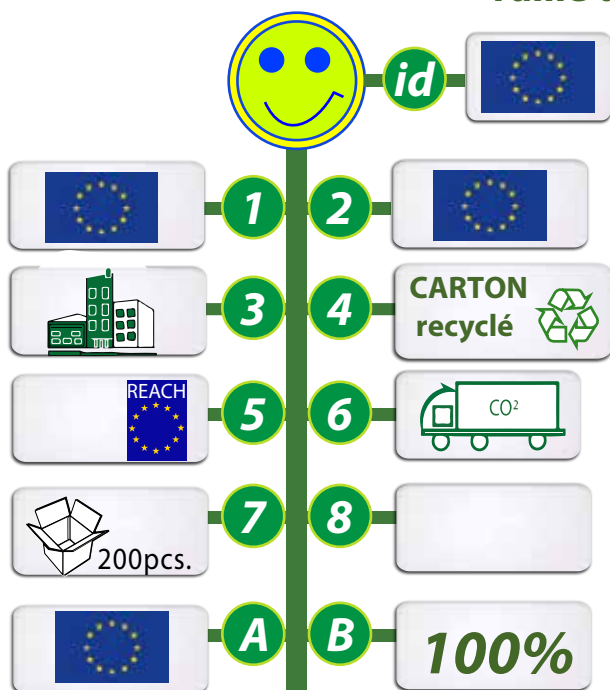

REF: **GO172-24RPZ1** Puzzle rectangle : **9 x 12 cm** - 12 ou 30 pièces
Taille de la boîte : 7 x 5,5 x 4 cm

REF: **GO172-24RPZ2** Puzzle rectangle : **11 x 14 cm** - 20 ou 48 pièces
Taille de la boîte : 7 x 5,5 x 4 cm