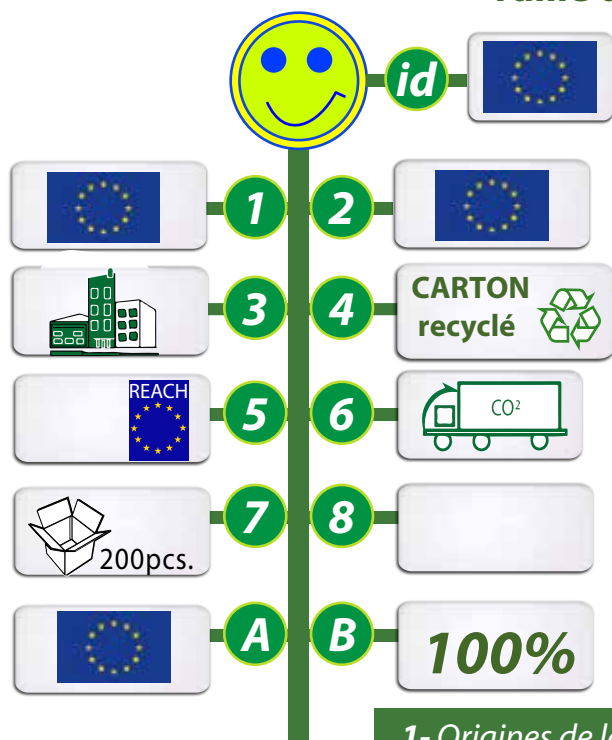

La marque de la gestion forestière responsable

1- Origines de la matière 2 - Fabrication du produit 3- Informations produits
4- Propriétés de la matière 5- Appellations ou labels 6- Mode de transport
7- Conditionnement 8 - Couleur de l'encre **id** - Idée originale ou pas
A- Opérations de marquage **B** - % du CO² en transport compensé GOVA.

POUR UN DEVELOPPEMENT SOUHAITABLE, POUR UNE COMMUNICATION DURABLE ET RESPONSABLE !

PUZZLES BERLINGOT DE FABRICATION EUROPEENNE

CARTON 100% RECYCLE

REF: **GO172-24BPZ1** Puzzle berlingot : **7 x 9 cm** - 24 pièces
Taille de la boîte : 9 x 7 x 3 cm

REF: **GO172-24BPZ2** Puzzle berlingot : **5 x 7 cm** - 12 pièces
Taille de la boîte : 8 x 6 x 2,5 cm

1- Origines de la matière 2 - Fabrication du produit 3- Informations produits
4- Propriétés de la matière 5- Appellations ou labels 6- Mode de transport
7- Conditionnement 8 - Couleur de l'encre **id** - Idée originale ou pas
A- Opérations de marquage B - % du CO² en transport compensé GOVA.