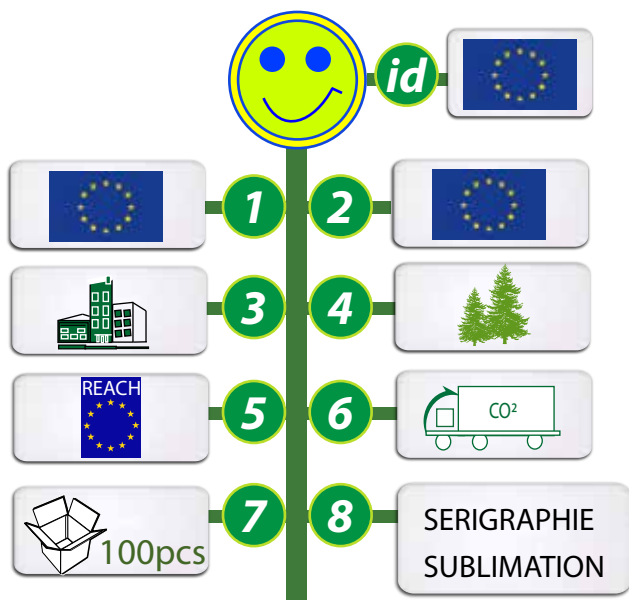

Coloris  
BLANC-ARGENT

MODELE : 74 mm x 180 mm

MODELE : 66 mm x 205 mm

REF: **GO165-22AL600B**

IMPRESSION SERIGRAPHIE 1 COULEUR  
OU  
IMPRESSION QUADRI EN SUBLIMATION

**INFOS TOTEM  
GOVA**

1- Origines de la matière 2 - Fabrication du produit 3- Informations produits  
4 - Propriétés de la matière 5 - Appellations ou labels 6 - Mode de transport  
7- Quantité minimum 8 - Techniques utilisées pour l'impression personnalisée.