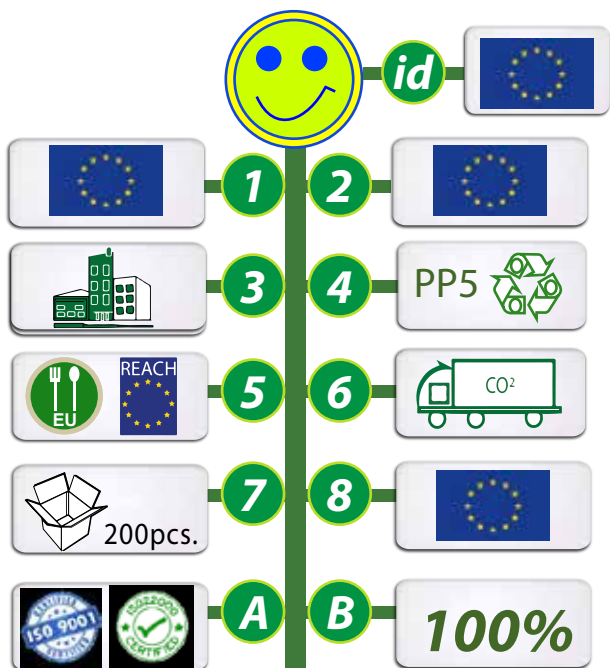

## ASSIETTES PLATES, CREUSES, DESSERTS EN POLYPROPYLENE

- **SANS Bisphénol A**
- **100% REUTILISABLE**
- **100% LAVABLE**
- **100% RECYCLABLE**

FINITION GIVREE \_\_\_\_\_

Givré

FINITION OPAQUE \_\_\_\_\_

Blanc

REF: **GO159-22ASPP**

- **PLATES : Ø 240 mm / H 31 mm / 80 gr**
- **CREUSES : Ø 212 mm / H 34 mm / 70 gr**
- **DESSERT : Ø 210 mm / H 17 mm / 48 gr**

- Aspect en céramique de couleur blanche
- Sécurité pour les enfants
- Résistant pour les repas froids ou chauds
- Contact alimentaire et sans BPA
- Compatible micro-ondes et lave-vaisselle
- Facile à empiler, lavable et réutilisable

**Impression sérigraphie ou quadri 360°**  
**Surface de marquage : 100 x 35 mm.**

1- Origines de la matière 2- Fabrication du produit 3- Informations produits  
 4- Propriétés de la matière 5- Appellations ou labels 6- Mode de transport  
 7- Quantité minimum 8- Marquage produit **id** - Idée originale ou pas  
 A- NORMES de fabrication B- % du CO<sup>2</sup> en transport compensé GOVA.