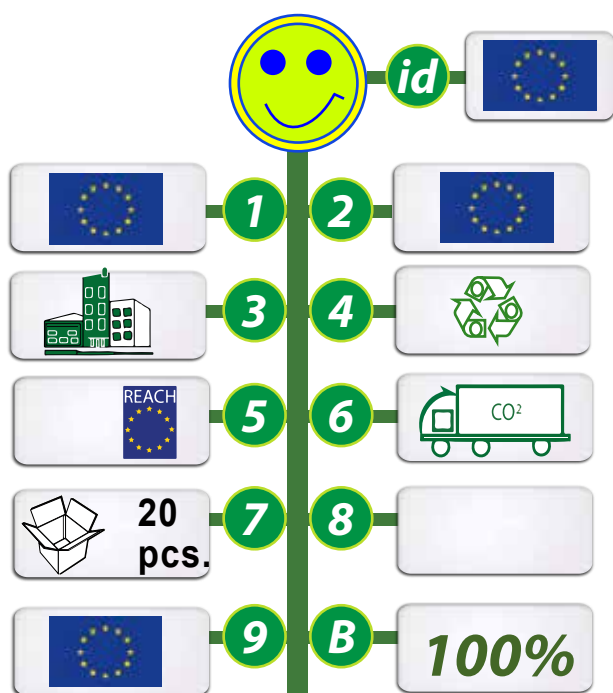

POUR UN DEVELOPPEMENT SOUHAITABLE, POUR UNE COMMUNICATION DURABLE ET RESPONSABLE !

## ECHARPPE SUPPORTER EN POLYESTER 140 GR

REF: **GO124-22ESTG**

Echarpe polyester 2 tailles :

15 x 120 cm et 17 x 125 cm

100% polyester 140 gr/M<sup>2</sup>

Marquage quadri en sublimation  
recto verso.

Franges de finition d'environ 5,5 cm  
de long.

Coloris disponibles : blanc, noir, bleu,  
vert et rouge.

**INFOS  
TOTEM**

1- Origines de la matière 2 - Fabrication du produit 3- Informations usine  
4 - Propriétés de la matière 5 - Appellations ou labels 6- Mode de transport  
7- Quantité minimum marquage 8 - Autres id - Idée originale ou pas  
9- Réalisation du marquage B - % du CO<sup>2</sup> en transport compensé GOVA.