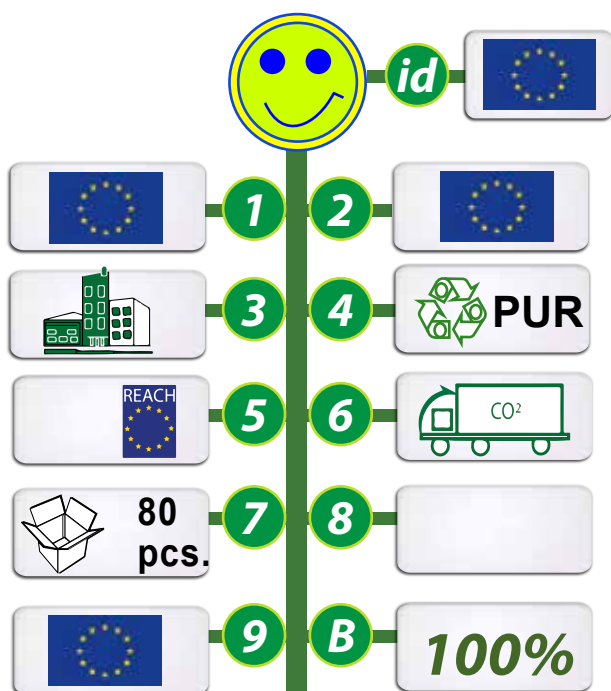

POUR UN DEVELOPPEMENT SOUHAITABLE, POUR UNE COMMUNICATION DURABLE ET RESPONSABLE !

MAINS DE SUPPORTER EN MOUSSE

Dimension ± 220 x 450mm

REF: GO164-22B4200

Couleurs

	BLANC
	PMS 305U
	PMS 293U
	PMS 032U
	PMS 354U
	NOIR
	PMS 100U

Epaisseur
28mm

Dimension ± 270 x 520 mm

REF: GO164-22B4208

Couleurs de mousse disponibles : anthracite, bleu royal, bleu clair, rouge vif, blanc (attention la mousse blanche va décolorer après un certain temps – si c'est pour un événement unique, cela ne pose pas de problème pour autant que la marchandise reste emballée sous cartons fermés jusqu'à l'utilisation)

Ces modèles sont imprimés en sérigraphie sur une ou deux faces. Les contours sont imprimés en même temps que le visuel. En cas de marquage en une couleur, les contours sont imprimés dans la même couleur que le visuel. Impression en approchant un Pantone possible, sous réserve de faisabilité technique. Surface maximale d'impression : +/- 50% de la surface totale. Fabrication en mousse polyuréthane (PUR) ignifuge pour utilisation intérieure et extérieure.

1- Origines de la matière 2 - Fabrication du produit 3- Informations usine
4 - Propriétés de la matière 5 - Appellations ou labels 6- Mode de transport
7- Quantité minimum marquage 8 - Autres id - Idée originale ou pas
9- Réalisation du marquage B - % du CO² en transport compensé GOVA.