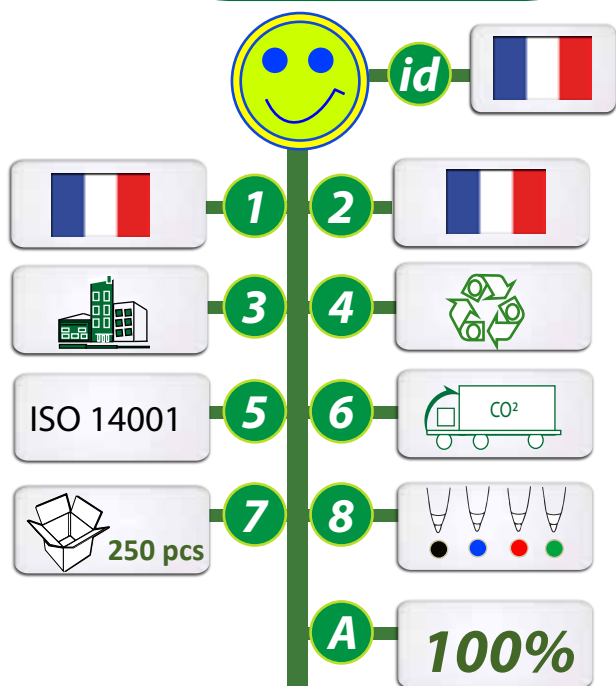

## STYLO 4 COULEURS BIC AU TOUCHER DOUX FAB. FRANCAISE

4 couleurs en un, d'une capacité d'écriture de 8 km, il vous séduira par son toucher doux. Largeur de la ligne 0,4 mm.

REF: GO57-22-4C02

### MARQUAGE PUBLICITAIRE

Marquage : sérigraphie 1 à 2 coul.  
Surface : 30 x 43 mm.

Origine : France

**INFOS TOTEM  
GOVA**

1- Origines de la matière 2 - Fabrication du produit 3- Direct Usine  
4- Propriétés de la matière 5 - Appellations ou labels 6- Mode de transport  
7- Conditionnement **id** - Idée originale ou pas  
**A** - % du CO<sub>2</sub> en transport compensé GOVA.