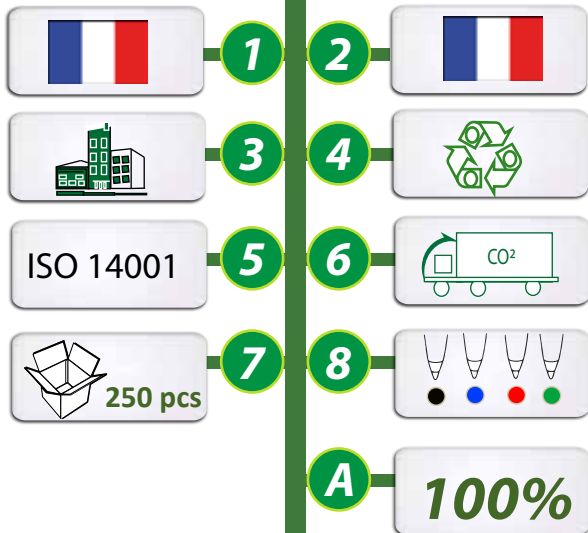

## STYLO 4 COULEURS BIC ASPECT BOIS FAB. FRANCAISE

4 couleurs en un, d'une capacité d'écriture de 8 km, il vous séduira par son aspect et son toucher bois. Largeur de la ligne 0,4 mm.

Marquage : sérigraphie 1 à 2 coul.  
Surface : 30 x 43 mm.

REF: GO57-22-4C01

Origine : France

1- Origines de la matière 2- Fabrication du produit 3- Direct Usine  
4- Propriétés de la matière 5- Appellations ou labels 6- Mode de transport  
7- Conditionnement id - Idée originale ou pas  
A - % du CO<sup>2</sup> en transport compensé GOVA.