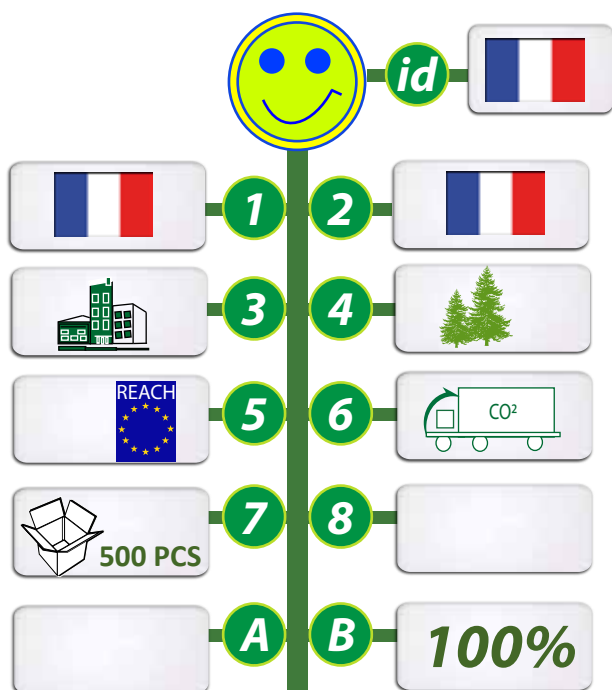

POUR UN DEVELOPPEMENT SOUHAITABLE, POUR UNE COMMUNICATION DURABLE ET RESPONSABLE !

STYLO ECO-RESPONSABLE FABRICATION FRANCAISE

La marque de la gestion forestière responsable

Le stylo est sublimé et scellé par un médaillon en metal personnalisé au logo de votre entreprise ou texte de votre choix en 1 couleur.

REF: **GO163-21SAP1**

Totalement dépourvu de plastique, notre stylo publicitaire écologique est fabriqué en papier certifié FSC®.

Dim du stylo : env. 23 cm (des tolérances peuvent exister, la fabrication repose sur un assemblage entièrement manuel).

Mine Suisse en laiton doré (autonomie d'écriture d'environ 2500 mètres).

Encre noire. Marquage en quadri sur tout le corps du stylo par jeux d'impression à 360°.

1- Origines de la matière 2 - Fabrication du produit 3- Src info Usine
4- Propriétés de la matière 5 - Appellations ou labels 6- Mode de transport
7- Conditionnement 8 - Autres informations id - Idée originale ou pas
A- Coût CO² de fabrication unitaire B - % du CO² en transport compensé GOVA.