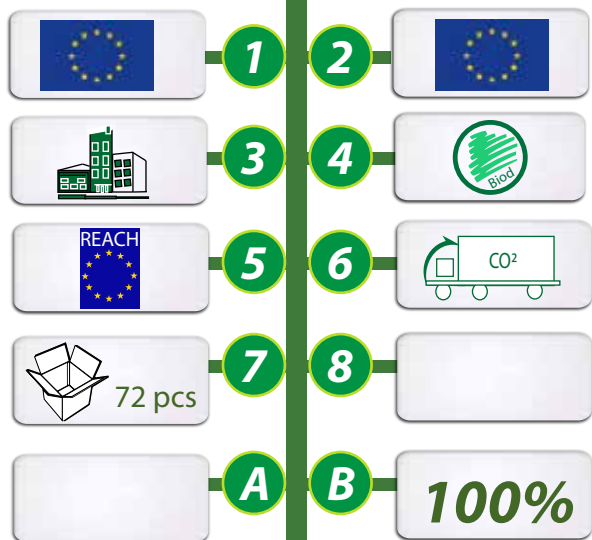

POUR UN DEVELOPPEMENT SOUHAITABLE, POUR UNE COMMUNICATION DURABLE ET RESPONSABLE !

TASSE GROSEILLE EN PORCELAINE

REF: GO16-21M02

Hauteur : 104 mm
 Diamètre : 75 mm
 Contenance : 250 ml
 Passe au lave vaisselle et au micro-ondes.
 Surface d'impression : 165 mm x 70 mm

INFOS TOTEM GOVA

1- Origines de la matière 2 - Fabrication du produit 3- Informations produits 4- Propriétés de la matière 5 - Appellations ou labels 6- Mode de transport 7- Conditionnement 8 - Autres informations id - Idée originale ou pas A- Coût CO² de fabrication unitaire B - % du CO² en transport compensé GOVA.