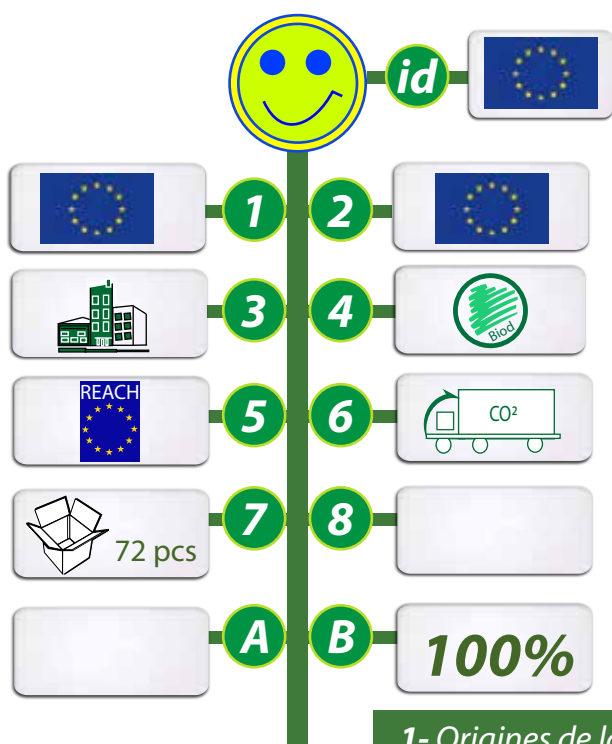

POUR UN DEVELOPPEMENT SOUHAITABLE, POUR UNE COMMUNICATION DURABLE ET RESPONSABLE !

TASSE CERISE EN PORCELAINE

REF: GO16-21M01

Hauteur : 95.5 mm
Diamètre : 81.5 mm
Contenance : 300 ml
Passe au lave vaisselle et au micro-ondes.
Surface d'impression :
165 mm x 60 mm

INFOS TOTEM
GOVA

1- Origines de la matière 2- Fabrication du produit 3- Informations produits
4- Propriétés de la matière 5- Appellations ou labels 6- Mode de transport
7- Conditionnement 8- Autres informations id - Idée originale ou pas
A- Coût CO² de fabrication unitaire B - % du CO² en transport compensé GOVA.