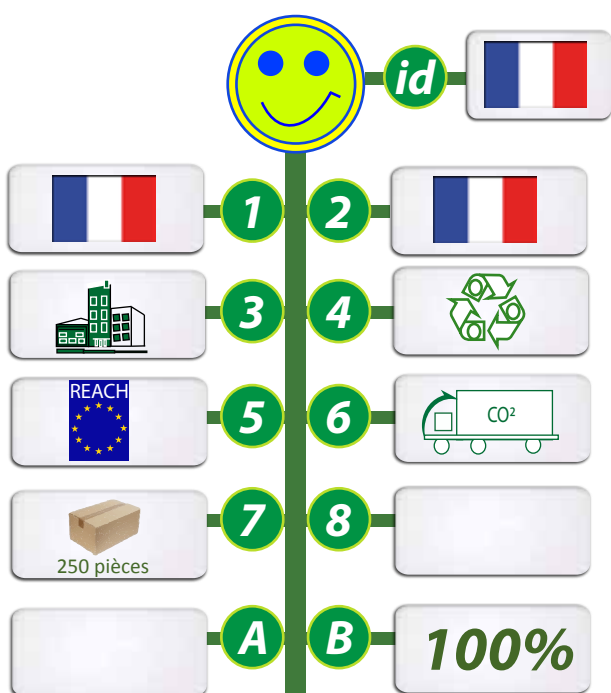

POUR UN DEVELOPPEMENT SOUHAITABLE, POUR UNE COMMUNICATION DURABLE ET RESPONSABLE !

JETON CADDIE PORTE-CLEFS

PORTE-CLES JETON CADDIE

Anneau de 25mm de diamètre.
 Jeton de couleur blanche par défaut.
 Dimension : 83 x 40mm.
 Impression par défaut sur le porte-clés.
 Sérigraphie ou quadri : Ø 35mm.

REF: GO07-13JCP04

A partir de 1000 pièces, nous pouvons également imprimer le jeton en sérigraphie ou en quadri.

Impression jeton : Ø 19mm.

1- Origines de la matière 2 - Fabrication du produit 3- Informations produits
 4 - Propriétés de la matière 5 - Appellations ou labels 6- Mode de transport
 7- Conditionnement 8 - Autres informations id - Idée originale ou pas
 A- Coût CO² de fabrication unitaire B - % du CO² en transport compensé GOVA.