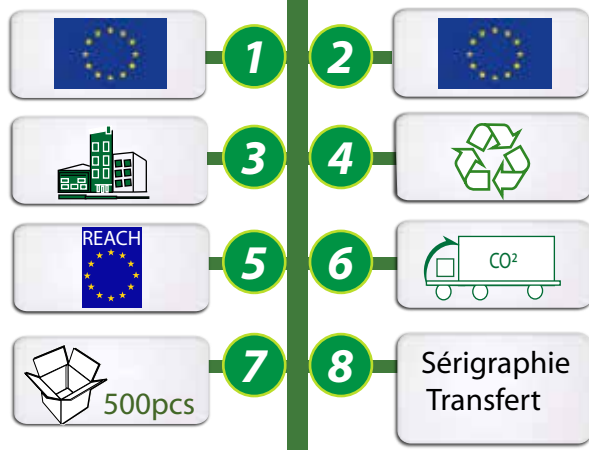

### Gamme CADILLAC

REF: **GO85-FE3405**

**TROUSSE RECYCLEES INTISSE  
80GR / M<sup>2</sup>**

**Largeur : 26cm x hauteur : 17cm.  
Soufflet de 10cm.**

**Surface de marquage : 180 x 8mm**

**Marquage 1 couleur sérigraphie ou  
transfert quadri.**