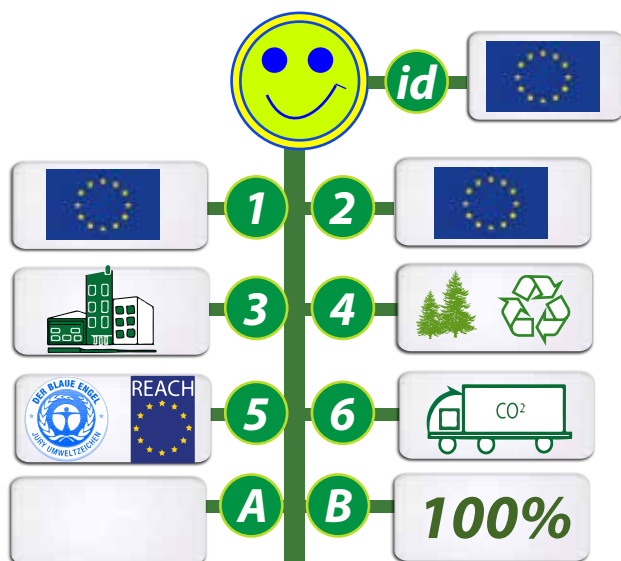

POUR UN DEVELOPPEMENT SOUHAITABLE, POUR UNE COMMUNICATION DURABLE ET RESPONSABLE !

BLOC NOTES ADHESIVES " COT10075" avec couverture et boîte en carton couché

REF: GO50-16PIT10075

Couverture du bloc fermé : 110 x 100mm.
Dimension du bloc-notes: 100x100mm.
Nombre de feuilles : 25, 50 et 100.

Couleur du papier :

- Blanc ou blanc 100% recyclé (*certificat Blue Angel*)
- Les couleurs pastel : le vert, jaune, rose, bleu.
- Les couleurs vives : le jaune, rose, vert et orange.

IMPRESSION COUVERTURE & BLOC
SUIVANT VOS INSTRUCTIONS.

L'opération de couchage consiste à déposer sur une ou sur les deux faces d'une feuille de papier ou de carton, un enduit à base de pigments fins. Le but de cette opération est de permettre une meilleure reproduction des impressions en transformant la surface rugueuse et macroporeuse du papier en une face unie et microporeuse et de améliorer la blancheur du papier ou du carton, son aspect (brillant, par exemple), son toucher.

Conditionnement : boîtes en carton.

Possibilité de mise en sachet individuel ou mise en sachet d'une quantité définie par vos soins.

La colle à base d'eau utilisée pour nos adhésifs est écologique et ne contient aucun solvant, ce qui ne l'empêche pas d'avoir une adhérence efficace.