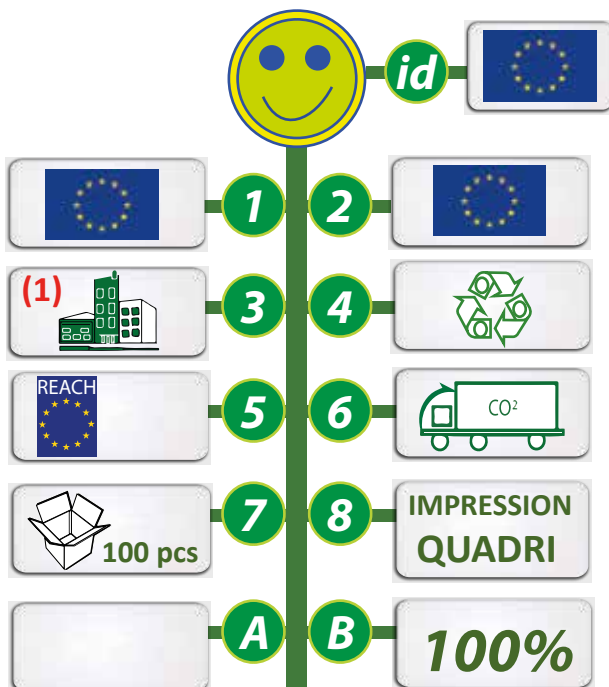

POUR UN DEVELOPPEMENT SOUHAITABLE, POUR UNE COMMUNICATION DURABLE ET RESPONSABLE !

BADGES INSIGNES PUBLICITAIRES DIFFERENTS DIAMETRES

DOS DES BADGES - FERMETURES

REF: GO48-16BADGE

BADGES ronds de différents diamètres avec plusieurs possibilités de fermetures. Nous imprimons votre logo ou message suivants vos instructions.

(1) D'origine européenne, notre usine est certifiée ISO 9001:2008 - ISO 14001:2005 OHSAS 18001:2004..

INFOS TOTEM

1- Origines de la matière 2 - Fabrication du produit 3- Informations produits 4 - Propriétés de la matière 5 - Appellations ou labels 6- Mode de transport 7- Conditionnement 8 - Autres informations id - Idée originale ou pas A- Coût CO² de fabrication unitaire B - % du CO² en transport compensé GOVA.