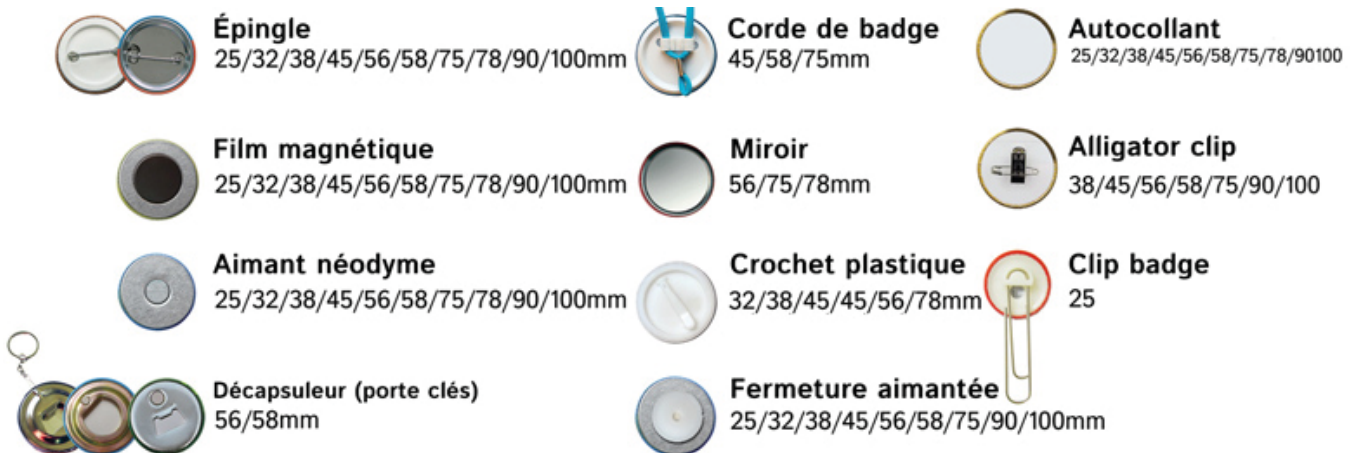

POUR UN DEVELOPPEMENT SOUHAITABLE, POUR UNE COMMUNICATION DURABLE ET RESPONSABLE !

BADGES INSIGNES PUBLICITAIRES DIFFERENTS DIAMETRES

DOS DES BADGES - FERMETURES

REF: GO48-16BADGE

BADGES ronds de différents diamètres avec plusieurs possibilités de fermetures. Nous imprimons votre logo ou message suivants vos instructions.

(1) D'origine européenne, notre usine est certifiée ISO 9001:2008 - ISO 14001:2005 OHSAS 18001:2004..

INFOS TOTEM

1- Origines de la matière 2 - Fabrication du produit 3- Informations produits 4 - Propriétés de la matière 5 - Appellations ou labels 6- Mode de transport 7- Conditionnement 8 - Autres informations id - Idée originale ou pas A- Coût CO² de fabrication unitaire B - % du CO² en transport compensé GOVA.