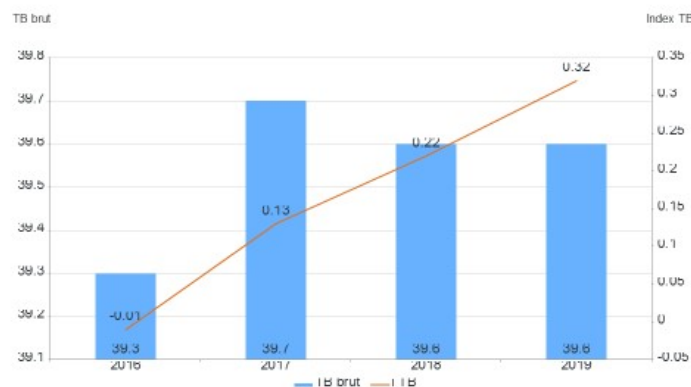

Evolution du TB dans les Côtes d'Armor sur 4 ans

(Bilan Génétique PHF)

Résultats de la Morphologie

(Bilan Génétique PHF 2019)

Pointage	22	Bretagne	France
NG	83,1	82,5	82,2
MA	83,3	82,8	82,5
FO	83,2	82,7	82,5
SL	83,6	82,8	82,5
ME	81,9	81,0	80,6

Résultats des Fonctionnels

(Bilan Génétique PHF 2019)

Fonctionnels	22	Bretagne	France
STMA	0,31	0,35	0,33
Repro	0,34	0,39	0,38
Longévité	0,35	0,36	0,36

Tous les rapports sont disponibles sur le site PRIM HOLSTEIN France www.primholstein.com