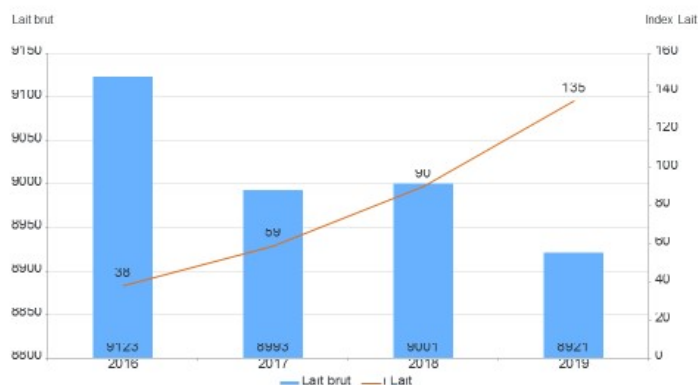

BILAN GENETIQUE par Denis CARFANTAN

30 161 vaches sont pointées par PHF dans les Côtes d'Armor, soit un taux de pénétration de 30.14% (26.38% en France).

Comparaison des résultats vaches en Production

(Bilan Génétique PHF 2019)

Bruts	22	Bretagne	France
Lait	8921	8740	8994
TP (‰)	31,3	31,4	31,5
TB (‰)	39,6	39,8	39,2
Index	22	Bretagne	France
i Lait	135	147	133
i TP	0,20	0,26	0,13
i TB	0,32	0,24	0,23

Evolution du Lait dans les Côtes d'Armor sur 4 ans

(Bilan Génétique PHF)