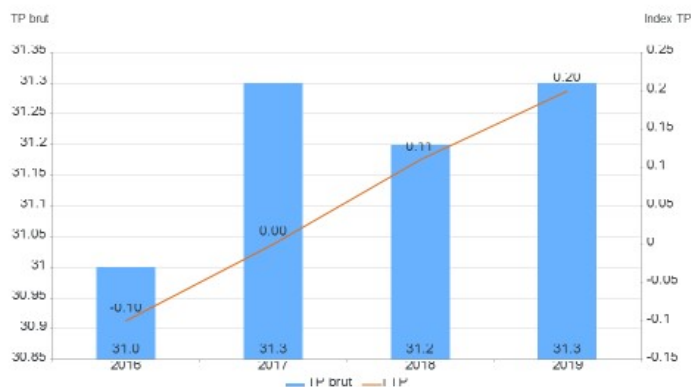

Evolution du TP dans les Côtes d'Armor sur 4 ans

(Bilan Génétique PHF)