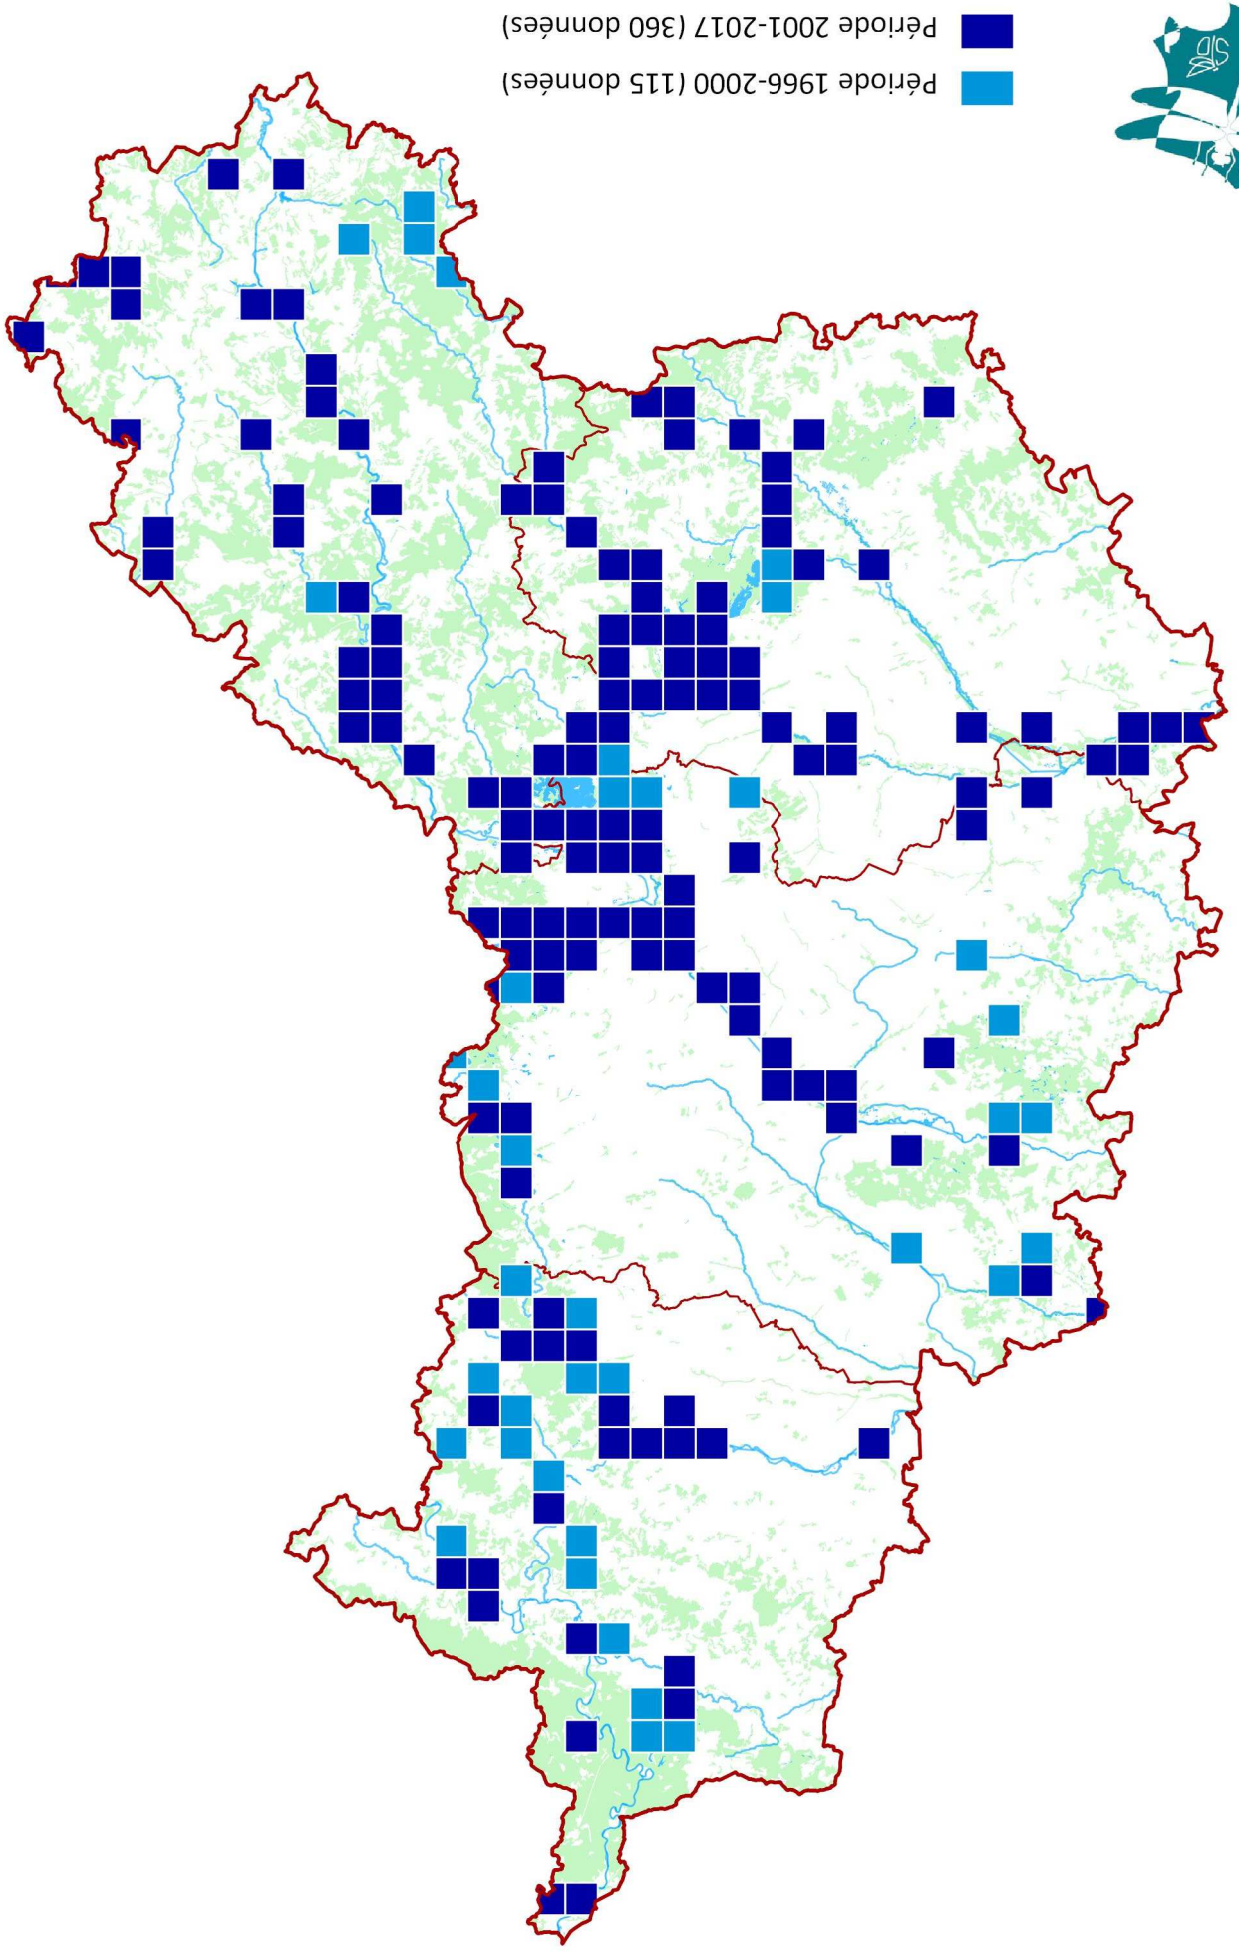

Gomphus vulgatissimus (Linnaeus, 1758)
475 données / 235 localités

■ Période 2001-2017 (360 données)
■ Période 1966-2000 (115 données)

Données INVOD/CILIF/Corine LandCover/BD Carthage

www.libellules.org