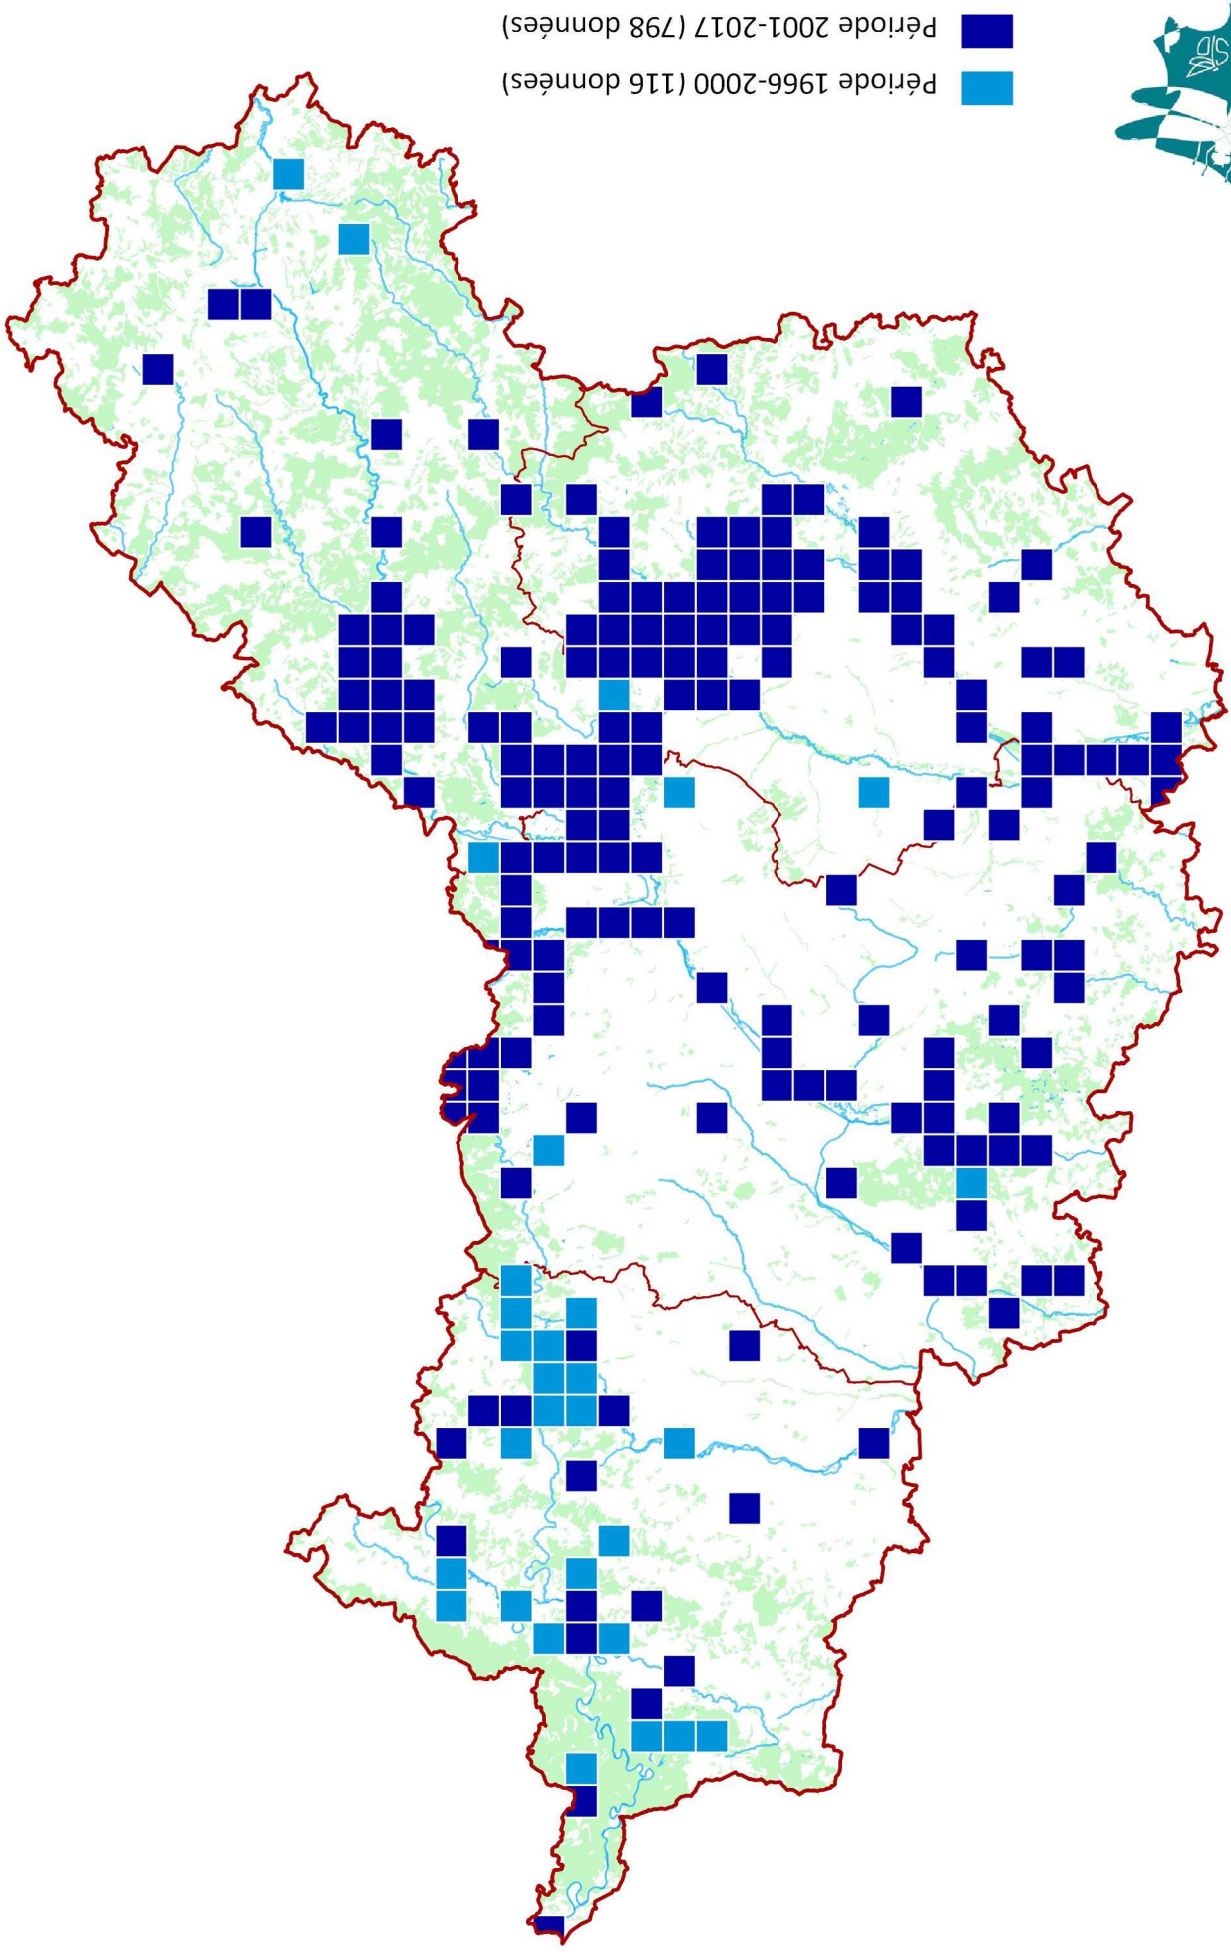

Aeshna mixta Latreille, 1805
914 données / 269 localités

■ Période 2001-2017 (798 données)
■ Période 1966-2000 (116 données)

Données INVOD/CILIF/Corine LandCover/BD Carthage

www.libellules.org