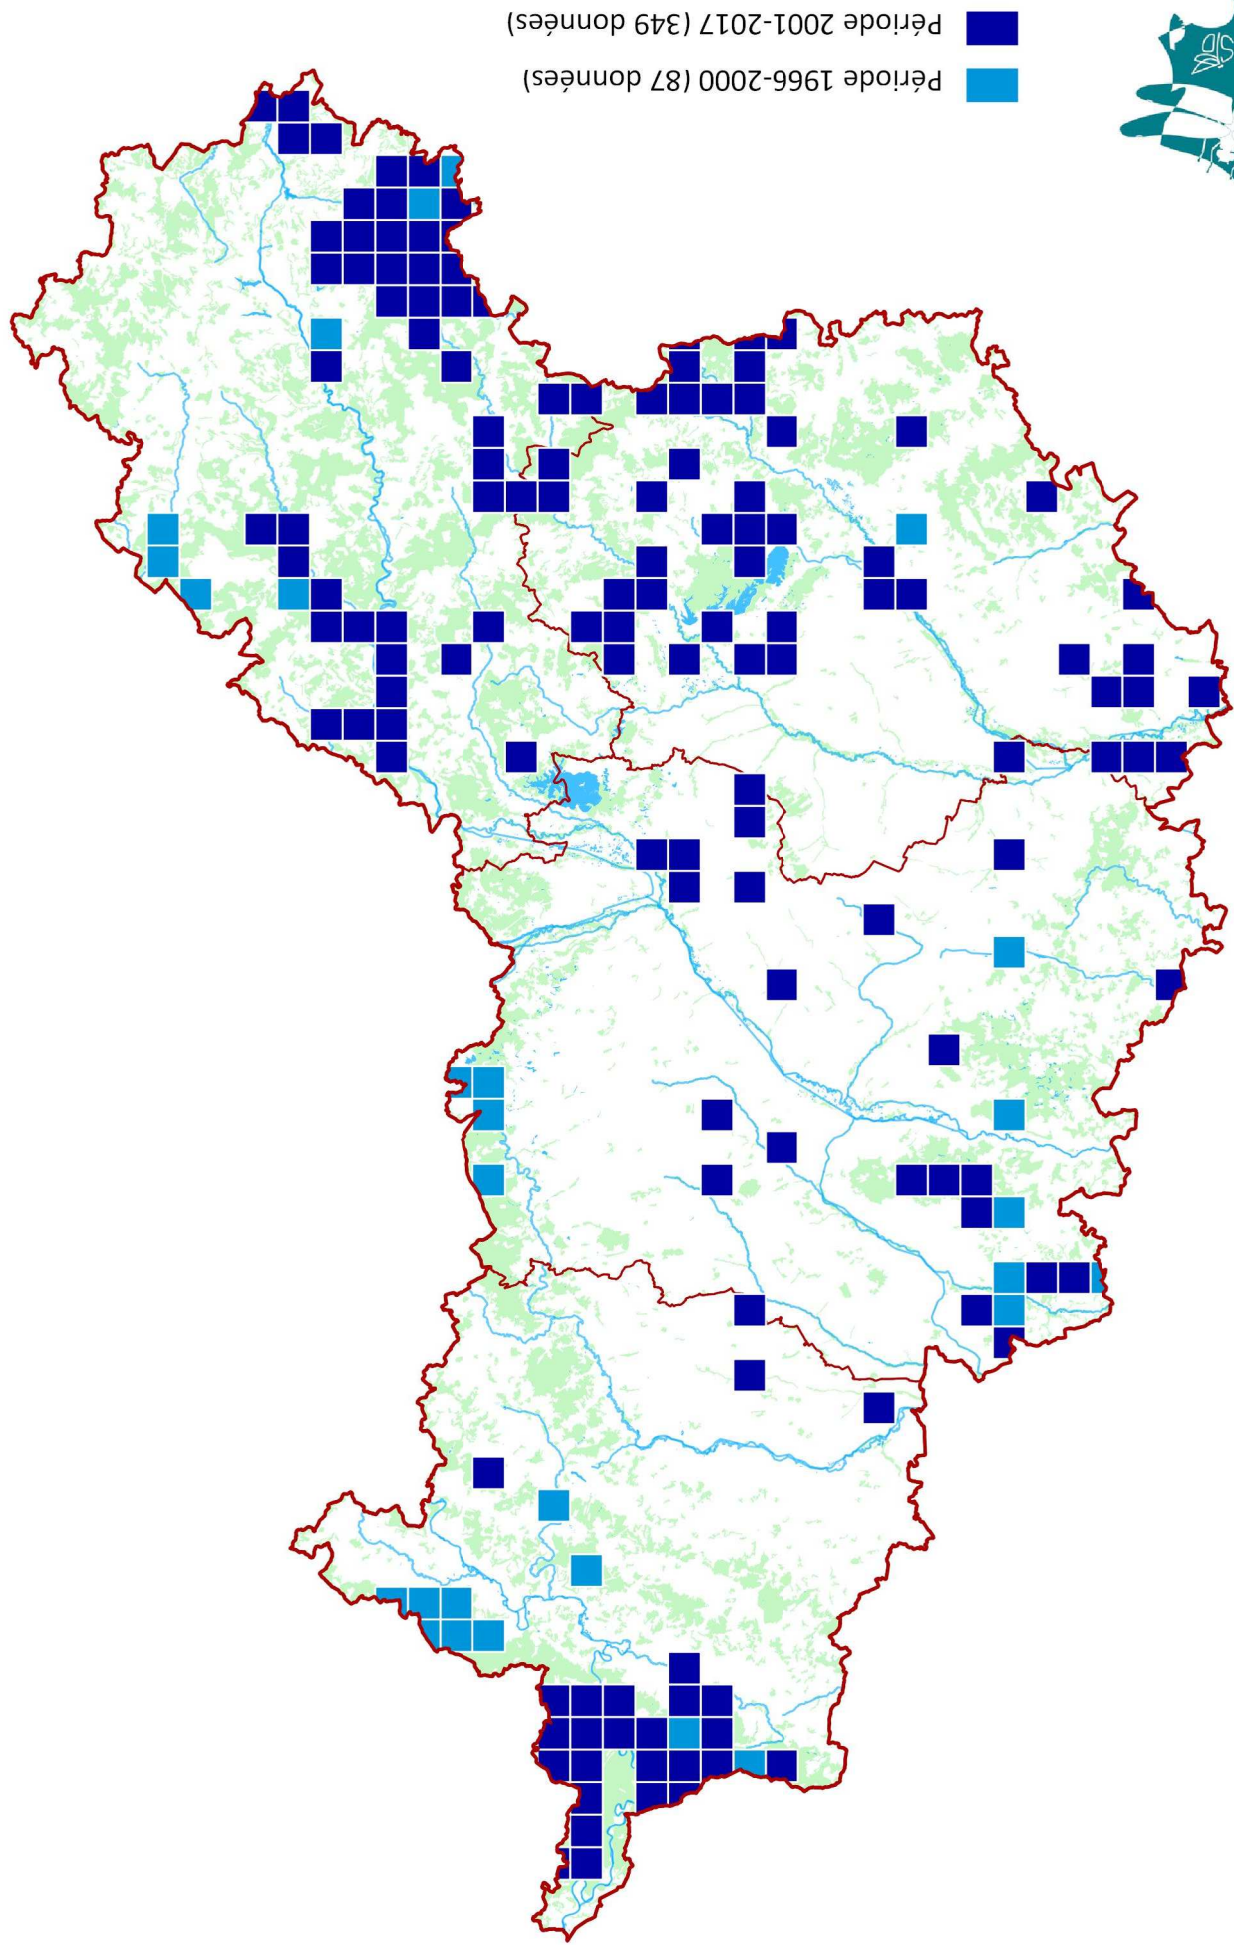

***Cordulegaster boltonii*** (Donovan, 1807)  
436 données / 186 localités

■ Période 1966-2000 (87 données)  
■ Période 2001-2017 (349 données)

Données INVOD/CILIF/DOV/Corine LandCover/BD Carthage

www.libellules.org