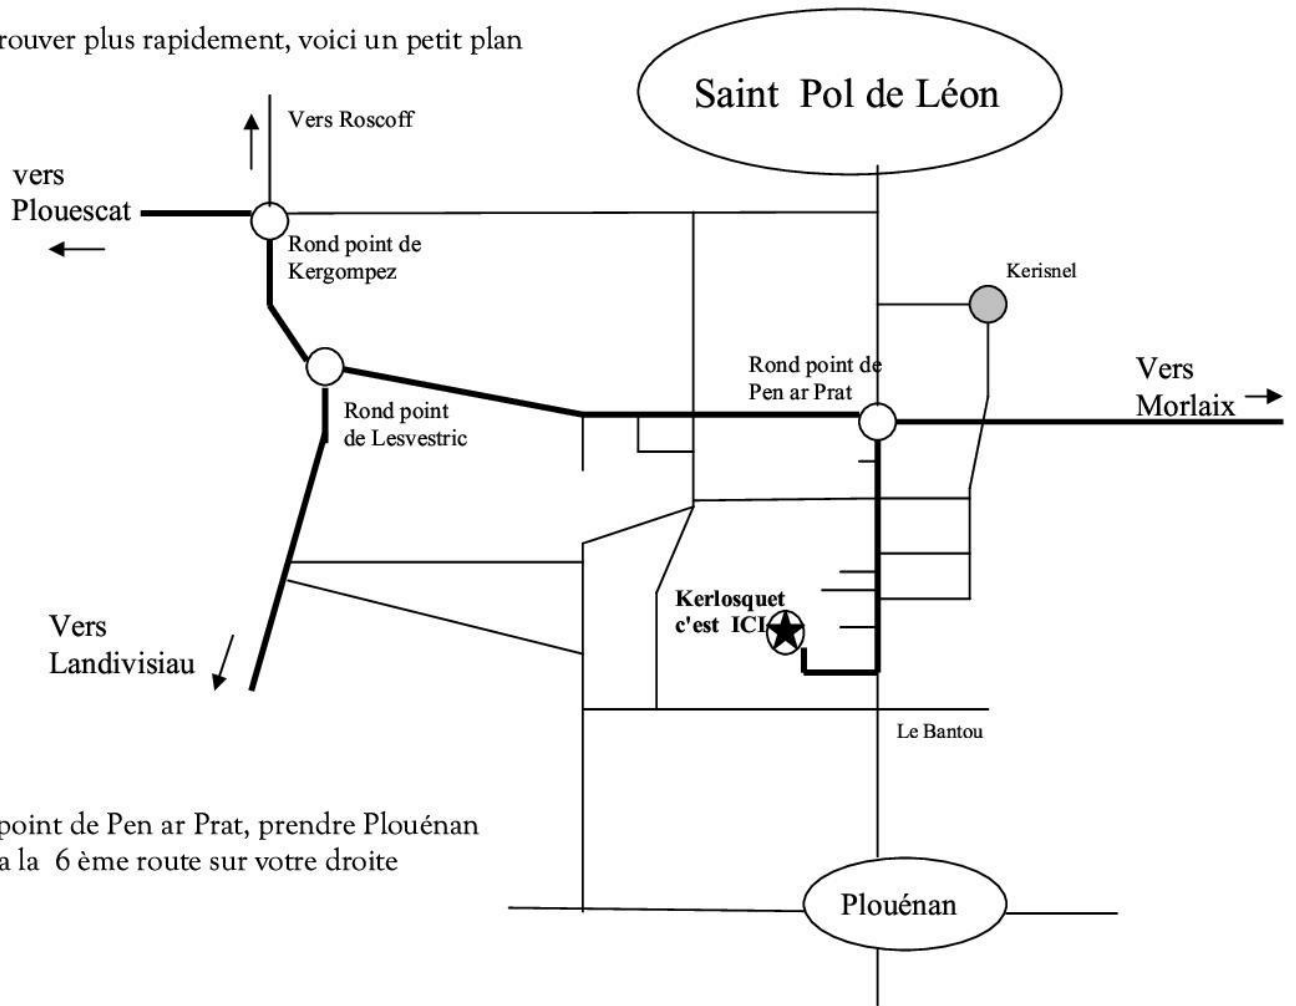

Claude Max Jacob  
Kerlosquet ( 2560 )  
29250 Saint Pol de Léon

Pour trouver plus rapidement, voici un petit plan

Au rond point de Pen ar Prat, prendre Plouénan  
Ce sera la 6ème route sur votre droite