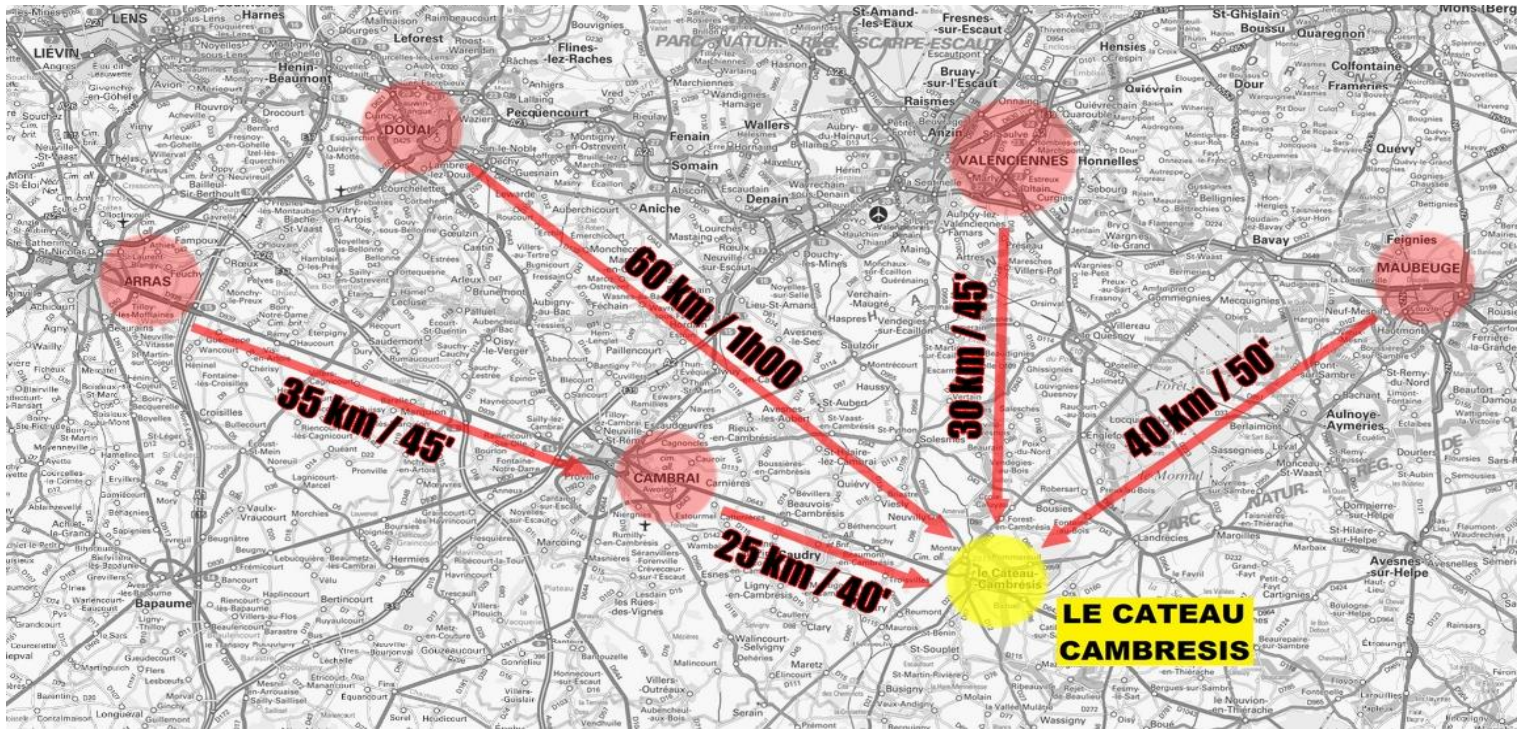

LE CATEAU-CAMBRÉSIS

ADRESSE / Address : Palais des Sports - Rue du Bois Montplaisir - 59360 LE CATEAU-CAMBRÉSIS

HORAIRES / Schedules

ÉQUIPES / Teams

De 12H30 à 13H30

Confirmation des partants

Retrait des dossards