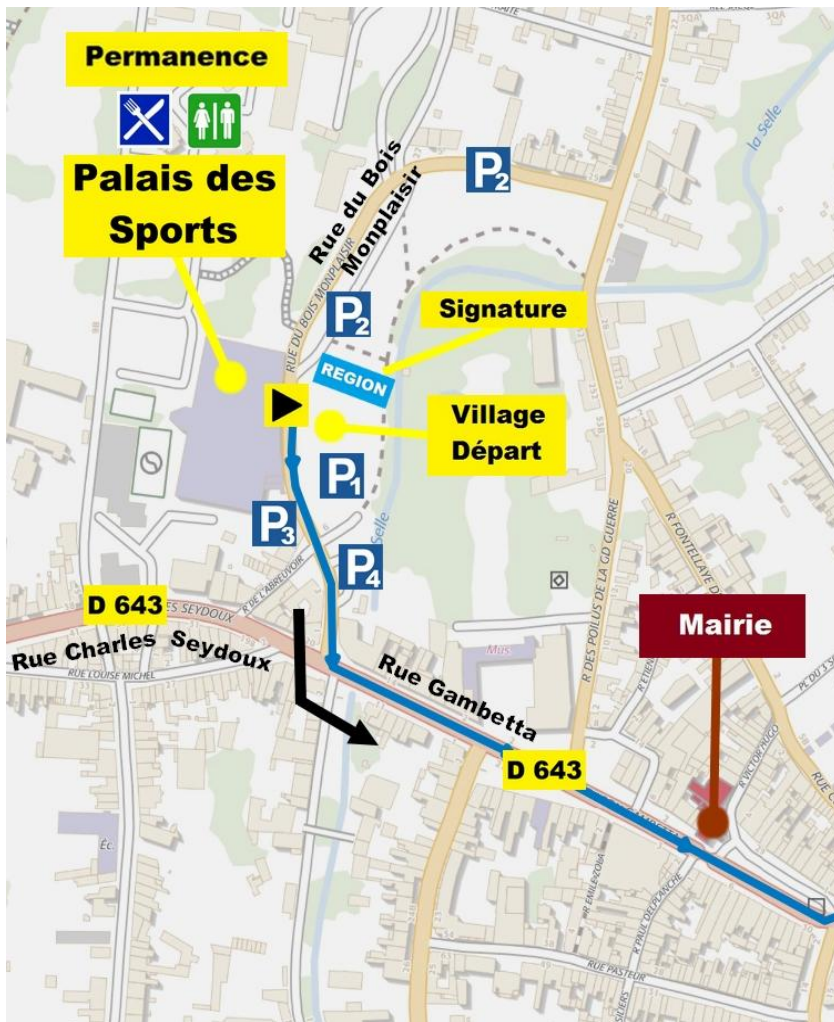

LE CATEAU-CAMBRÉSIS

ADRESSE / Address : Palais des Sports - Rue du Bois Montplaisir - 59360 LE CATEAU-CAMBRÉSIS

HORAIRES / Schedules

ÉQUIPES / Teams

De 12H30 à 13H30

Confirmation des partants

Retrait des dossards