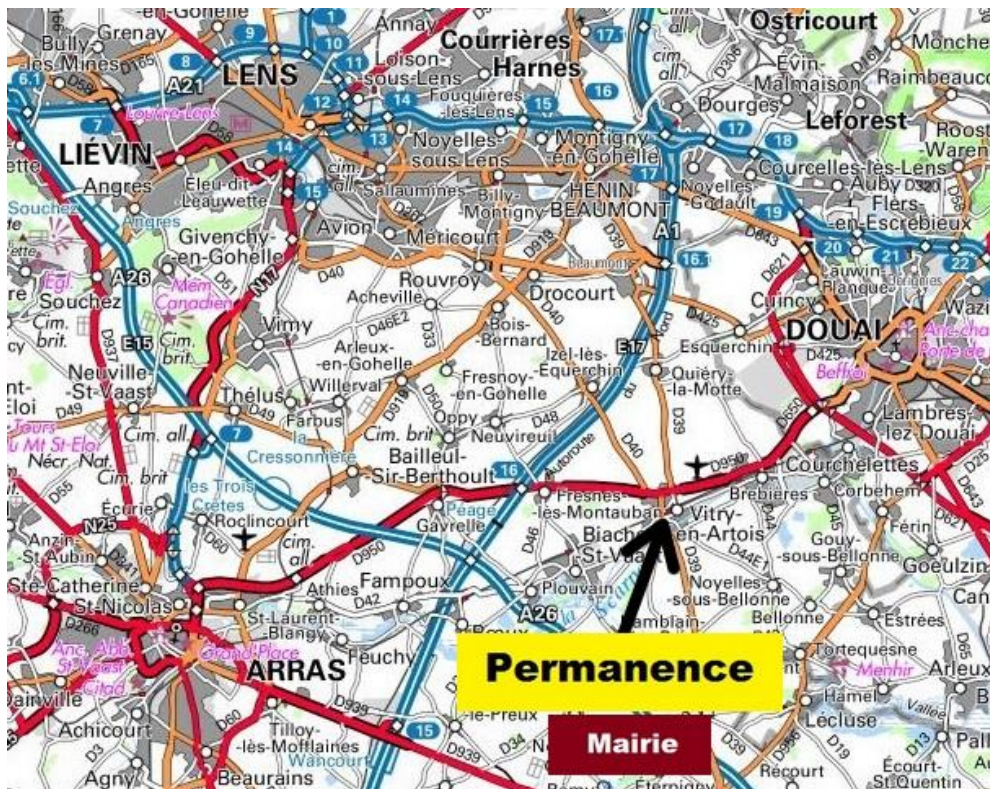

Permanence - VITRY EN ARTOIS

Vendredi 22 Mai 2015

EQUIPES

De 13H15 à 14H15 - Hôtel de Ville - Rue de la Mairie

- Confirmation des partants
- Informations
- Retrait des dossards
- Installation des radios
- Plaques de cadre

ORGANISATION

De 12H00 à 15H30 - Salle des Fêtes (Entrée B) - Rue de l'Abreuvoir

PRESSE

A partir de 12H00 - Salle des Fêtes (Entrée B) - Rue de l'Abreuvoir

REUNION DES DIRECTEURS SPORTIFS

A 14H30 - Salle des Fêtes (Entrée B) - Rue de l'Abreuvoir

Venir à VITRY EN ARTOIS

Il nous soutiennent ...