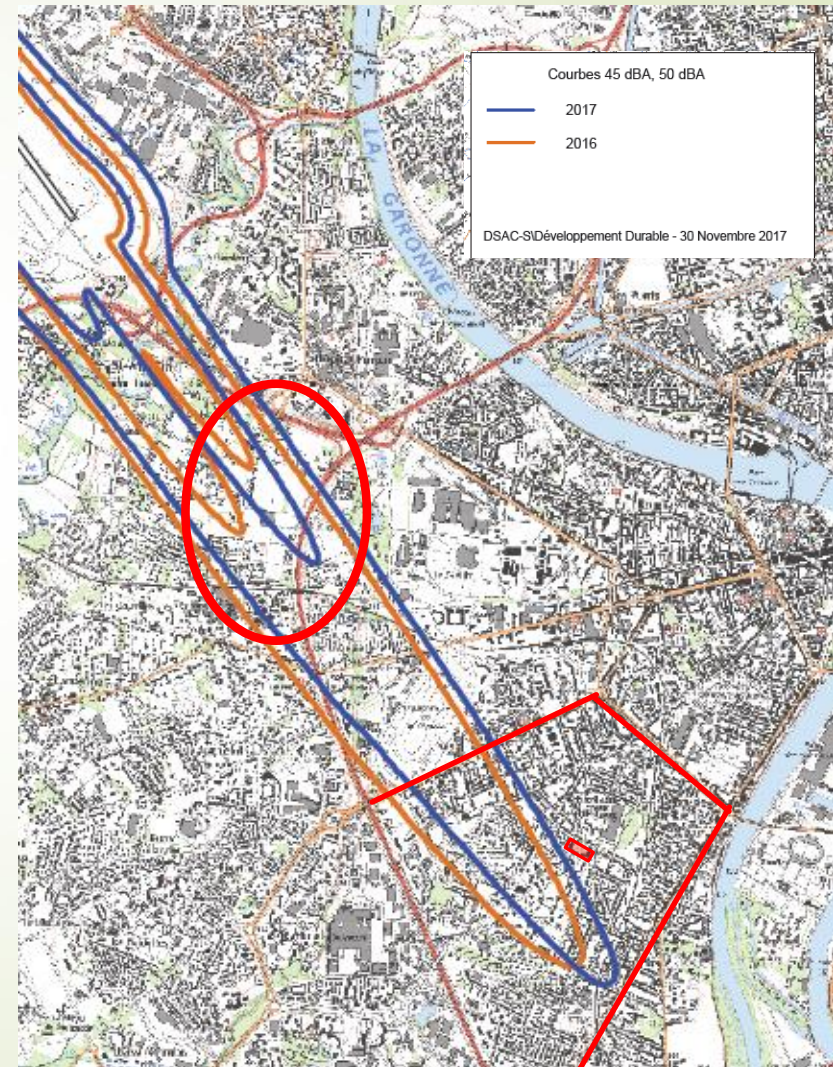

Cartes 45-50dB 00h-06h Eté

Cartes 45-50dB 00h-06h Eté