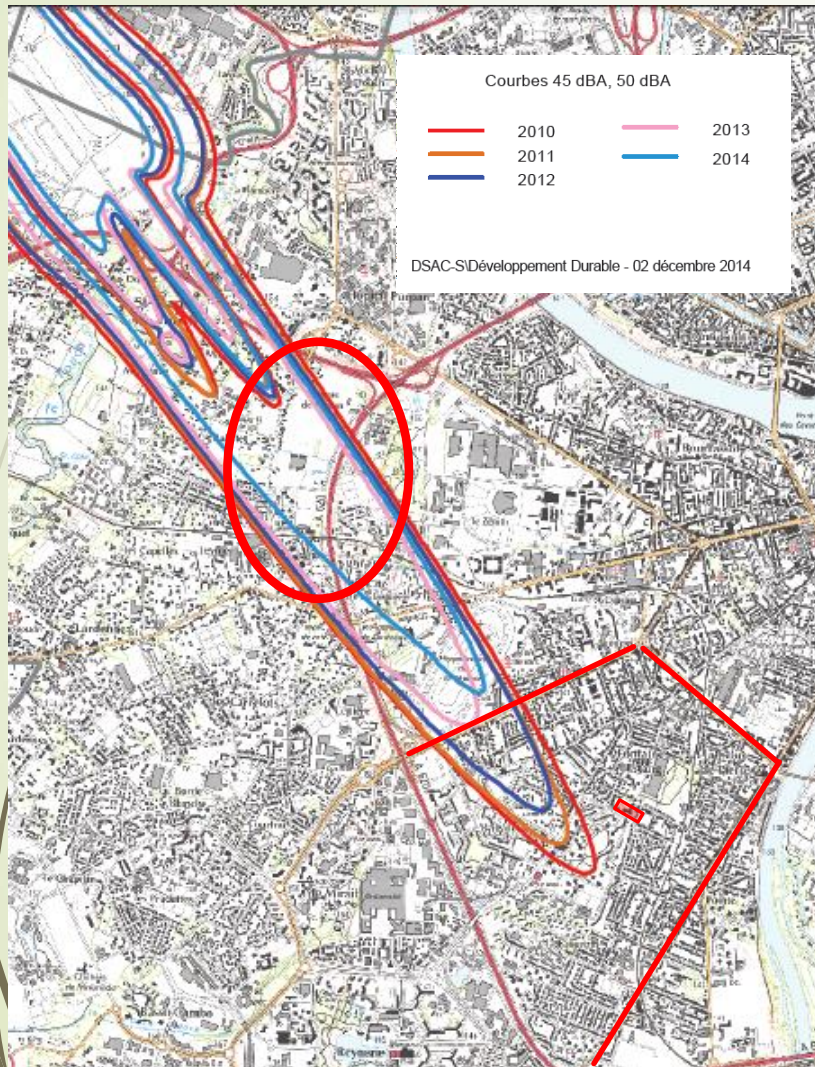

Cartes 45-50dB 00h-06h Eté

Cartes 45-50dB 00h-06h Eté