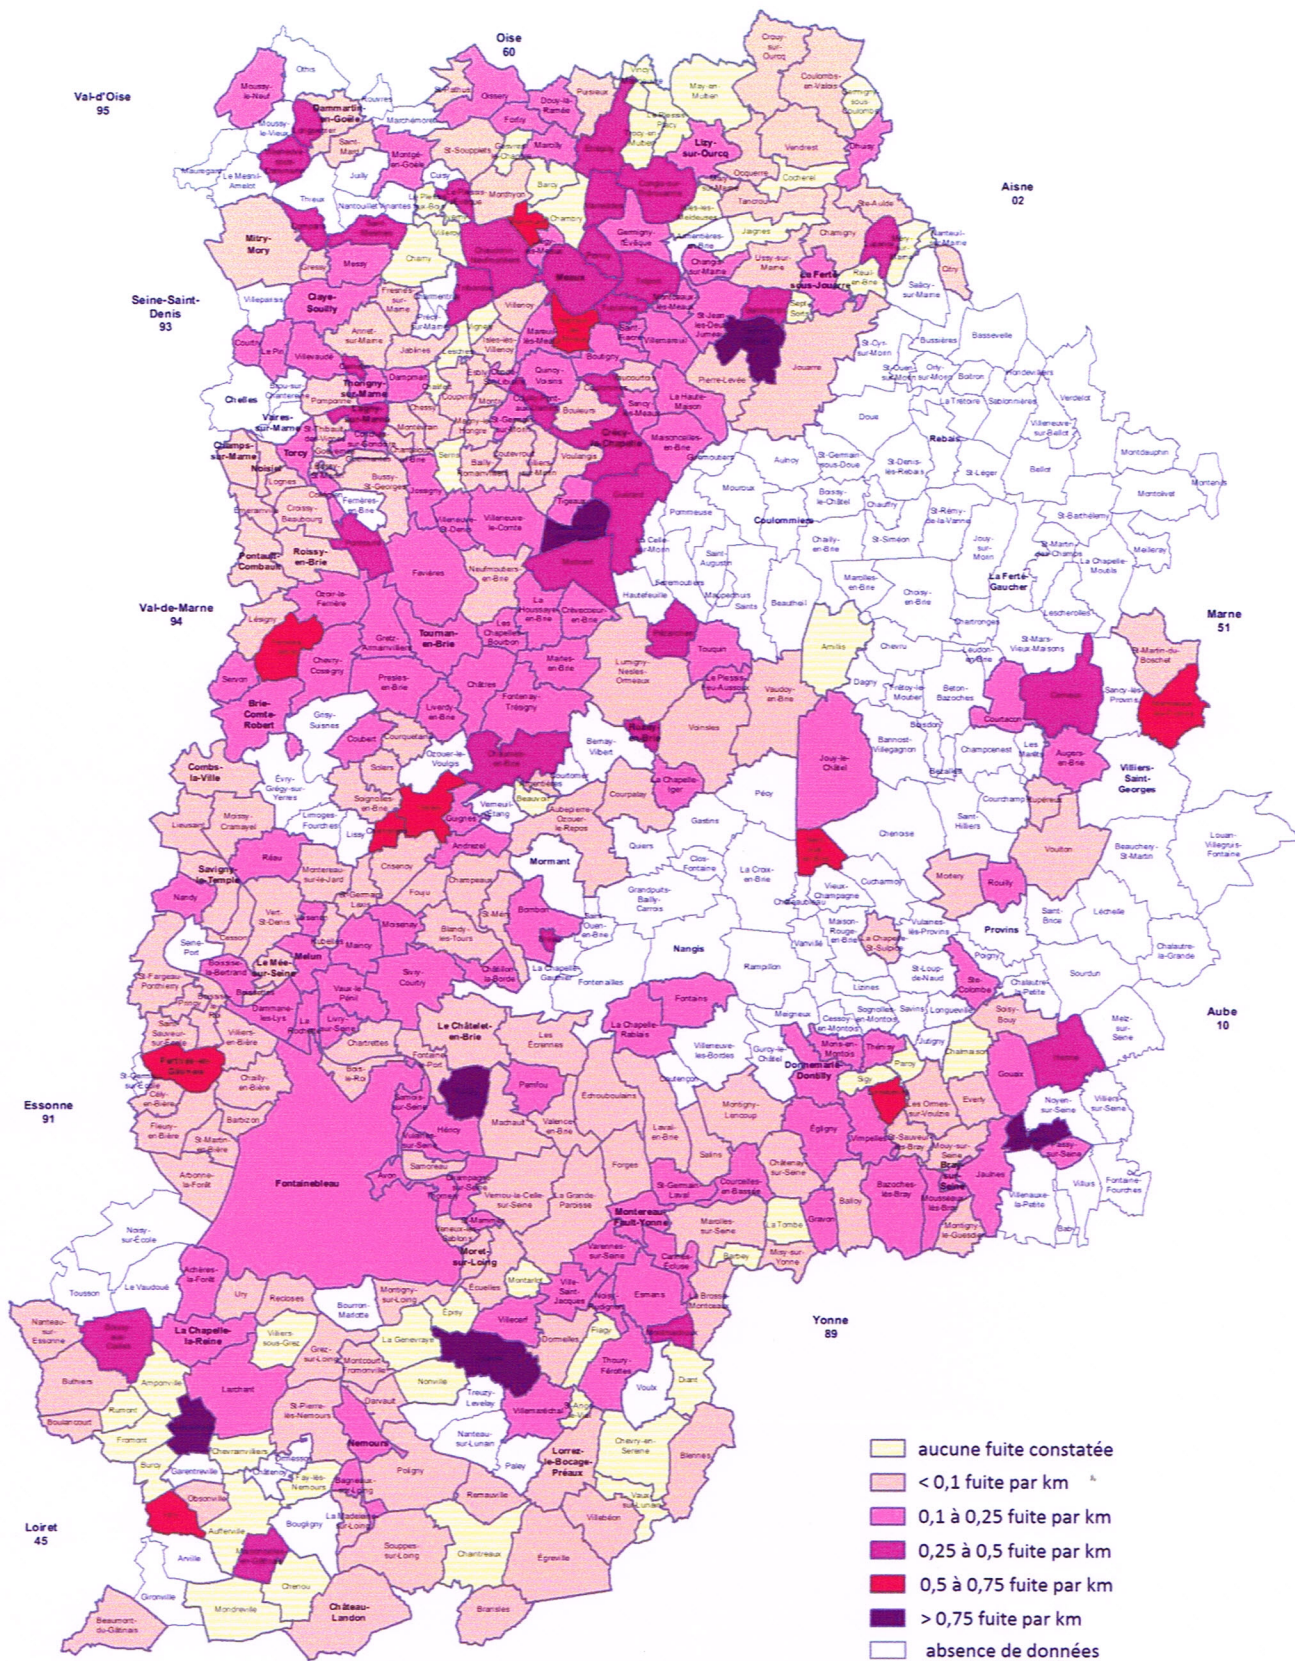

Nombre de fuites constatées sur le réseau AEP par km/an

- aucune fuite constatée
- < 0,1 fuite par km
- 0,1 à 0,25 fuite par km
- 0,25 à 0,5 fuite par km
- 0,5 à 0,75 fuite par km
- > 0,75 fuite par km
- absence de données

Cartographie : Département de Seine-et-Marne - 2012
Sources : Département de Seine-et-Marne - SIG -