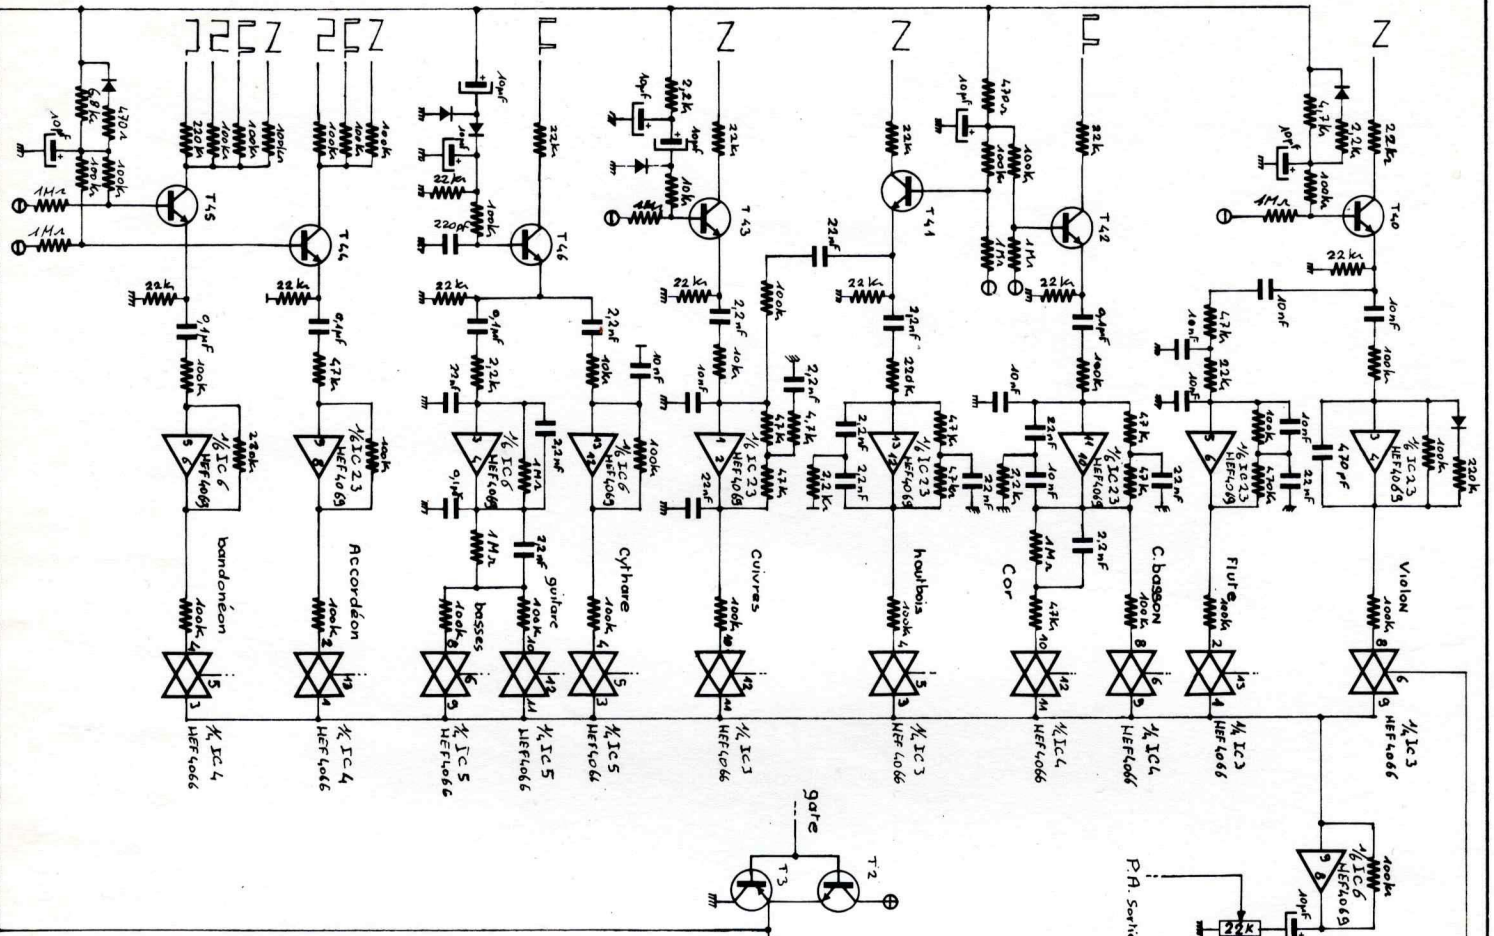

scan by 16 Music Lab - www.sez-prods.com

SYNTHE 008

21-3-81

CAVAGNOLI

REFERENCES ±8V VCO

scan by 16 Music Lab - www.sez-prods.com

SYNTHE 008

21-9-81
cavagnolo

 BC171 b, c, e	 2N3819 g, d, s, b, e	 MC741 e, +, -, s, b, e	 MC458 e, +, -, s, b, e	 CA3080 e, s, b, e, out, bias	 MC4013 o, i, c, s, b, e, d, s, d, e
 HEF4066 y, z, e, s, b, e	 HEF4069 e, o, i, s, b, e	 NEF4532 e, +, -, s, b, e	 NE5008 v, c, e, s, b, e	 MC3386 e, s, b, e, out, bias	 PA723 o, i, c, s, b, e, d, s, d, e