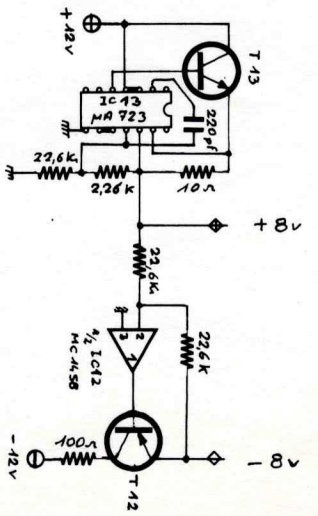

scan by 16 Music Lab - www.sez-prods.com

SYNTHE 008

21-3-81

CAVAGNOLI

REFERENCES ±8V VCO

scan by 16 Music Lab - www.sez-prods.com

SYNTHE 008

21-9-81
cavagnolo

 BC171 b, c, e	 2N3819 g, d, s, b, e	 MC741 e, +, -, s, b, e	 MC458 e, +, -, s, b, e	 CA3080 e, s, b, e, out, bias	 MC4013 o, i, c, s, b, e, d, s, d, e
 HEF4066 y, z, e, s, b, e	 HEF4069 e, o, i, s, b, e	 NEF4532 e, +, -, s, b, e	 NE5008 v, c, e, s, b, e	 MC3386 e, s, b, e, out, bias	 PA723 o, i, c, s, b, e, d, s, d, e