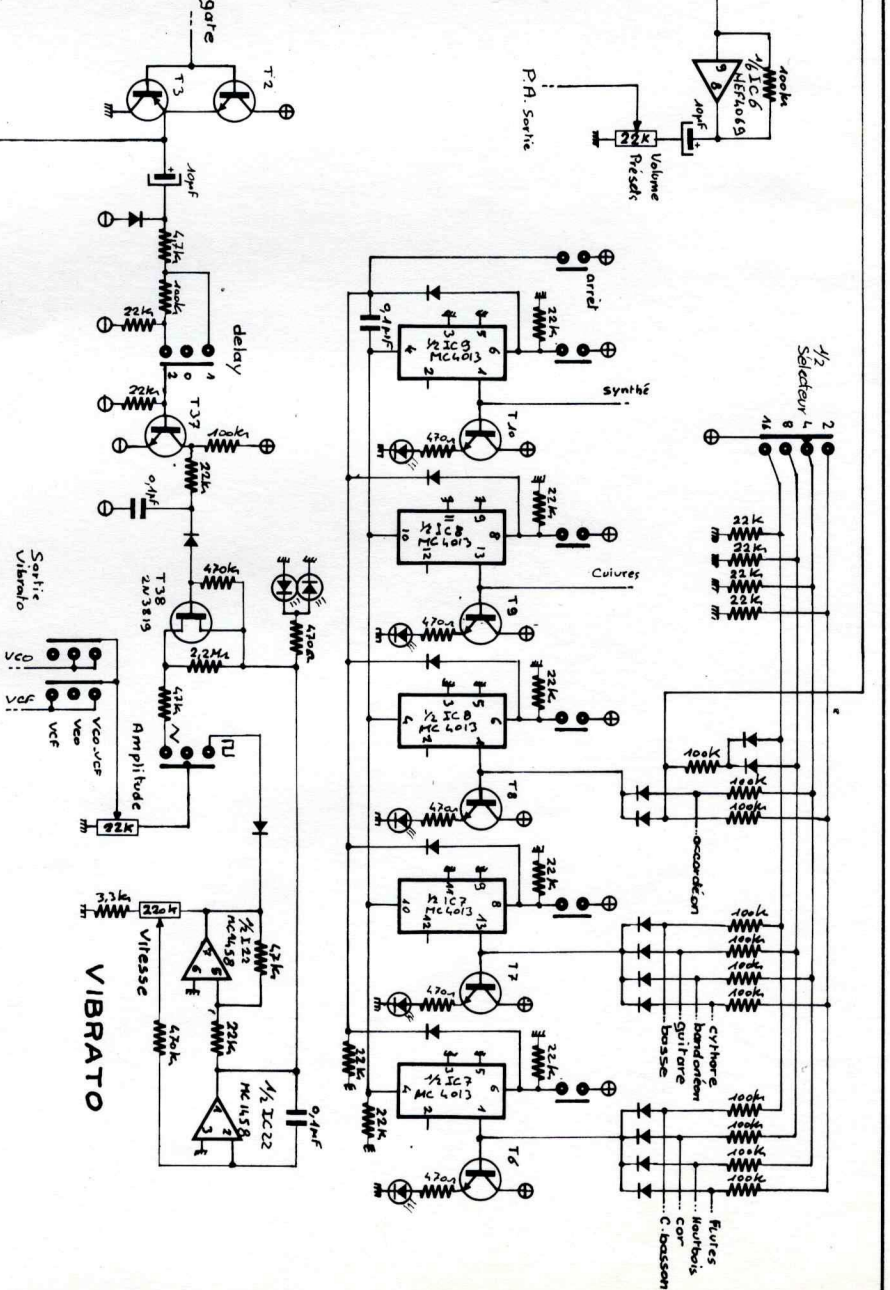

scan by 16 Music Lab - www.sez-prods.com

SYNTHE 008

21-3-81

CAVAGNOLI

REFERENCES ±8V VCO

scan by 16 Music Lab - www.sez-prods.com

SYNTHE 008

21-9-81
cavagnolo

 BC171 b, c, e	 2N3819 g, d, s, b, e	 MC741 e, +, -, s, b, e	 MC458 e, +, -, s, b, e	 CA3080 e, s, b, e, out, bias	 MC4013 o, i, c, s, b, e, d, s, d, e
 HEF4066 y, z, e, s, b, e	 HEF4069 e, o, i, s, b, e	 NEF4532 e, +, -, s, b, e	 NE5008 v, c, e, s, b, e	 MC3386 e, s, b, e, out, bias	 PA723 o, i, c, s, b, e, d, s, d, e