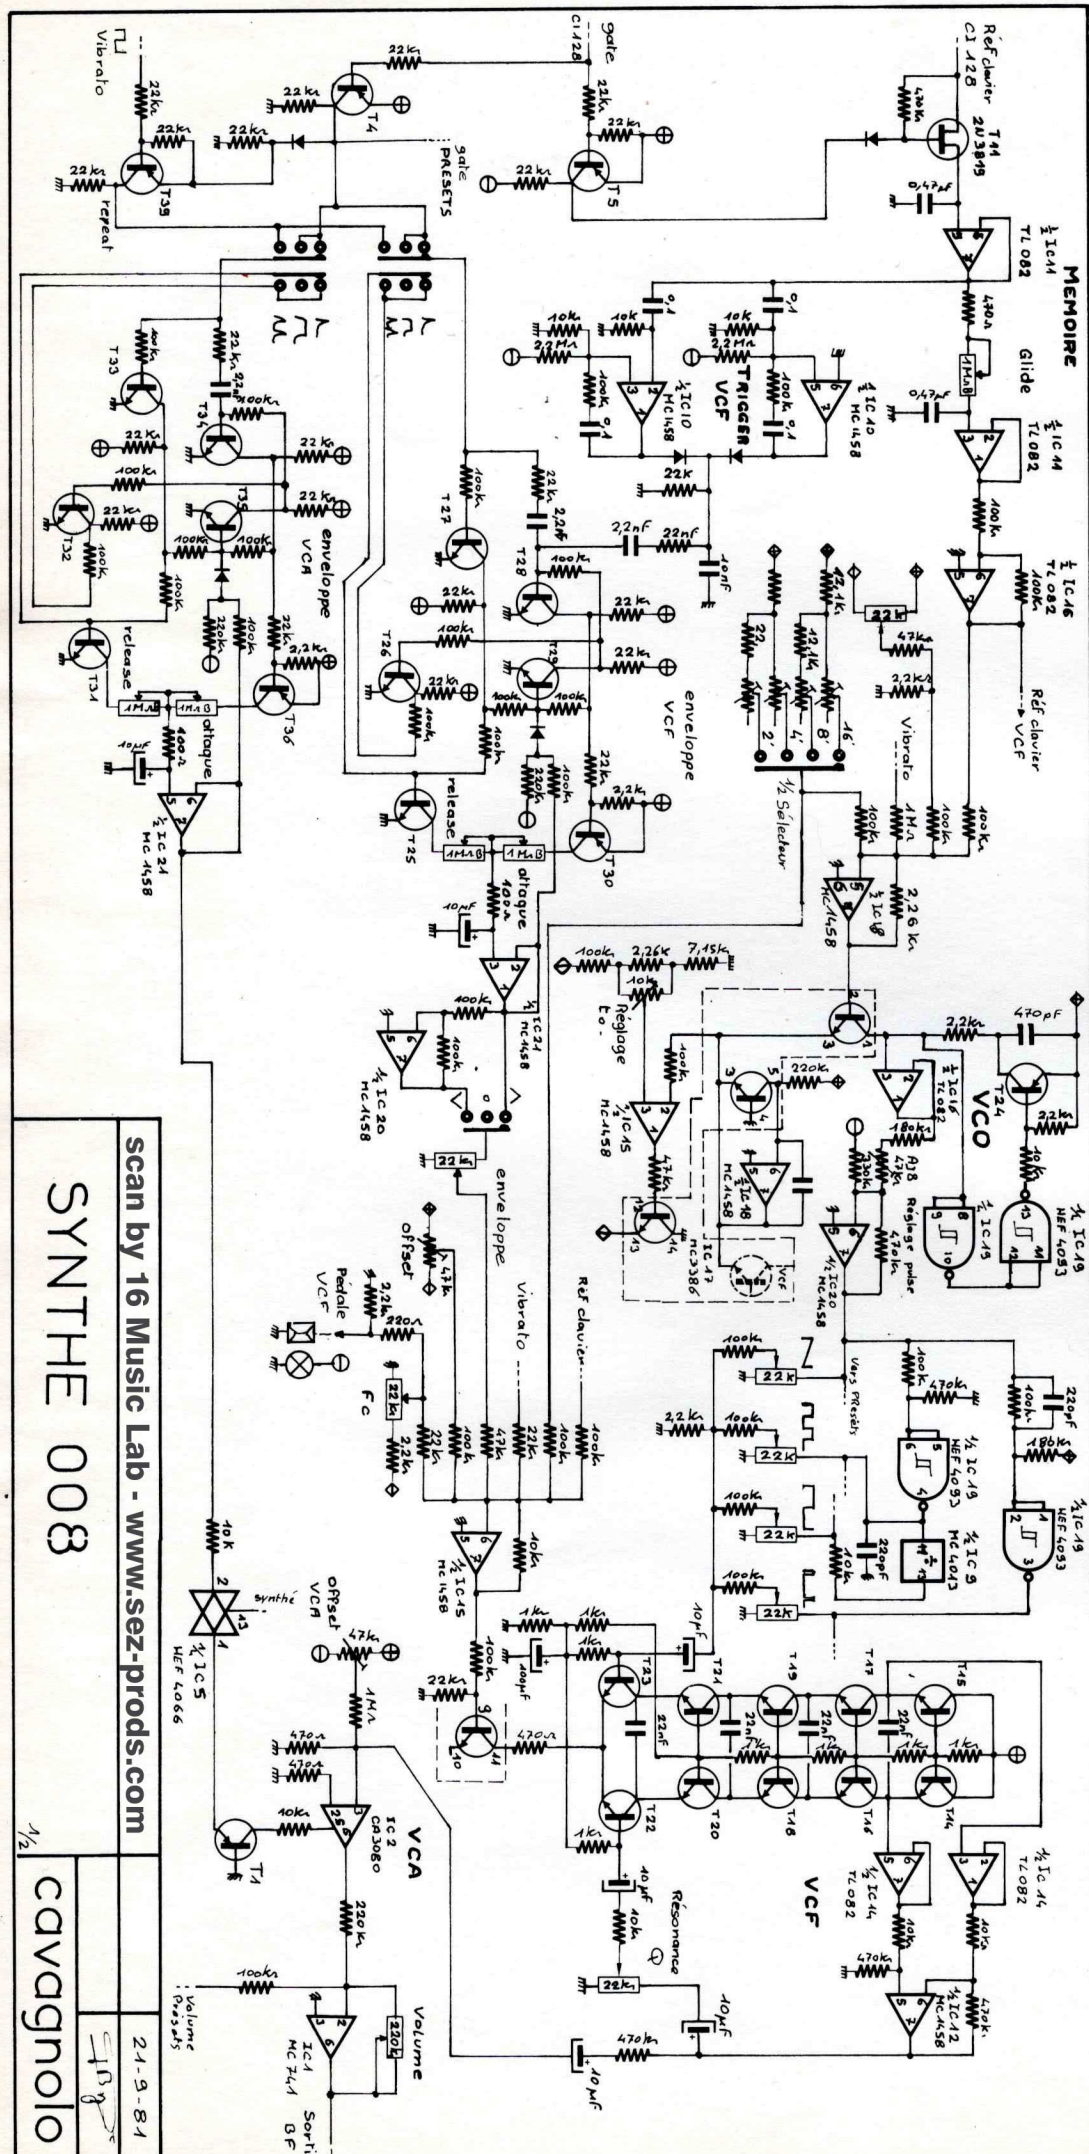

scan by 16 Music Lab - www.sez-prods.com

SYNTHE 008

21-3-81

CAVAGNOLI

REFERENCES ±8V VCO

scan by 16 Music Lab - www.sez-prods.com

SYNTHE 008

21-9-81
cavagnolo

 BC171 b, c, e	 2N3819 g, d, s, b, e	 MC741 e, +, -, s, b, e	 MC458 e, +, -, s, b, e	 CA3080 e, s, b, e, out, bias	 MC4013 o, i, c, s, b, e, d, s, d, e
 HEF4066 y, z, e, s, b, e	 HEF4069 e, o, i, s, b, e	 NEF4532 e, +, -, s, b, e	 NE5008 v, c, e, s, b, e	 MC3386 e, s, b, e, out, bias	 PA723 o, i, c, s, b, e, d, s, d, e