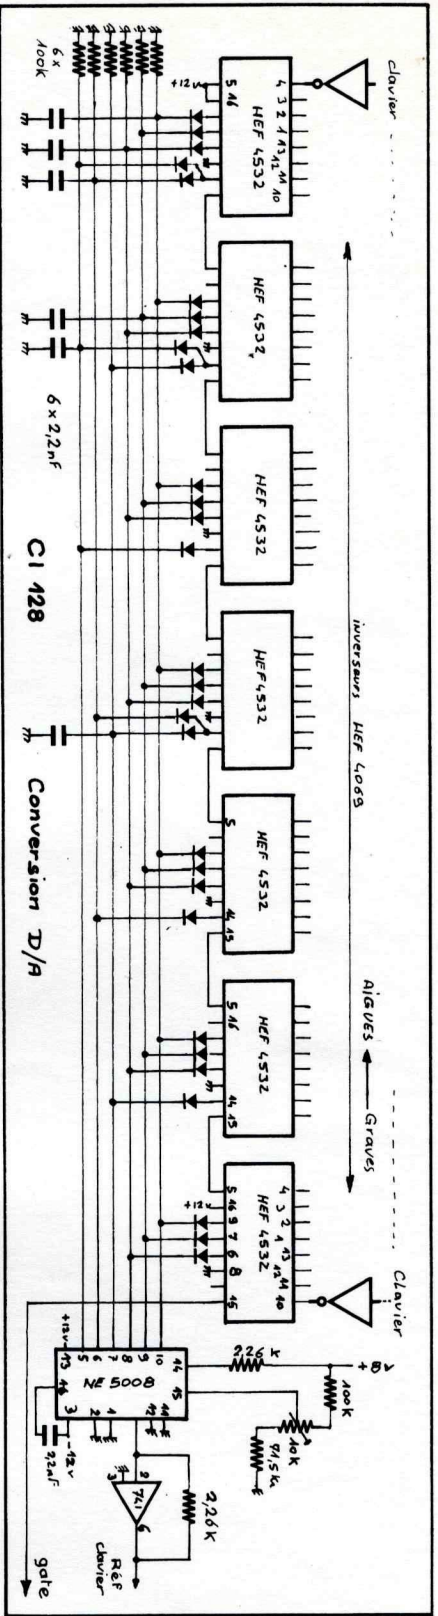

scan by 16 Music Lab - www.sez-prods.com

SYNTHE 008

21-3-81

CAVAGNOLI

REFERENCES ±8V VCO

scan by 16 Music Lab - www.sez-prods.com

SYNTHE 008

21-9-81
cavagnolo

 BC171 b, c, e	 2N3819 g, d, s, b, e	 MC741 e, +, -, s, b, e	 MC458 e, +, -, s, b, e	 CA3080 e, s, b, e, out, bias	 MC4013 o, i, c, s, b, e, d, s, d, e
 HEF4066 y, z, e, s, b, e	 HEF4069 e, o, i, s, b, e	 NEF4532 e, +, -, s, b, e	 NE5008 v, c, e, s, b, e	 MC3386 e, s, b, e, out, bias	 PA723 o, i, c, s, b, e, d, s, d, e