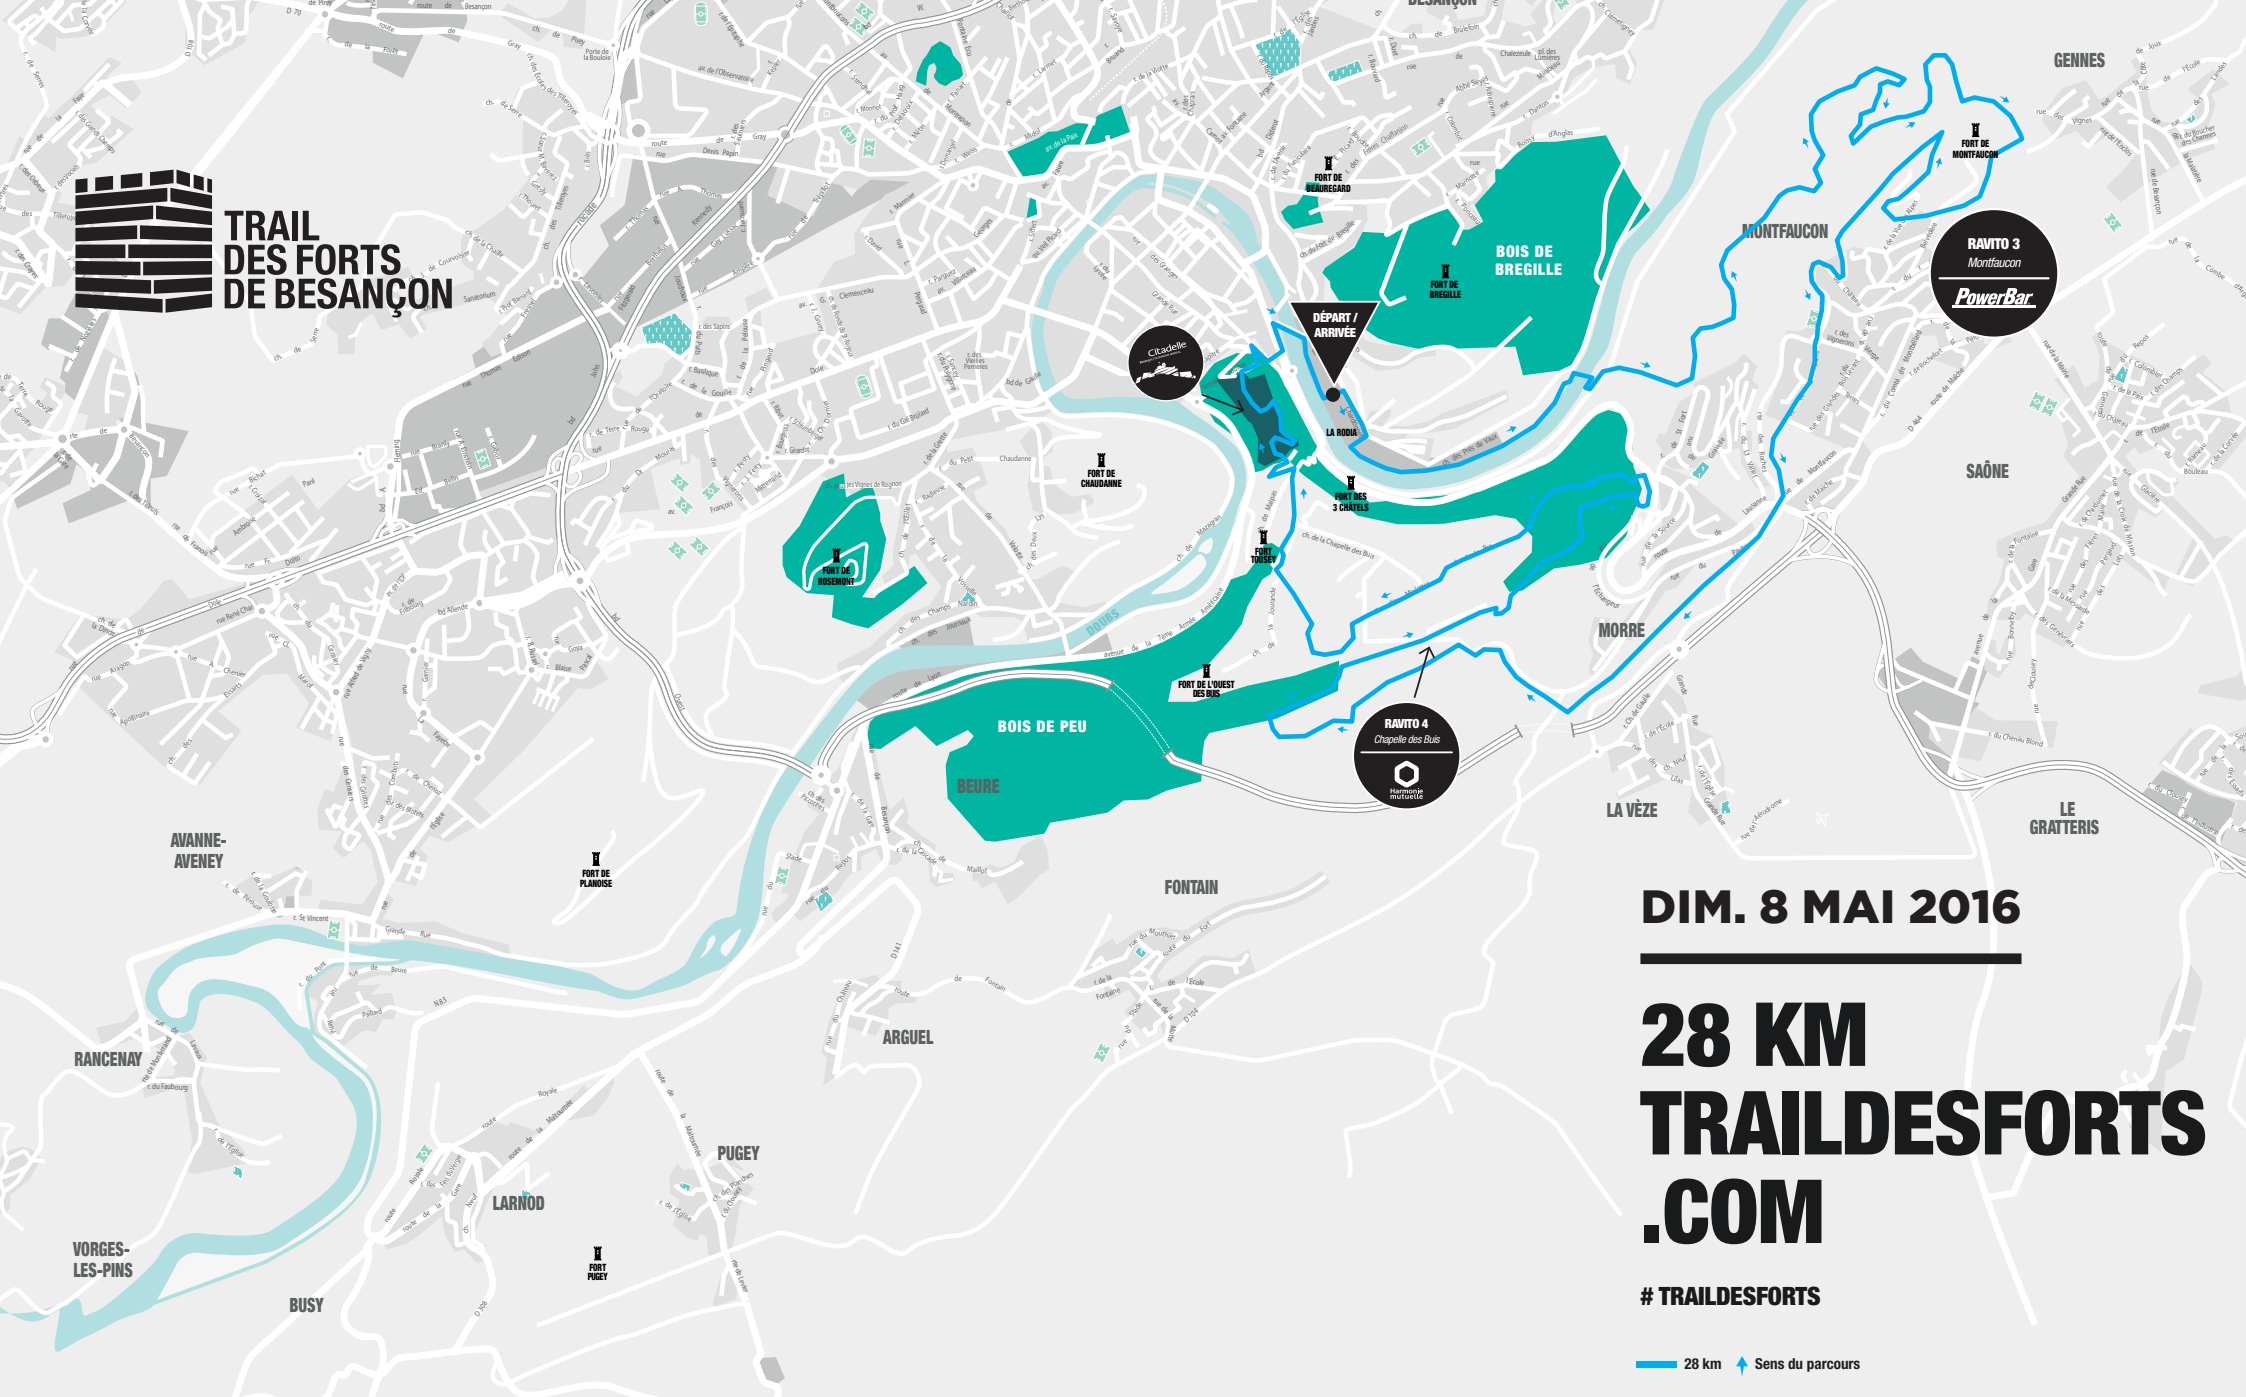

TRAIL DES FORTS DE BESANÇON

DIM. 8 MAI 2016

28 KM TRAILDESFORTS .COM

TRAILDESFORTS

— 28 km ↑ Sens du parcours

COORDINATEUR

ORGANISATEUR

PARTENAIRES INSTITUTIONNELS