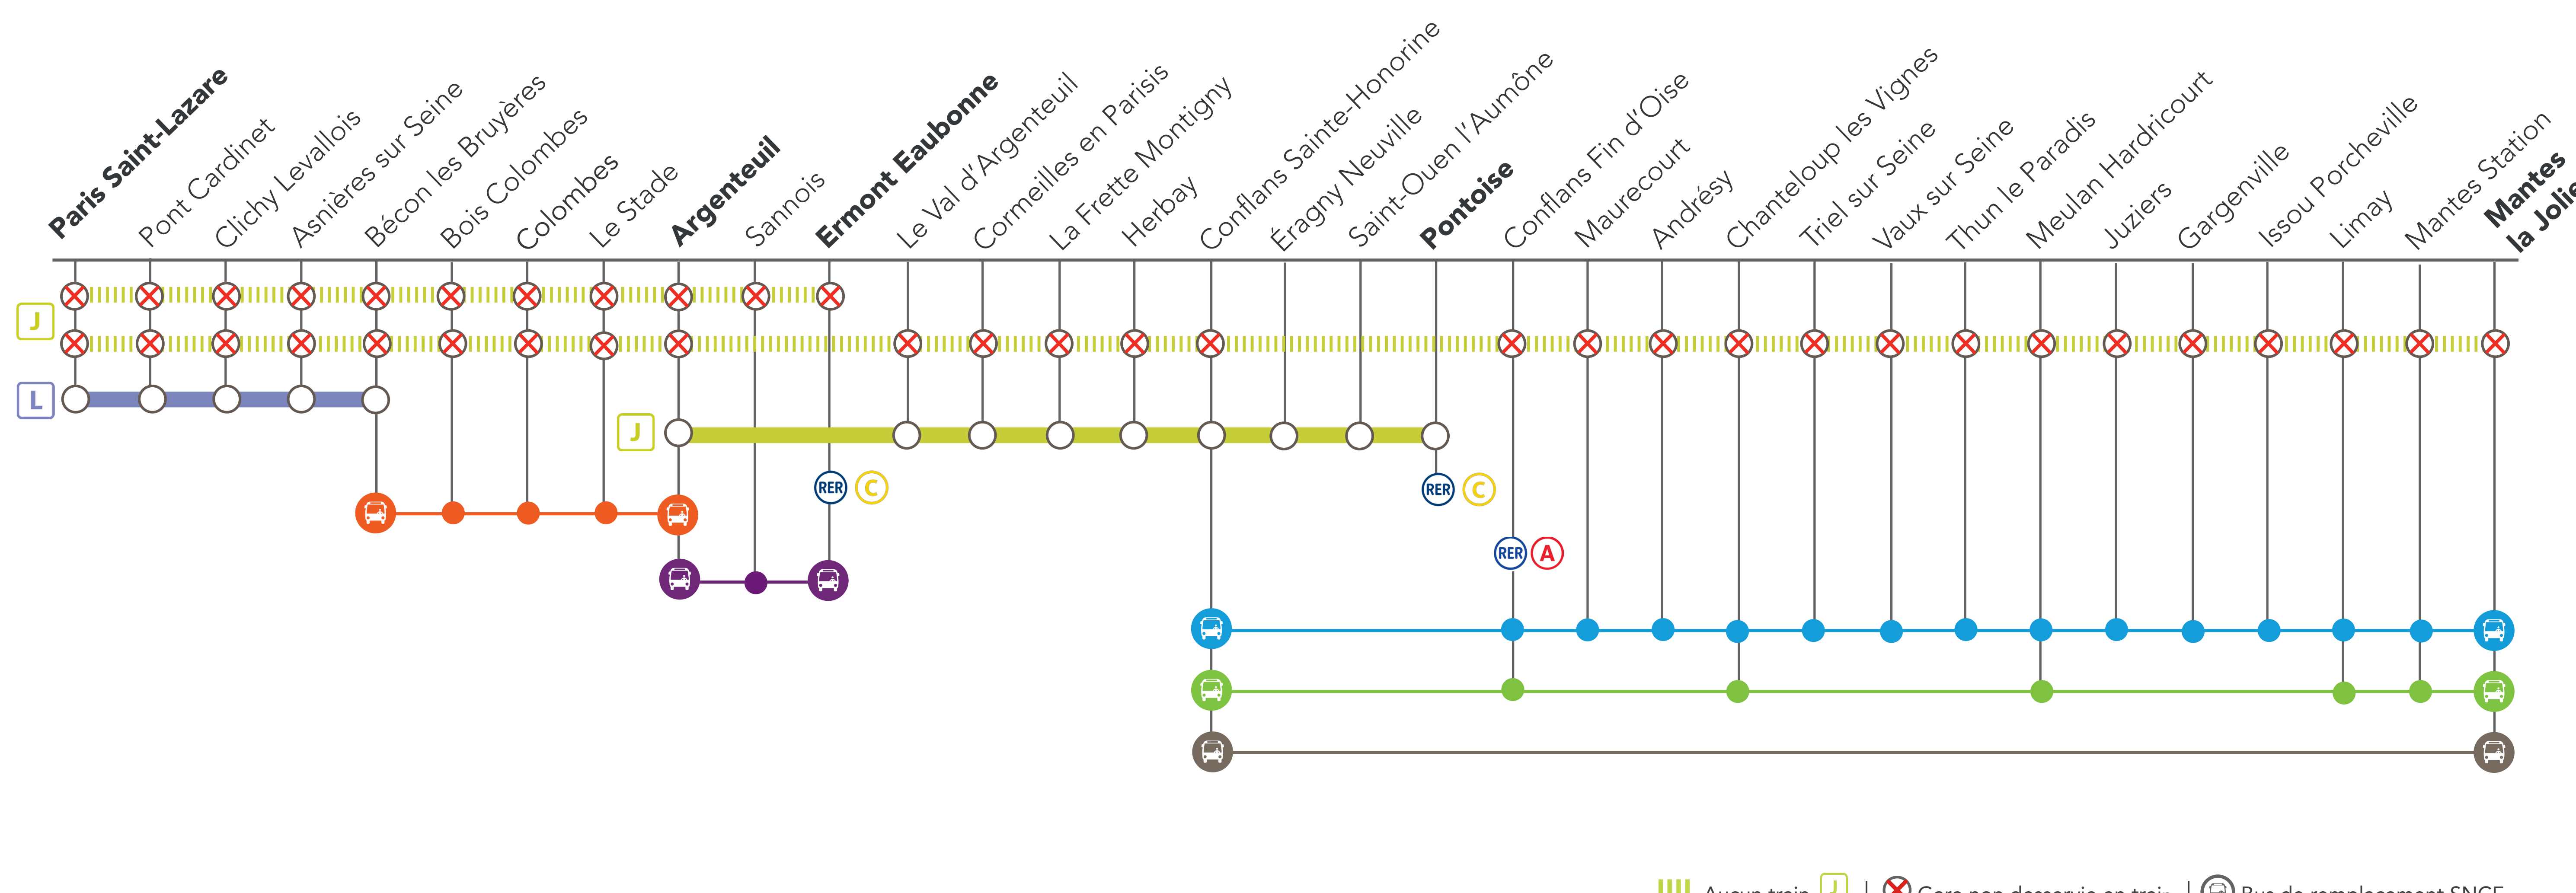

LIGNE J FERMÉE ENTRE

- PARIS SAINT-LAZARE & ERMONT EAUBONNE
- CONFLANS SAINTE-HONORINE & MANTES LA JOLIE
- PONTOISE & GISORS (UNIQUEMENT LE 29 FÉVRIER)

FÉV.
SAMEDI
29

MARS
DIMANCHE
1er

+ D'INFOS

- ➔ sur l'appi
- ➔ sur le blog de la ligne
- ➔ sur le fil Twitter
- ➔ sur Transilien.com

Pourquoi ces travaux ?

- Déploiement du projet EOLE;
- Travaux pour l'arrivée du Francilien sur l'axe Gisors.

BUS DE REMPLACEMENT SNCF / ALLONGEMENT DU TEMPS DE TRAJET

Bécon les Bruyères	←	Argenteuil	+20 MIN
Argenteuil	←	Ermont-Eaubonne	+15 MIN
Conflans Sainte-Honorine	←	Mantes la Jolie (omnibus)	+60 MIN
Conflans Sainte-Honorine	←	Mantes la Jolie (semi-direct)	+40 MIN
Conflans Sainte-Honorine	←	Mantes la Jolie (direct)	+20 MIN

BÉCON LES BRUYÈRES <> ARGENTEUIL + 20 MIN

AU DÉPART DE	JOURS	PREMIERS DÉPARTS	DERNIERS DÉPARTS	FRÉQUENCES
Bécon les Bruyères	Week-end	05 : 40	01 : 14	Toutes les 15 à 25 min
Argenteuil	Week-end	04 : 36	00 : 40	
GARES DESSERVIES				
• BÉCON LES BRUYÈRES • BOIS COLOMBES • COLOMBES • LE STADE • ARGENTEUIL				

ARGENTEUIL <> ERMONT EAUBONNE +15 MIN

AU DÉPART DE	JOURS	PREMIERS DÉPARTS	DERNIERS DÉPARTS	FRÉQUENCES
Argenteuil	Week-end	06 : 30	02 : 04	Toutes les 15 à 25 min
Ermont-Eaubonne	Week-end	04 : 11	00 : 15	
GARES DESSERVIES				
• ARGENTEUIL • SANNOIS • ERMONT EAUBONNE				

CONFLANS SAINTE-HONORINE <> MANTES LA JOLIE (OMNIBUS) + 60 MIN

AU DÉPART DE	JOURS	PREMIERS DÉPARTS	DERNIERS DÉPARTS	FRÉQUENCES
Conflans Sainte-Honorine	Week-end	06 : 44	22 : 52	Toutes les 15 à 30 min
Mantes la Jolie	Week-end	03 : 23	20 : 34	
GARES DESSERVIES				
• CONFLANS SAINTE-HONORINE • CONFLANS FIN D'OISE • MAURECOURT • ANDRÉSY • CHANTELOUP LES VIGNES • TRIEL SUR SEINE • VAUX SUR SEINE • THUN LE PARADIS • MEULAN HARDRICOURT • JUZIERS • GARGENVILLE • ISSOU PORCHEVILLE • LIMAY • MANTES STATION • MANTES LA JOLIE				

CONFLANS SAINTE-HONORINE <> MANTES LA JOLIE (SEMI-DIRECT) + 40 MIN

AU DÉPART DE	JOURS	PREMIERS DÉPARTS	DERNIERS DÉPARTS	FRÉQUENCES
Conflans Sainte-Honorine	Week-end	06 : 44	22 : 35	Toutes les 30 min
Mantes la Jolie	Week-end	05 : 01	21 : 06	
GARES DESSERVIES				
• CONFLANS SAINTE-HONORINE • CONFLANS FIN D'OISE • CHANTELOUP LES VIGNES • MEULAN HARDRICOURT • LIMAY • MANTES STATION • MANTES LA JOLIE				

CONFLANS SAINTE-HONORINE <> MANTES LA JOLIE (DIRECT) + 20 MIN

AU DÉPART DE	JOURS	PREMIERS DÉPARTS	DERNIERS DÉPARTS	FRÉQUENCES
Conflans Sainte-Honorine	Samedi	08 : 24	19 : 24	Toutes les 30 min
Mantes la Jolie	Samedi	07 : 12	19 : 12	
GARES DESSERVIES				
• CONFLANS SAINTE-HONORINE • MANTES LA JOLIE				

PONTOISE <> BOISSY L'AILLERIE (OMNIBUS) + 30 MIN

AU DÉPART DE	JOURS	PREMIERS DÉPARTS	DERNIERS DÉPARTS	FRÉQUENCES
Pontoise	Samedi Dimanche	06 : 48 07 : 17	20 : 18 20 : 17	Correspondance avec vos trains à Pontoise
Boissy l'Aillierie	Samedi Dimanche	06 : 31 06 : 31	20 : 01 19 : 31	
GARES DESSERVIES				
• PONTOISE • OSNY • BOISSY L'AILLERIE				

PONTOISE <> GISORS (SEMI-DIRECT) + 60 MIN

AU DÉPART DE	JOURS	PREMIERS DÉPARTS	DERNIERS DÉPARTS	FRÉQUENCES
Pontoise	Samedi Dimanche	07 : 48 08 : 49	21 : 18 21 : 19	9 bus le samedi 8 bus le dimanche
Gisors	Samedi Dimanche	05 : 32 08 : 32	18 : 37 21 : 55	
GARES DESSERVIES				
• PONTOISE • CHARS • CHAUMONT EN VEXIN • GISORS				

PONTOISE <> GISORS (OMNIBUS) + 90 MIN