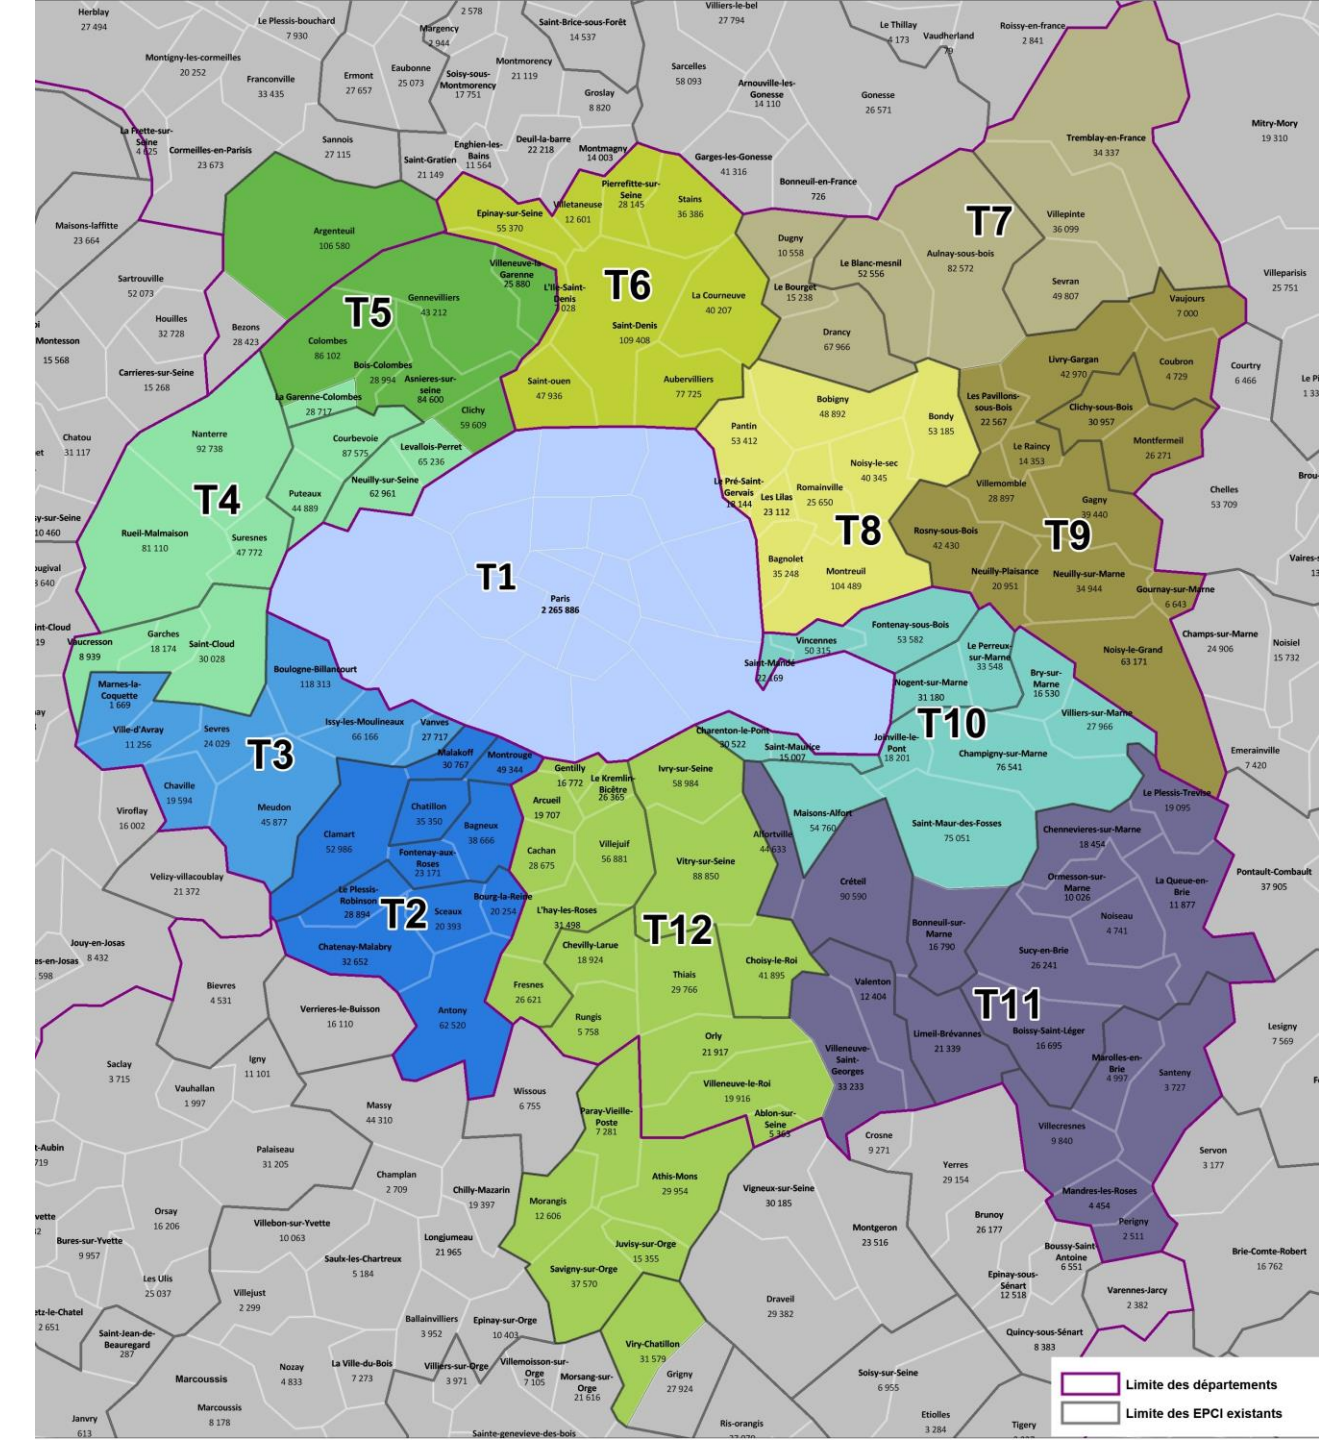

Nbre de communes	Population totale INSEE 2012	Superficie (km ²)	Conseillers métropolitains	Nbre cons. territoriaux
------------------	------------------------------	-------------------------------	----------------------------	-------------------------

T1 - Paris	1	2 265 886	105,4	62	163
T2 -	11	394 997	47,0	11	80
T3 - GPSO	8	314 621	36,7	10	73
T4 -	11	568 139	59,4	14	90
T5 -	7	434 977	49,7	10	80
T6- Plaine Commune	9	414 806	47,4	12	80
T7 -	8	349 133	78,1	9	72
T8 - Est Ensemble	9	402 477	39,2	10	80
T9 -	14	385 323	71,6	14	80
T10 -	13	505 372	56,3	15	90
T11 -	18	351 647	113,9	19	74
T12 -	22	632 237	109,5	23	92

Carte des Territoires (12)

Nbre de communes	Population totale INSEE 2012	Superficie (km ²)	Conseillers métropolitains	Nbre cons. territoriaux
1	2 265 886	105,4	62	163
11	394 997	47,0	11	80
8	314 621	36,7	10	73
11	568 139	59,4	14	90
7	434 977	49,7	10	80
9	414 806	47,4	12	80
8	349 133	78,1	9	72
9	402 477	39,2	10	80
14	385 323	71,6	14	80
13	505 372	56,3	15	90
18	351 647	113,9	19	74
22	632 237	109,5	23	92

Carte des Territoires (12)