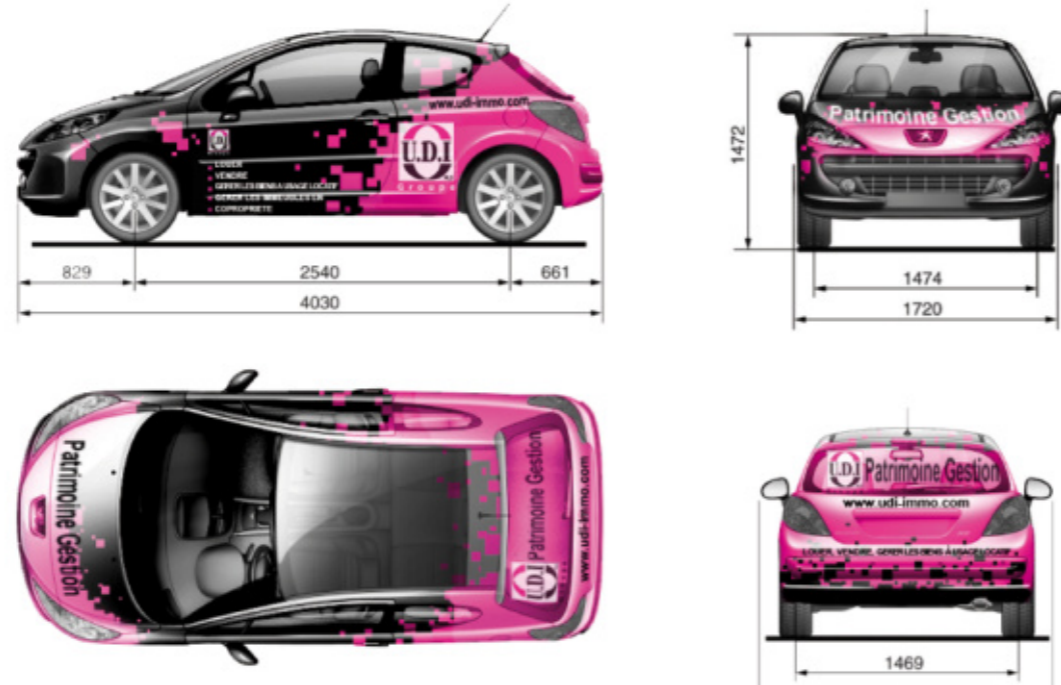

COVERING de VEHICULE

Le covering de parc de véhicules consiste à appliquer un film adhésif personnalisé sur différents types de véhicules (voitures, camionnettes, camions, semi-remorques, cars) pour la communication visuelle, la protection de la carrosserie ou le relooking. C'est une solution très utilisée par les entreprises pour transformer leur flotte en support publicitaire mobile.

COVERING de VEHICULE

Renault Clio (2019)
1:30 L: 4.050 B: 1.798 H: 1.440 R: 2.583

Le covering voiture peut être :
 Total : habillage complet avec design personnalisé
 Partiel : logos, bandes ou éléments graphiques
 Protection : film transparent anti-rayures
 Idéal pour renforcer l'image de marque avec un coût maîtrisé.

COVERING de VEHICULE

Camion tracteur

Le covering camion permet :
Des visuels XXL très impactants
Une publicité itinérante longue distance
Une cohérence visuelle de flotte
Idéal pour la logistique et le transport.

COVERING de VEHICULE

Semi-remorque

La semi-remorque est un support géant :
Visibilité maximale sur autoroute
Campagnes marketing à grande échelle
Films haute durabilité
Véritable panneau publicitaire roulant.