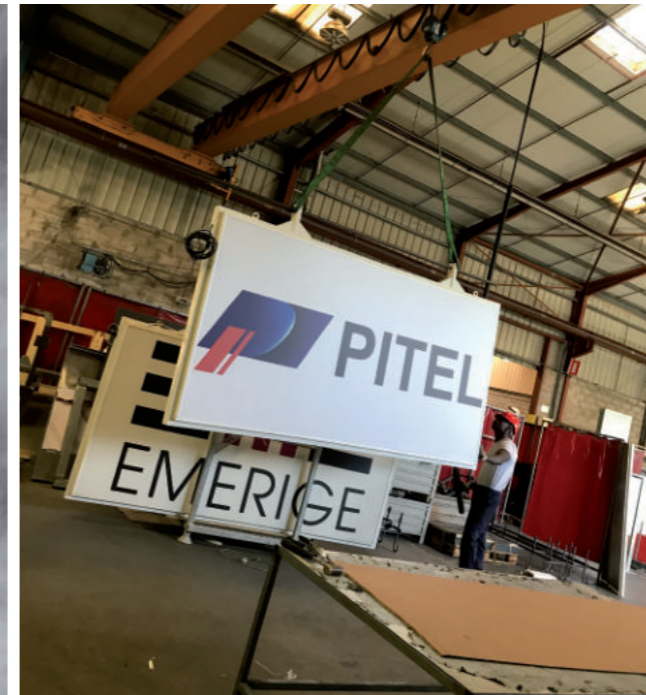

Communication de chantier

habillage/
base de vie
échafaudage
façade immeuble
grue
panneau
palissade

hors norme média vous propose des moyens de communication de chantier adaptés à votre stratégie de communication et de budget. Masquer vos zones de chantier et de construction, optimiser votre communication de terrain. Signalétique, publicité de chantier, impression panneau de travaux de construction, habillage de chantier.

Nous nous chargeons de l'ensemble de vos travaux de signalisation de chantier et de communication de vos travaux. Grâce à nos moyens de communication grand format, hors norme média vous apporte des solutions techniques en fonction de vos objectifs. Des produits visuels grand format pour une communication événementielle. Signalétique de sécurité et de communication, Palissade, panneau signalétique de chantier, panneau de travaux, signalétique plv, échafaudage, base de vie, algeco, bâche toile tendue, panneau pvc akilux, panneau bois...

Communication de chantier

habillage /
base de vie
échafaudage

façade immeuble

grue
panneau
palissade

hors norme média a 20 ans!

Communication de chantier

habillage /
base de vie
échafaudage
façade immeuble

grue