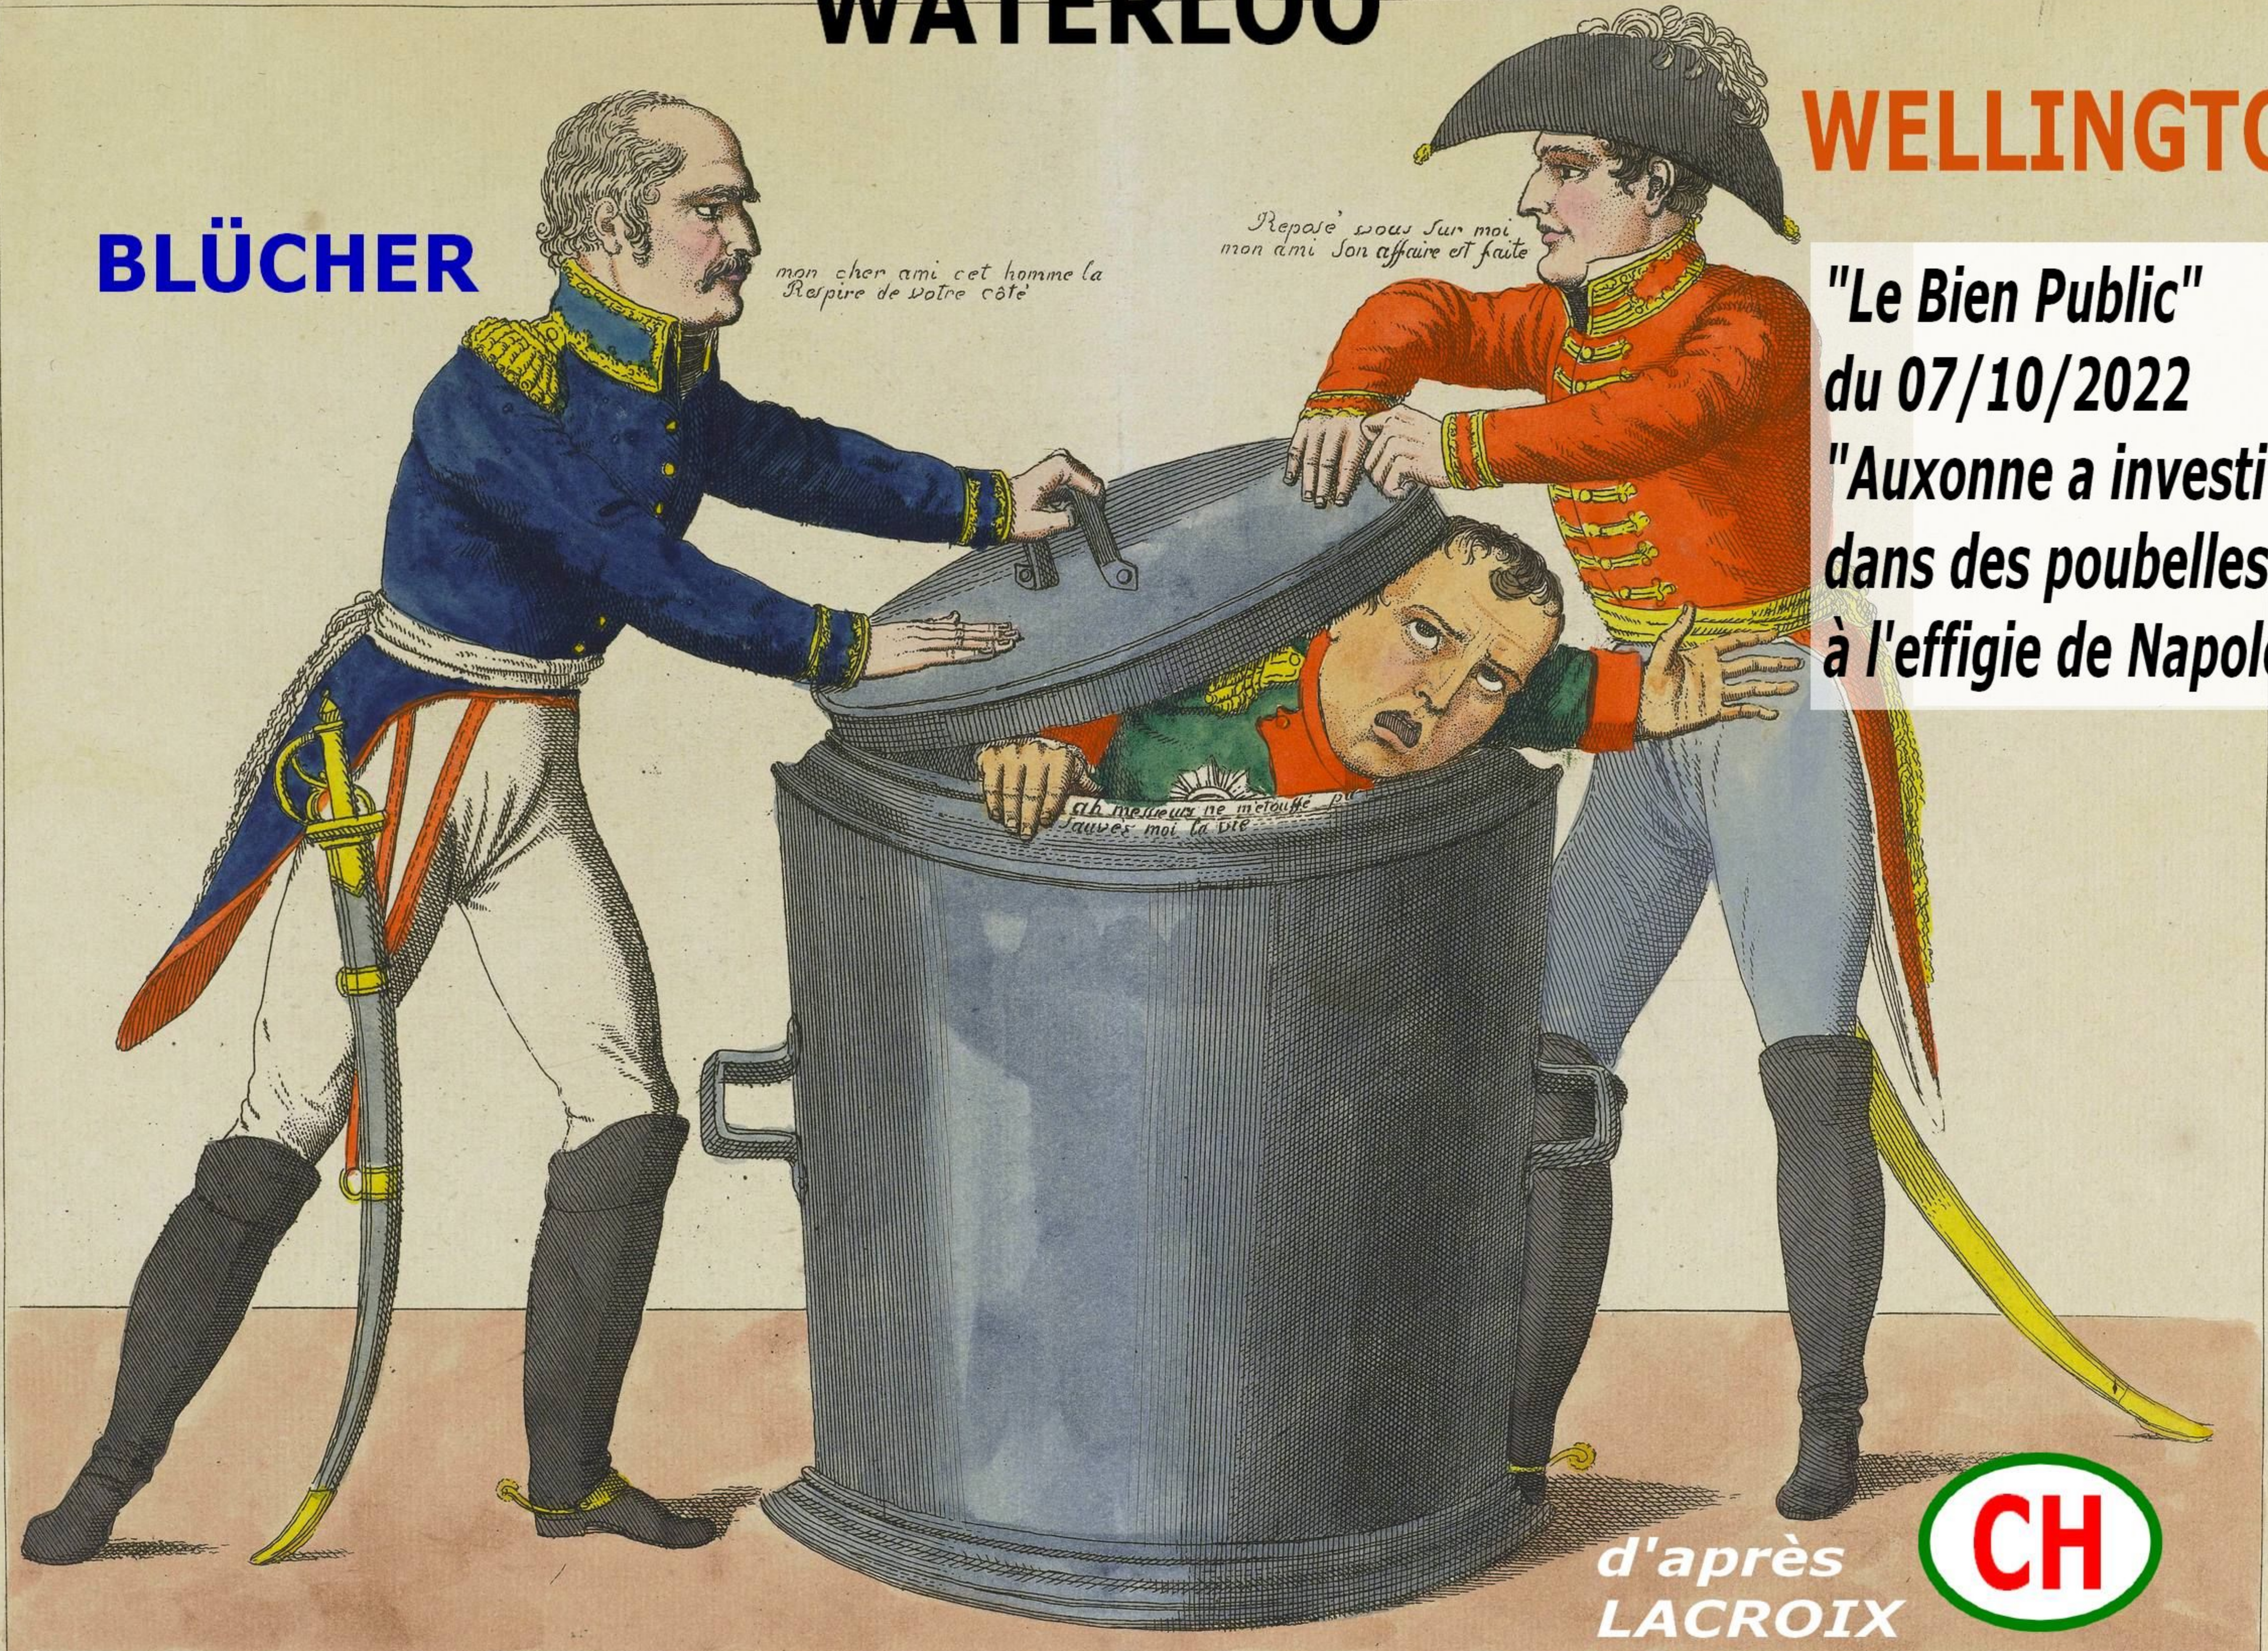

AUXONNE : UN CRI DE L'EMPEREUR À TRAVERS LE TEMPS

WATERLOO

BLÜCHER

WELLINGTON

*mon cher ami cet homme là
Respire de votre côté*

*Reposez vous sur moi
mon ami son affaire est faite*

*ah meilleurs ne m'étouffe pas
sauvez moi la vie*

"Le Bien Public"
du 07/10/2022
**"Auxonne a investi
 dans des poubelles
 à l'effigie de Napoléon"**

d'après
LACROIX

origine de l'étouffoir impérial

deposé
VILLE DE PARIS

L'EMPEREUR : DE GRÂCE ÉPARGNEZ MOI CES POUBELLES À MON EFFIGIE !