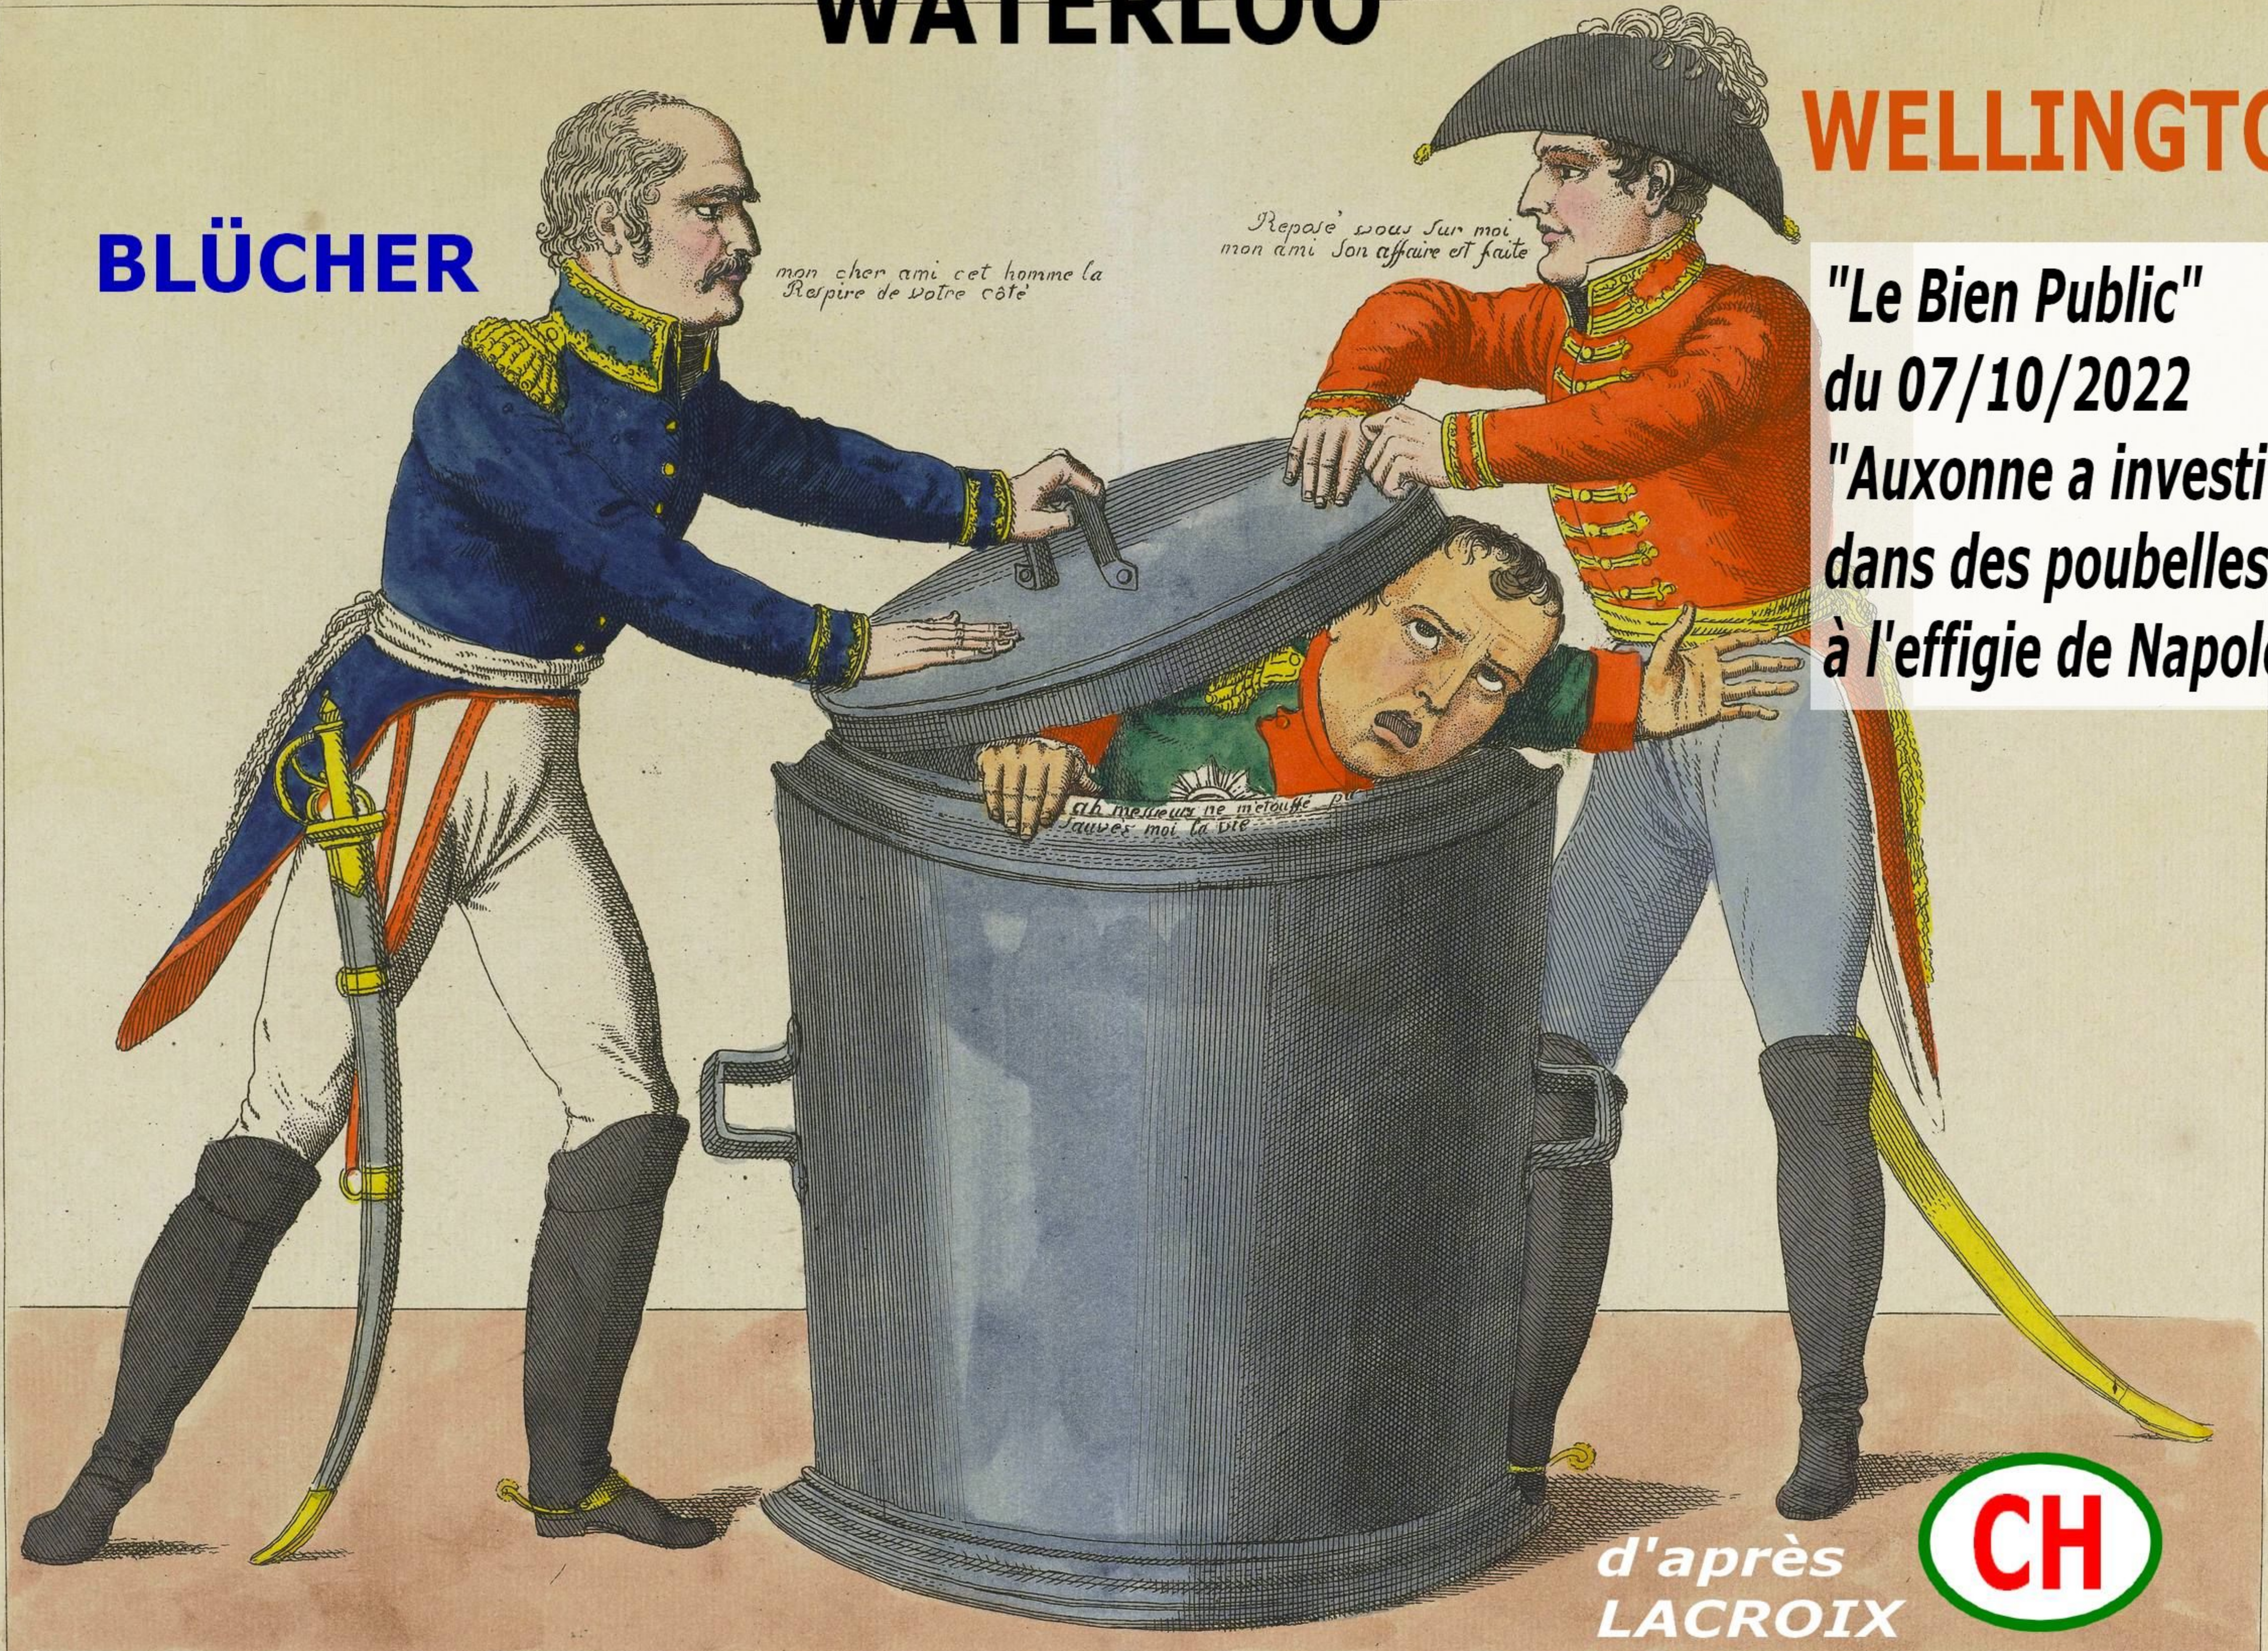

AUXONNE : UN CRI DE L'EMPEREUR À TRAVERS LE TEMPS

WATERLOO

BLÜCHER

WELLINGTON

*mon cher ami cet homme là
Respire de votre côté*

*Reposez vous sur moi
mon ami son affaire est faite*

*ah meilleurs ne m'étouffe pas
sauvez moi la vie*

**"Le Bien Public"
du 07/10/2022
"Auxonne a investi
dans des poubelles
à l'effigie de Napoléon"**

d'après
LACROIX

origine de l'étouffoir impérial

deposé
VILLE
PARIS

L'EMPEREUR : DE GRÂCE ÉPARGNEZ MOI CES POUBELLES À MON EFFIGIE !