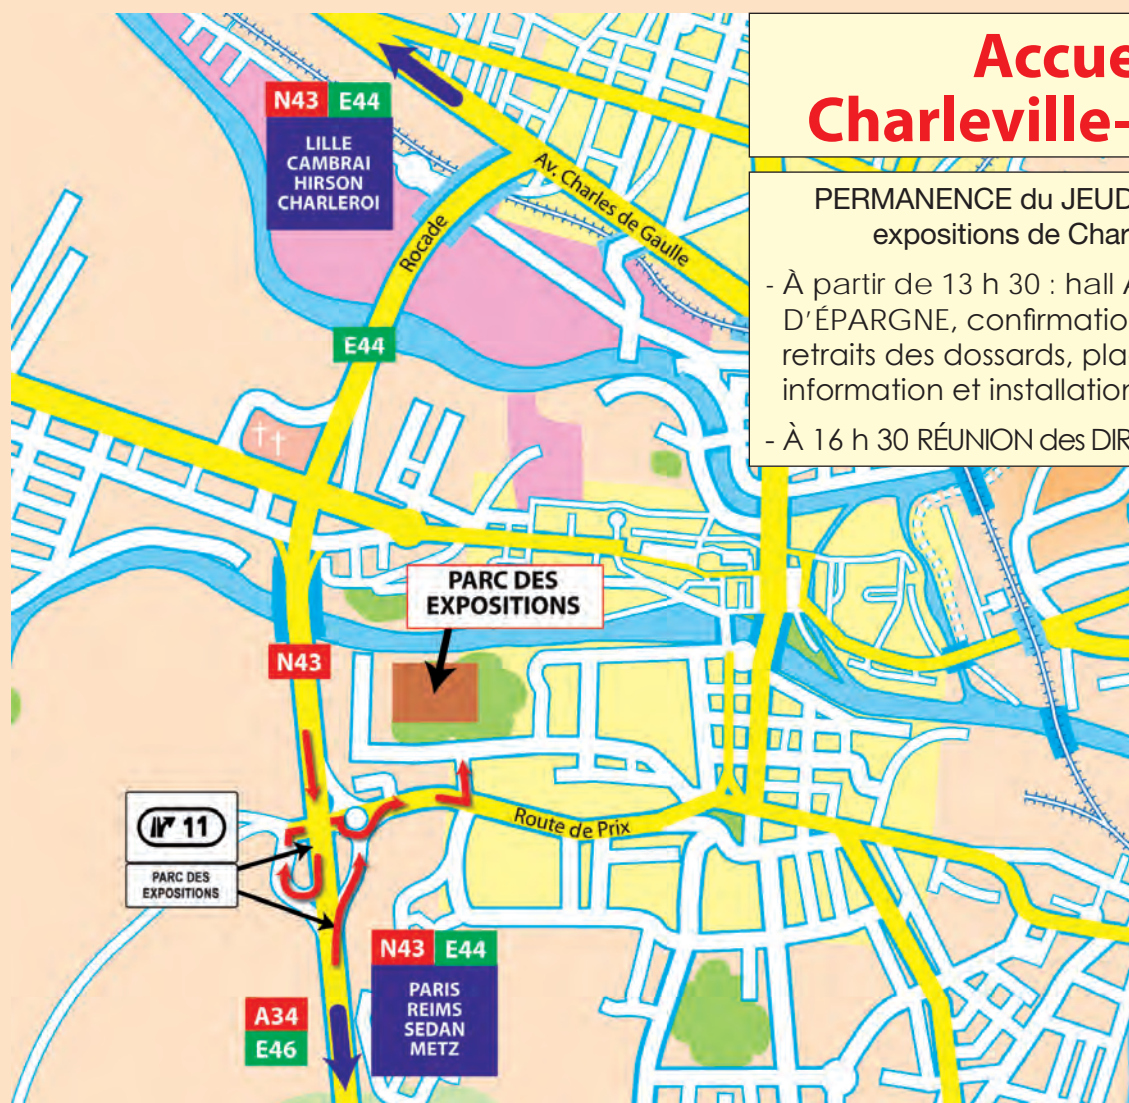

# Accueil à Charleville-Mézières

PERMANENCE du JEUDI 7 avril au parc des expositions de Charleville-Mézières

- À partir de 13 h 30 : hall ARÉNA CAISSE D'ÉPARGNE, confirmation des partants, retraits des dossards, plaques, signalétique, information et installation des radios
- À 16 h 30 RÉUNION des DIRECTEURS SPORTIFS

## LÉGENDES

Sur les itinéraires / horaires : **ID** : ilot direction - **PN** : passage à niveau - **G** : giratoire - **R** : rétrécissement

# Circuit des Ardennes international

8 - 9 - 10 Avril 2016