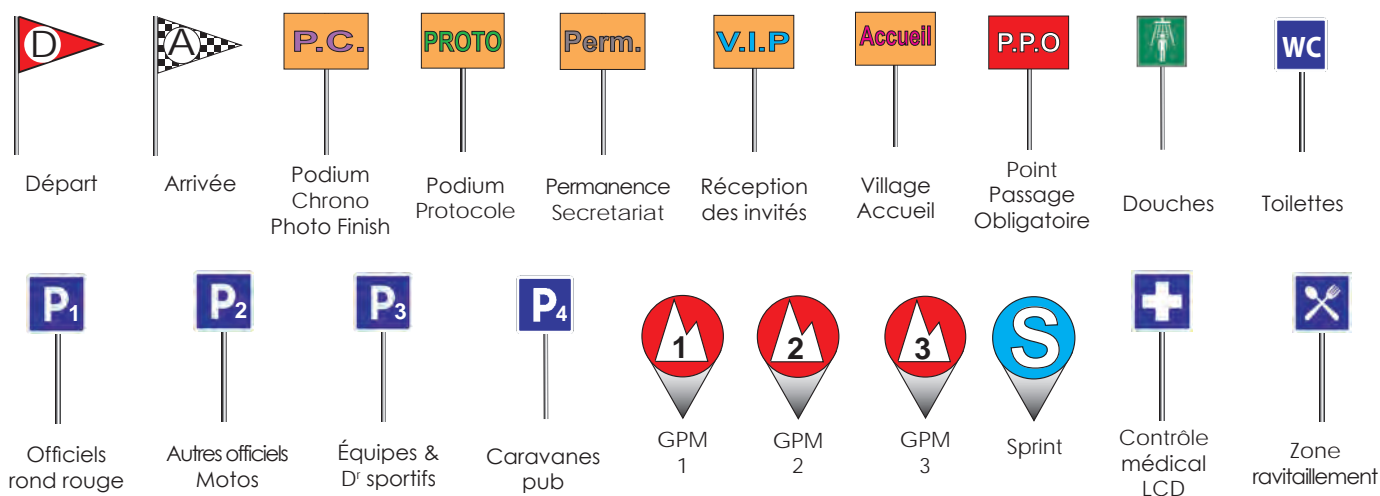

# Accueil à Charleville-Mézières

PERMANENCE du JEUDI 7 avril au parc des expositions de Charleville-Mézières

- À partir de 13 h 30 : hall ARÉNA CAISSE D'ÉPARGNE, confirmation des partants, retraits des dossards, plaques, signalétique, information et installation des radios
- À 16 h 30 RÉUNION des DIRECTEURS SPORTIFS

## LÉGENDES

Sur les itinéraires / horaires : **ID** : ilot direction - **PN** : passage à niveau - **G** : giratoire - **R** : rétrécissement