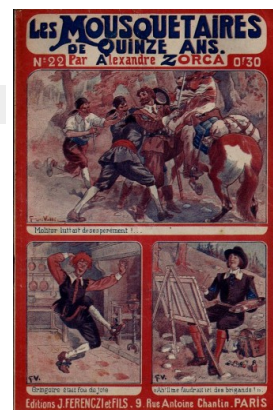

Jean de la Hire (1878 - 1956)

Les fascicules :

- Le Corsaire sous-marin
- Les Trois boy-scouts
- L'as des boy-scouts
- Les Grandes aventures d'un boy-scout
- Le roi des scouts
- Le tour du monde de deux enfants
- Les mousquetaires de quinze ans
- Le grand match

Les ouvrages brochés :

- Collection Parisienne
- Fayard
- Ferenczi
- Jaeger – d'Hauteville
- Livre Moderne (Le)
- Loisirs
- Mode Nationale (La)
- Simon
- Tallandier

☀ mais aussi ...

Commande :

Merci de vérifier par e-mail la disponibilité des ouvrages que vos souhaitez acquérir.

◀ Toute notre offre ▶

COLLECTION PARISIENNE

1941	147	LA HIRE Jean de	Sortilèges d'amour (<i>non SF</i>)	B	5
------	-----	-----------------	--------------------------------------	---	---

FAYARD

"Le Livre Populaire"

(couverture illustrée Starace)

1930	262	LA HIRE Jean de	◁ L'île d'épouvante - plus de papier au dos et peu en dernière de couverture	ME	5
------	-----	-----------------	---	----	---

"Les Scouts à travers le monde" (*non SF*)