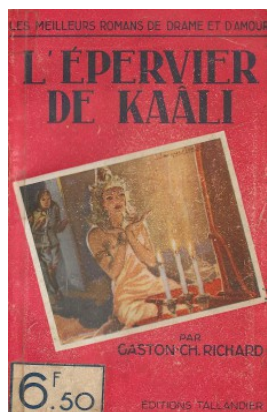

11	LA HIRE Jean de	Les démons de l'Apatcha		
7	LA HIRE Jean de	L'homme aux hélicoptères		
9	LA HIRE Jean de	Le monstre au cœur d'acier		
		- Reliure éditeur dos rouge, couvertures non conservées (couverture et ill. intérieures Puyplat)	TB/B	25