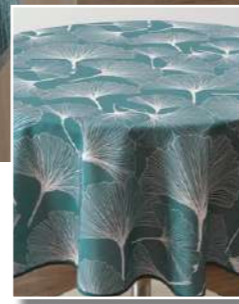

# Nappes **Imprimées**

Qualité lourde  
Anti-taches  
Traitées déperlant

100% polyester

Ronde diam. 160 cm	<del>20,00</del>	<b>10,00 €</b>
Rectangle 150 x 200 cm	<del>22,00</del>	<b>11,00 €</b>
Rectangle 150 x 240 cm	<del>26,00</del>	<b>13,00 €</b>
Rectangle 150 x 300 cm	<del>28,00</del>	<b>14,00 €</b>
Rectangle 150 x 350 cm	<del>30,00</del>	<b>15,00 €</b>
Ovale 150 x 240 cm	<del>26,00</del>	<b>13,00 €</b>

155 - Biloba bleu

154 - Biloba ficelle

**-50%**

156 - Biloba vert

153 - Biloba gris

- ❖ Lavage en machine 40°
- ❖ Séchage ultra-rapide
- ❖ Repassage superflu

# Nappes **Effet Froissé**

Rectangle 150 x 200 cm	<del>22,00</del>	<b>11,00 €</b>
Rectangle 150 x 240 cm	<del>26,00</del>	<b>13,00 €</b>
Rectangle 150 x 300 cm	<del>30,00</del>	<b>15,00 €</b>
Rectangle 150 x 350 cm	<del>35,00</del>	<b>17,50 €</b>