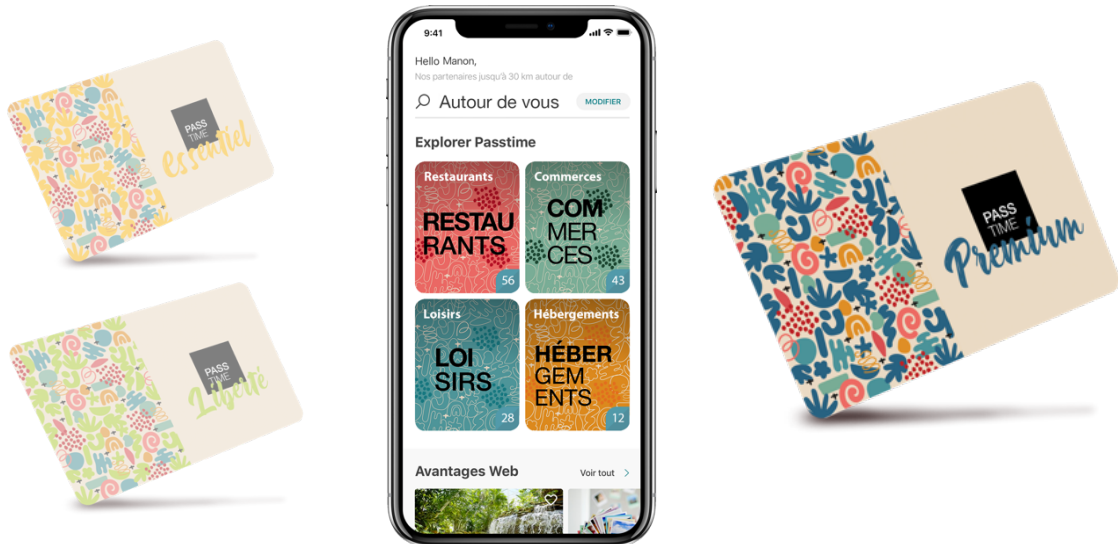

GRACE À VOTRE **AMICALE**
 Bénéficiez d'une
OFFRE EXCEPTIONNELLE...

Date butoir de commande le :
31 Octobre 2022

Sortez plus... et dépensez moins !

Bénéficiez d'*extrêmes réductions*

Tout au long de l'année,
 Jusqu'à **6 personnes**.

+ de 17 000 établissements partenaires

RESTAURANTS – COMMERCE – LOISIRS – OFFRES WEB

Pour commander, ie découpe ce bon et le transmets *auprès des membres de mon AMICALE*

Grâce à la participation de votre **AMICALE DES AMIS DE L'HOPITAL DE L'OUEST VOSGIEN**, Bénéficiez de :
 Votre Formule **PREMIUM** à **42 €** pour les amicalistes **OU** **52 €** pour les non-amicalistes
 au lieu de **89,90 €** (prix public conseillé)