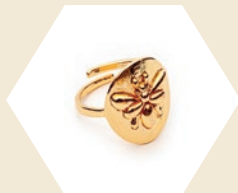

Un Api'Job fait pour vous !

Vous aimez les produits naturels, êtes dynamique et avez le sens du contact ? Nous avons un Job pour vous !
Alliez passion, plaisir et gains, rendez-vous sur

www.secretsdemiel.com