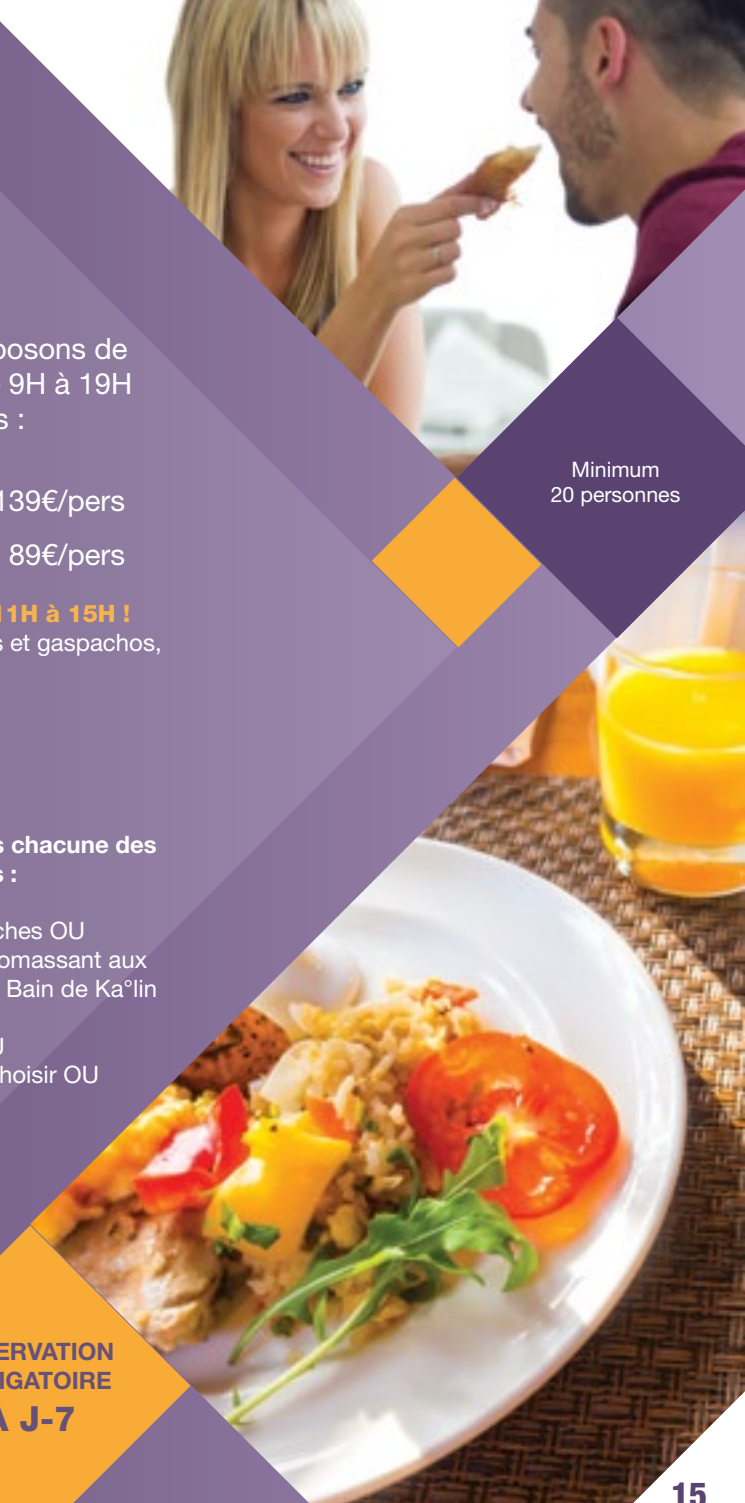

Mini Spa BRUNCH :

1 soin à choisir dans chacune des 2 gammes suivantes :

- 1ère : Parcours Douches OU Parcours Bain hydromassant aux huiles OU Parcours Bain de Ka^olin
- 2ème : Hydrojet OU Enveloppement à choisir OU Modelage 20 min

Minimum
20 personnes

RÉSERVATION
OBLIGATOIRE
À J-7