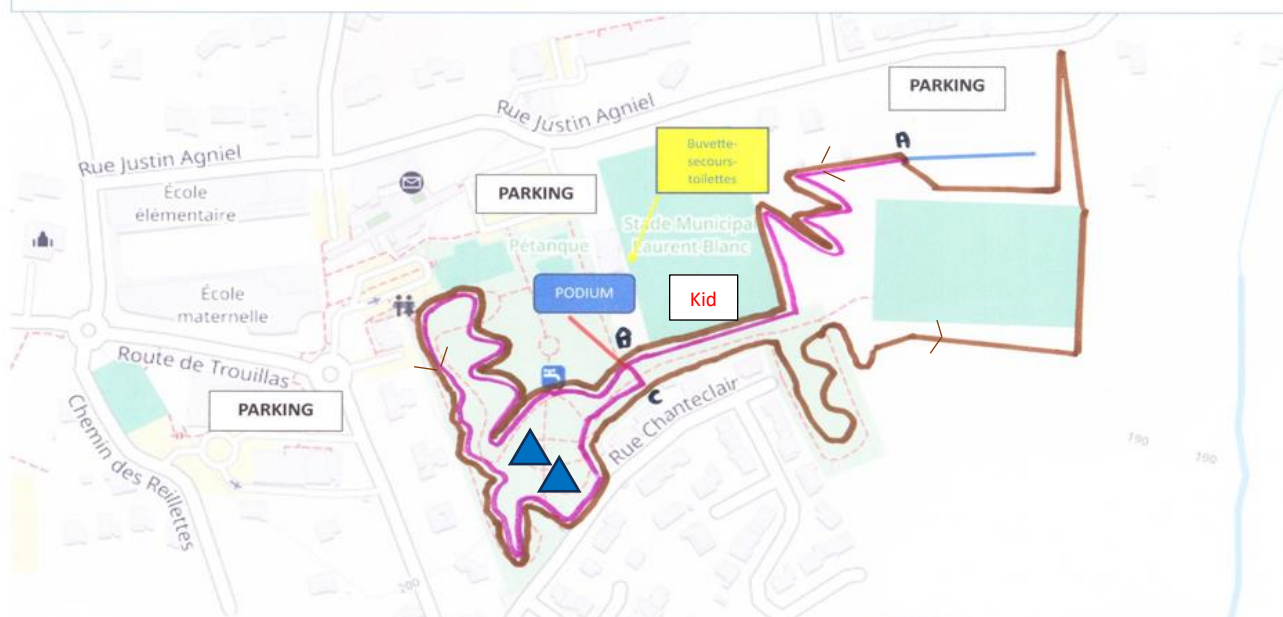

CROSS DE ROUSSON

(Championnat du Gard de cross-country)

(Championnat Occitanie para cross adapté)

Dimanche 14 Janvier 2024

**Complexe sportif Laurent Blanc, Rue Justin Agniel 30340
Rousson**

A partir de 8h ouverture du secrétariat.

Infos sur acna.over-blog.fr et comite-gard.athle.com

Règlement et inscriptions : comite-gard.athle.com

sportadaptegard@gmail.com

Fin des inscriptions mercredi 10 Janvier à 23h59

Pour le cross Open inscriptions sur place.

Happening pour les Jeux
Olympiques Paris 2024
sur le stade

**Buvette et restauration
sur place**

CROSS	Tronçon départ : 100 m		Tronçon arrivée : 50 m	
	Petite boucle : 1km		Grande boucle : 2km	

HEURE DE DEPART	CATEGORIES	PARCOURS	DISTANCE en mètre
9h	CROSS OPEN et Marche nordique	Départ + 2GB + B + Arrivée	4350
9h45	Master Hommes	Départ + 4GB + B + Arrivée	8350
10h40	Benjamines + FFSA AB	Départ + 1GB + B + Arrivée	2350
11h	Benjamins + FFSA cross court BC/CD	Départ + 1GB + B + Arrivée	2350
11h20	Minimes F	Départ + 1GB + 1 PB + Arrivée	3150
11h45	Minimes H + Cadettes	Départ + 1GB + 1 PB + Arrivée	3150
12h	Eveils athlétiques + FFSA relais	Kid Cross + relais (4x500m)	
12h30	Poussines	Départ + 1PB + Arrivée	1150
12h45	Poussins	Départ + 1PB + Arrivée	1150
13h	CROSS COURT F	Départ + 2GB + B + Arrivée	4350
13h25	CROSS COURT H	Départ + 2GB + B + Arrivée	4350
13h50	Cadets + Juniors F + FFSA cross long BC CD	Départ + 2GB + B + Arrivée	4350
14h15	Juniors H	Départ + 3GB + B + Arrivée	6350
15h00	CROSS LONG F	Départ + 3GB + B + Arrivée	6350
15h45	CROSS LONG H	Départ + 4GB + B + Arrivée	8350

PETITE BOUCLE : A B C B

GRANDE BOUCLE : A B C A

Liaison retour Grande boucle : A B

Remise des prix au fil des courses (après validation)