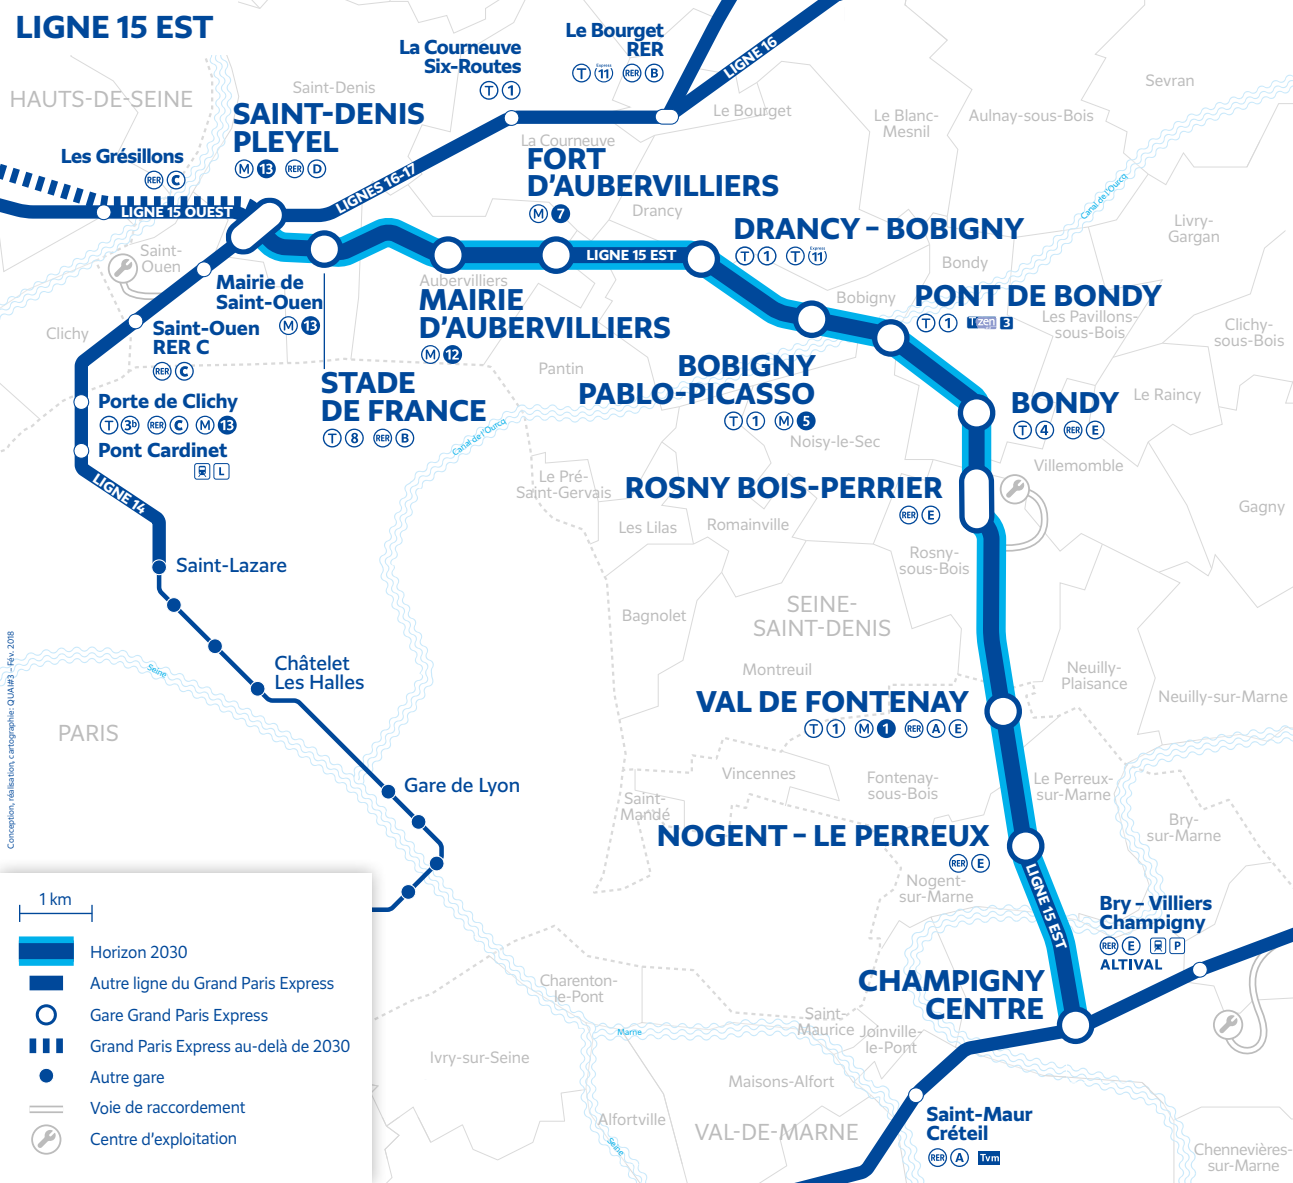

LIGNE 15 EST

1 km

- Horizon 2030
- Autre ligne du Grand Paris Express
- Gare Grand Paris Express
- Grand Paris Express au-delà de 2030
- Autre gare
- Voie de raccordement
- Centre d'exploitation