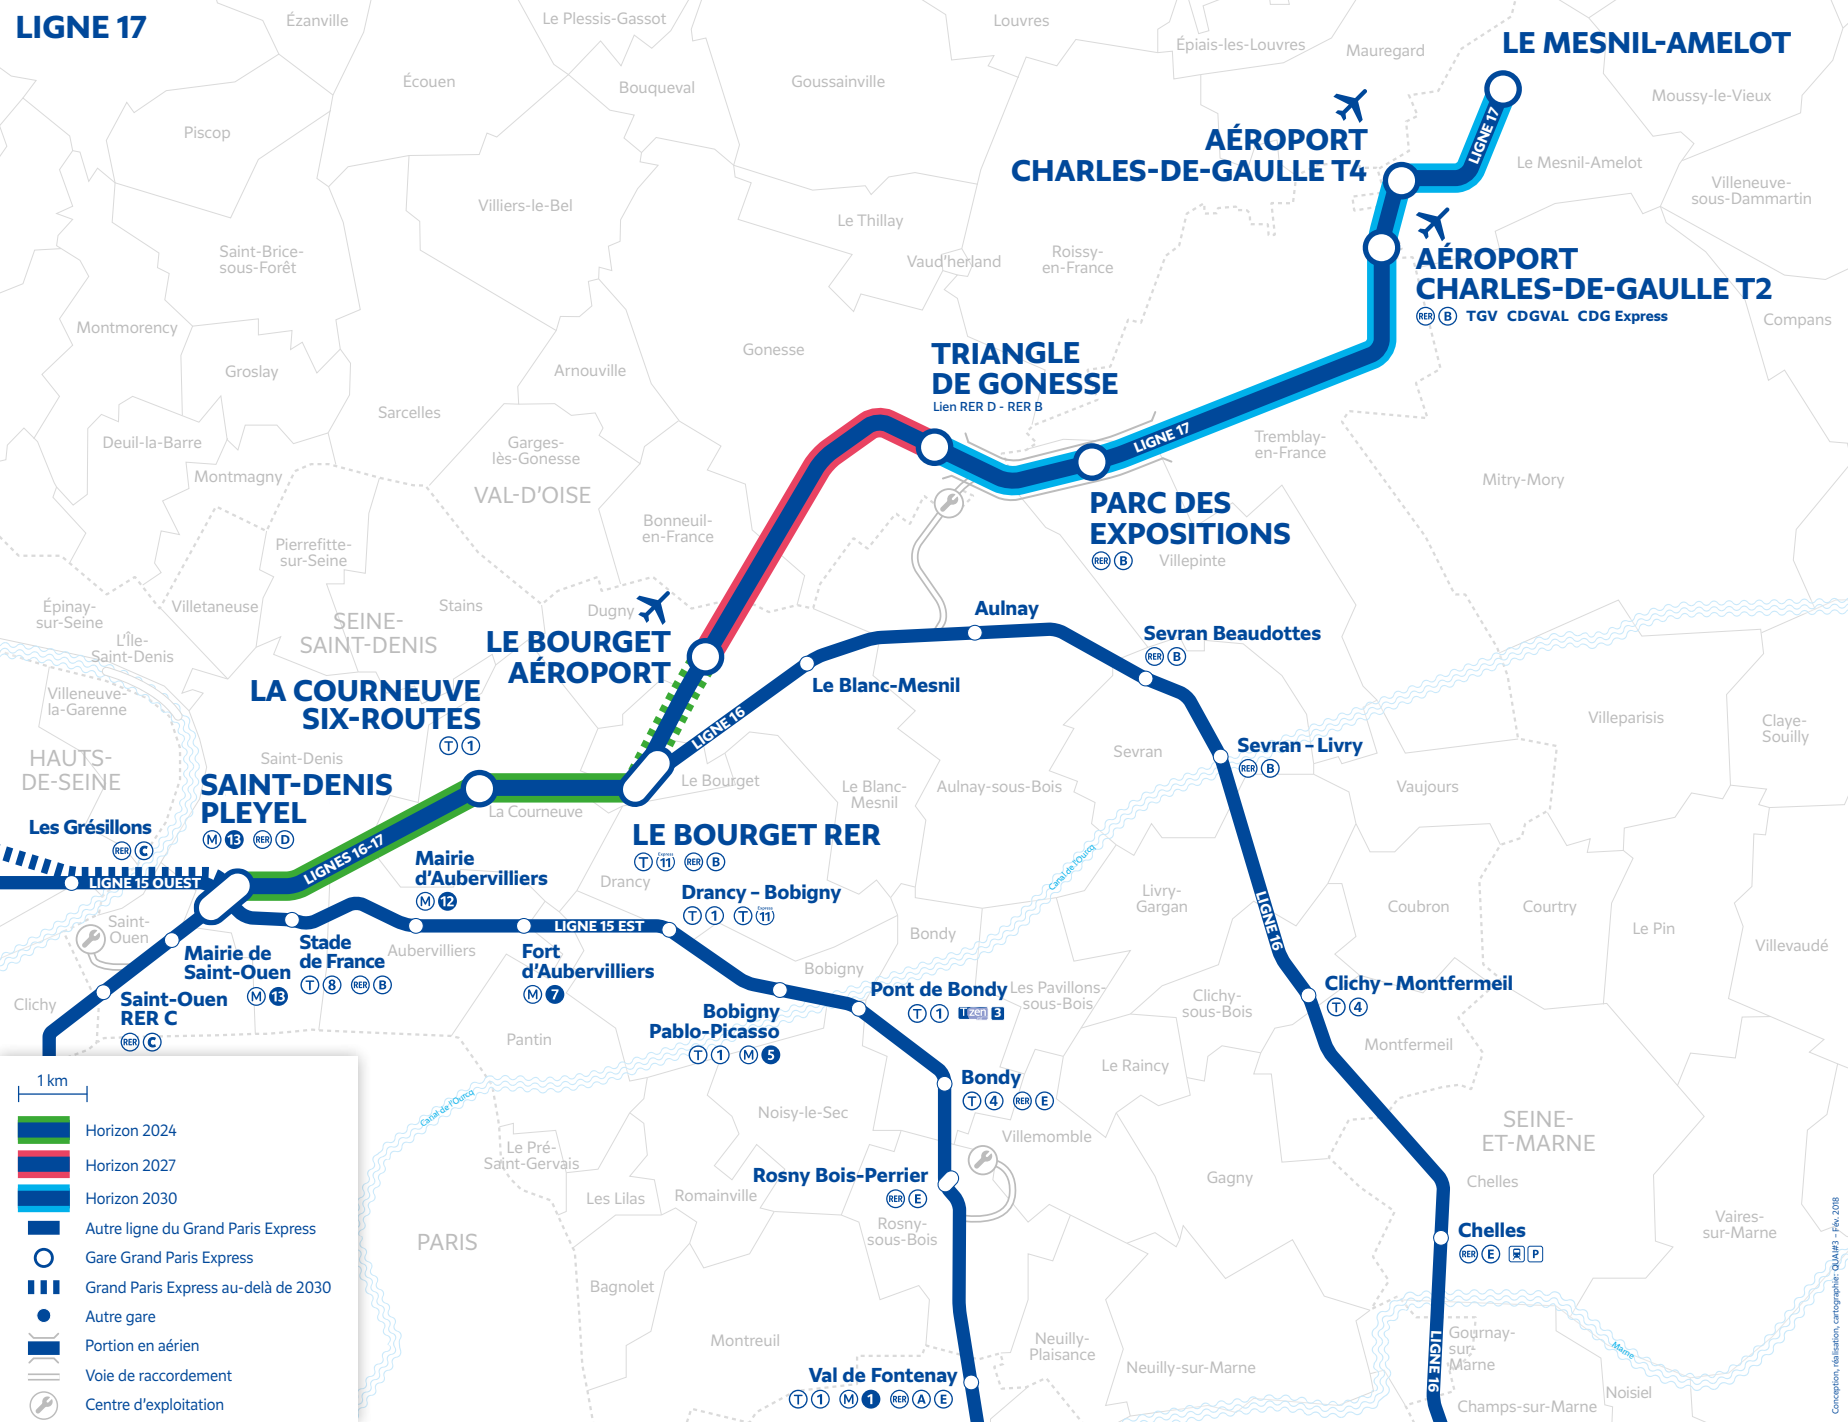

# LIGNE 17

## LE MESNIL-AMELOT

**AÉROPORT CHARLES-DE-GAULLE T4**

**AÉROPORT CHARLES-DE-GAULLE T2**  
RER B TGV CDGVAL CDG Express

**TRIANGLE DE GONESSE**  
Lien RER D - RER B

**PARC DES EXPOSITIONS**  
RER B Villepinte

**LE BOURGET AÉROPORT**

**LA COURNEUVE SIX-ROUTES**  
T 1

**SAINT-DENIS PLEYEL**  
M 13 RER D

**LE BOURGET RER**  
T 11 RER B

**Drancy - Bobigny**  
T 1 T 11

**Mairie de Saint-Ouen**  
M 13 T 8 RER B

**Stade de France**  
T 8 RER B

**Fort d'Aubervilliers**  
M 7

**Bobigny Pablo-Picasso**  
T 1 M 5

**Pont de Bondy**  
T 1 RER B

**Bondy**  
T 4 RER E

**Rosny Bois-Perrier**  
RER E

**Val de Fontenay**  
T 1 M 1 RER A E

Aulnay

Sevrans Beaudottes  
RER B