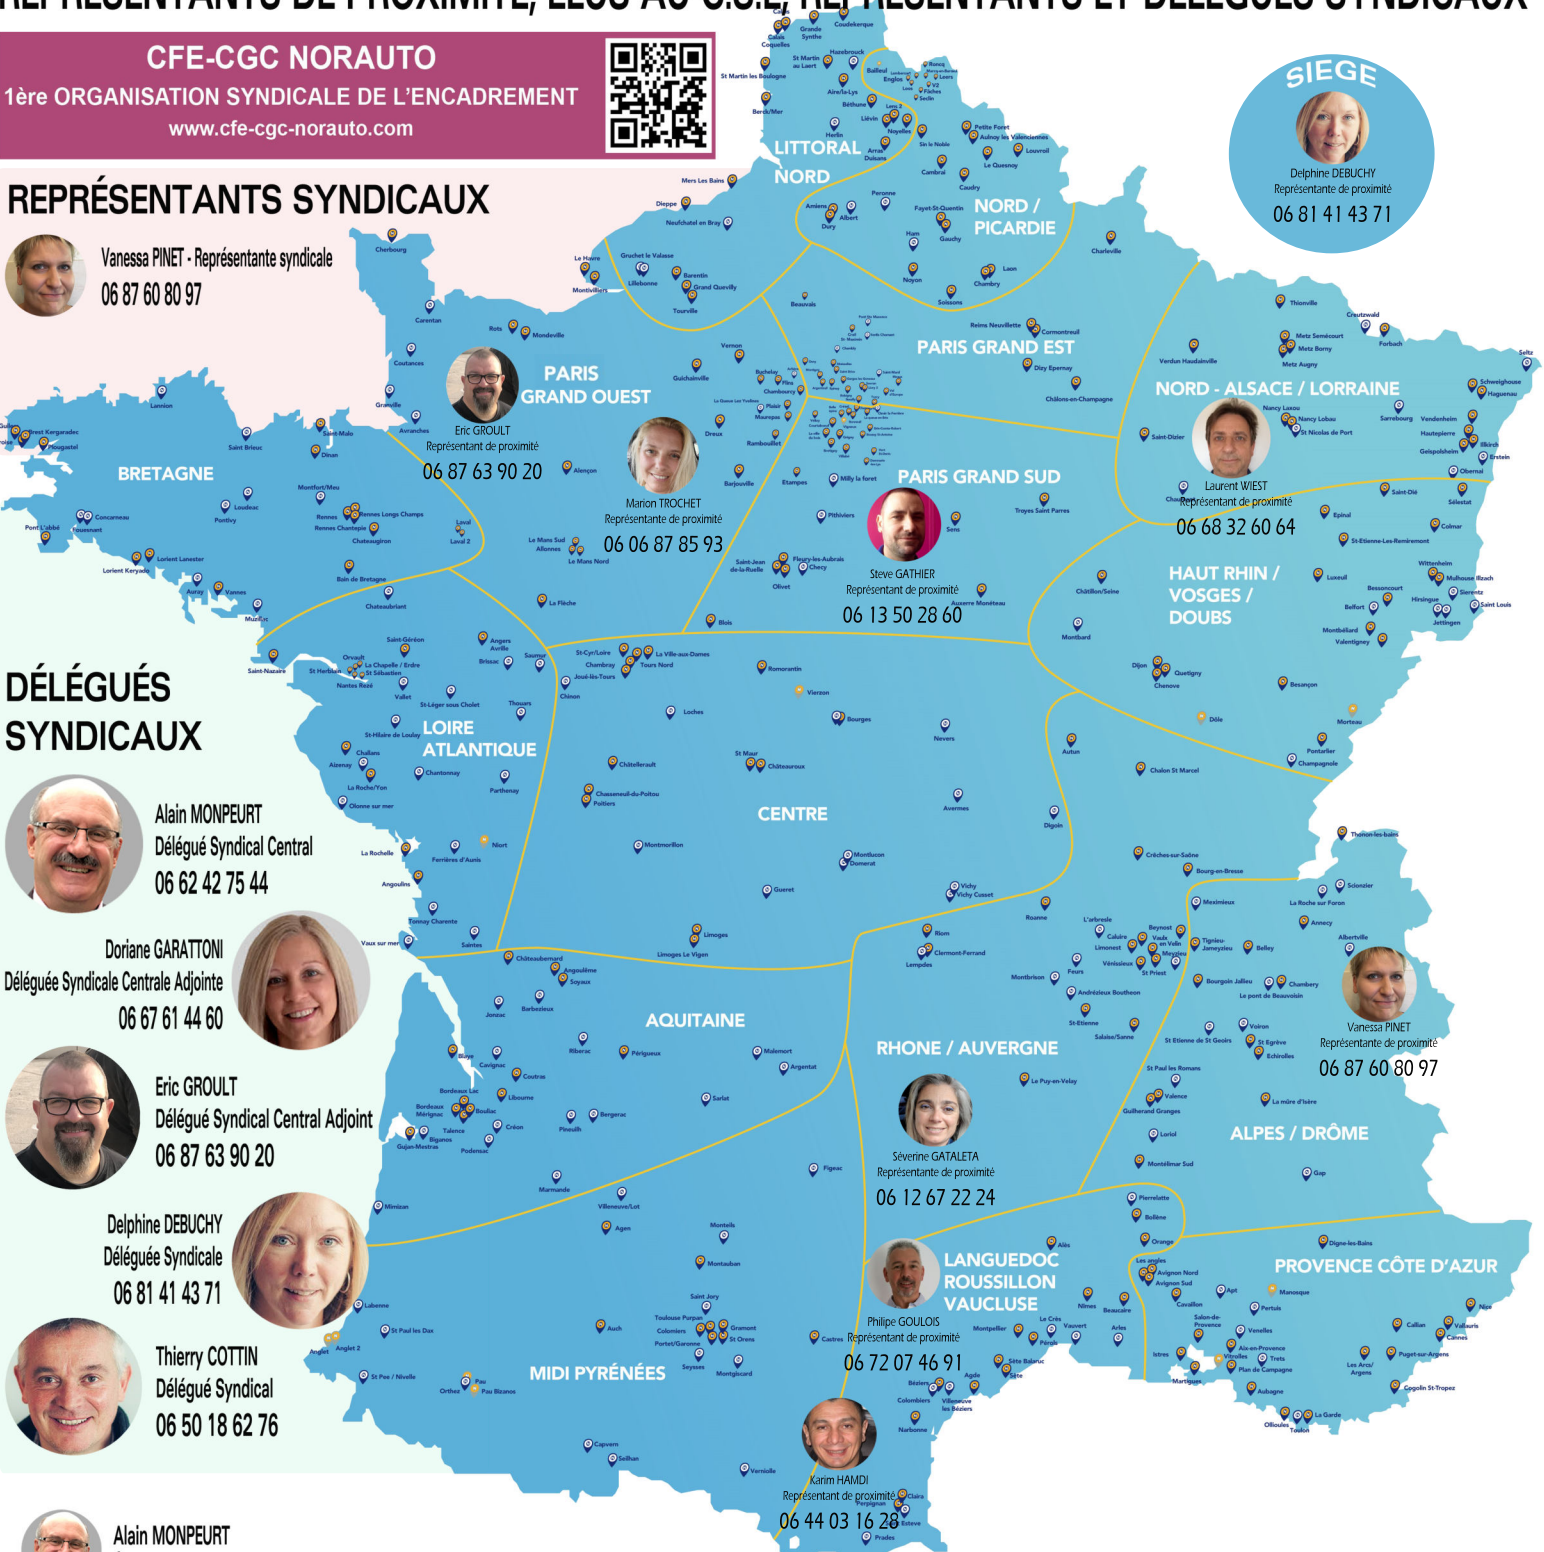

CFE-CGC NORAUTO

www.cfe-cgc-norauto.com

Norauto

REPRÉSENTANTS DE PROXIMITÉ, ÉLUS AU C.S.E, REPRÉSENTANTS ET DÉLÉGUÉS SYNDICAUX

CFE-CGC NORAUTO

1ère ORGANISATION SYNDICALE DE L'ENCADREMENT

www.cfe-cgc-norauto.com

REPRÉSENTANTS SYNDICAUX

Vanessa PINET - Représentante syndicale
06 87 60 80 97

Delphine DEBUCHY
Représentante de proximité
06 81 41 43 71

DÉLÉGUÉS SYNDICAUX

Alain MONPEURT
Délégué Syndical Central
06 62 42 75 44

Doriane GARATTONI
Déléguée Syndicale Centrale Adjointe
06 67 61 44 60

Eric GROULT
Délégué Syndical Central Adjoint
06 87 63 90 20

Delphine DEBUCHY
Déléguée Syndicale
06 81 41 43 71

Thierry COTTIN
Délégué Syndical
06 50 18 62 76

Alain MONPEURT
ÉLU titulaire CSE - Collège cadre

Doriane GARATTONI
ÉLUE titulaire CSE - Collège cadre

Eric GROULT
ÉLU titulaire CSE - Collège cadre

Thierry COTTIN
ÉLU titulaire CSE - Collège cadre

Serge N'DIFO
ÉLU suppléant CSE - Collège cadre

Steve GATHIER
ÉLU suppléant CSE - Collège cadre

Delphine DEBUCHY
ÉLUE titulaire CSE - Collège maîtrise

Laurent WIEST
ÉLU titulaire CSE - Collège maîtrise

Marion TROCHET
ÉLUE suppléante CSE - Collège maîtrise

Philippe GOULIOS
ÉLU suppléant CSE - Collège maîtrise

Karim HAMDANI
ÉLU suppléant CSE - Collège maîtrise

ÉLUS AU COMITÉ SOCIAL ET ÉCONOMIQUE

Alain MONPEURT
ÉLU titulaire CSE - Collège cadre

Doriane GARATTONI
ÉLUE titulaire CSE - Collège cadre

Eric GROULT
ÉLU titulaire CSE - Collège cadre

Thierry COTTIN
ÉLU titulaire CSE - Collège cadre

Serge N'DIFO
ÉLU suppléant CSE - Collège cadre

Steve GATHIER
ÉLU suppléant CSE - Collège cadre

Delphine DEBUCHY
ÉLUE titulaire CSE - Collège maîtrise

Laurent WIEST
ÉLU titulaire CSE - Collège maîtrise

Marion TROCHET
ÉLUE suppléante CSE - Collège maîtrise

Philippe GOULIOS
ÉLU suppléant CSE - Collège maîtrise

Karim HAMDANI
ÉLU suppléant CSE - Collège maîtrise