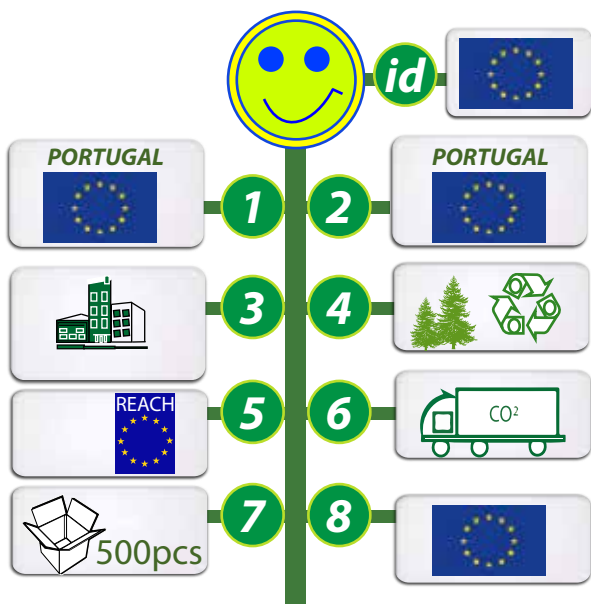

POUR UN DEVELOPPEMENT SOUHAITABLE, POUR UNE COMMUNICATION DURABLE ET RESPONSABLE !

SAC A PAIN SANS SOUFFLET 2 BAGUETTES CERES 4

Sac à pain sans soufflet en coton écru
150 grs avec des anses de 2,5 x 30 cm.
Dimensions L22 x H65 cm.
Poids : 55 grammes.
Poids maximum supporté 1 Kg

Marquage 1 à 4 couleurs

Format des cartons 51 x 46 x 38 cm
Quantité par carton : 200 pièces
Poids du carton 12 Kgs

REF: GO85-23SP4116

**COTON
NATUREL**

**INFOS TOTEM
GOVA**

1- Origines de la matière 2- Fabrication du produit 3- Informations produits
4- Propriétés de la matière 5- Normes ou labels 6- Mode de transport
7- Quantité minimum 8- Pays pour l'impression personnalisée.