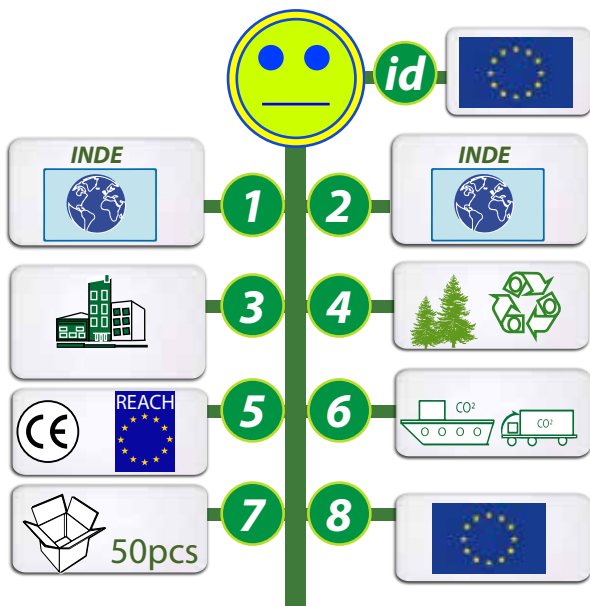

POUR UN DEVELOPPEMENT SOUHAITABLE, POUR UNE COMMUNICATION DURABLE ET RESPONSABLE !

SAC A PAIN SANS SOUFFLET 2 BAGUETTES CERES 2

Sac à pain sans soufflet en coton écru
120 grs avec des anses de 2,5 x 30 cm.
Dimensions L22 x H65 cm.
Poids : 51 grammes.
Poids maximum supporté 1 Kg

REF: GO85-23SP4638

Marquage en serigraphie ou quadri transfert.
Surface de marquage :
Sérigraphie 10 x 30 cm
Quadri transfert 14 x 21 cm.
Marquage digital quadri possible sur devis.

ORGANIC COTTON
100 % NATUREL