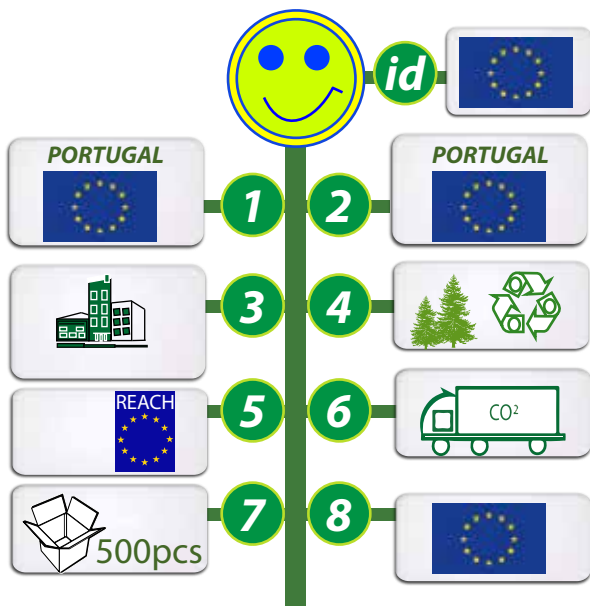

POUR UN DEVELOPPEMENT SOUHAITABLE, POUR UNE COMMUNICATION DURABLE ET RESPONSABLE !

SAC A PAIN SANS SOUFFLET 1 BAGUETTE CERES 3

Sac à pain sans soufflet en coton écru
150 grs avec des anses de 2,5 x 30 cm.
Dimensions L13 x H65 cm.
Poids : 38 grammes.
Poids maximum supporté 1 Kg

Marquage 1 à 4 couleurs

Format des cartons 51 x 46 x 38 cm
Quantité par carton : 200 pièces
Poids du carton 9 Kgs

REF: GO85-23SP4115

**COTON
NATUREL**

**INFOS TOTEM
GOVA**

1- Origines de la matière 2 - Fabrication du produit 3- Informations produits
4- Propriétés de la matière 5- Normes ou labels 6- Mode de transport
7- Quantité minimum 8 - Pays pour l'impression personnalisée.