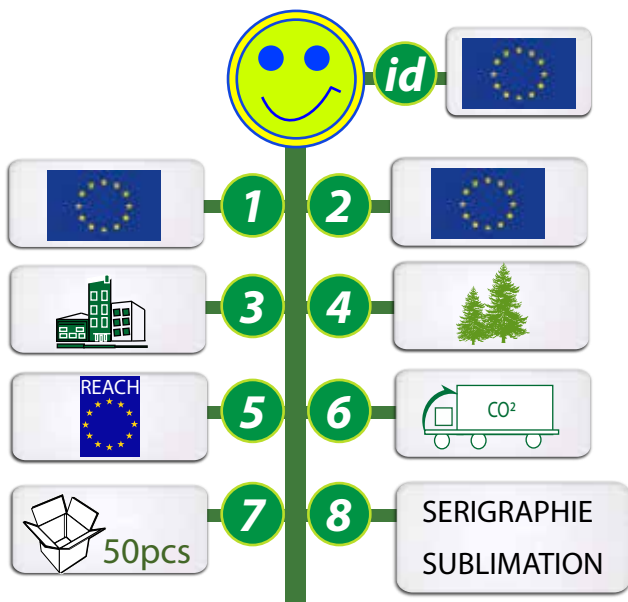

POUR UN DEVELOPPEMENT SOUHAITABLE, POUR UNE COMMUNICATION DURABLE ET RESPONSABLE !

PARAPLUIE SUR MESURE DE FABRICATION EUROPEENNE

PETIT GOLF - Parapluie de ville Ø : 100 cm - H : 71 cm hors manche. Ouverture automatique - 8 pans - Polyester pongé 190T - Structure en fibre de verre Mât métal - Embouts métal - Marquage : sérigraphie 38 x 45 cm où sublimation all over diamètre 117 cm. Conditionnement du produit Sous sachet individuel.

- 1/ Sélectionnez la matière et le coloris.
Toile polyester ou toile recyclée RPET.
- 2/ Sélectionnez le manche, 3 choix possibles.

REF: **GO02-22RAIN01**

Manche canne bois

Manche droit mousse

Manche canne rubber

POUR UN DEVELOPPEMENT SOUHAITABLE, POUR UNE COMMUNICATION DURABLE ET RESPONSABLE !

TOILE POLYESTER

TOILE EN R PET

REF: **GO02-22RAIN01**

Manche canne bois

Manche droit mousse

Manche canne rubber