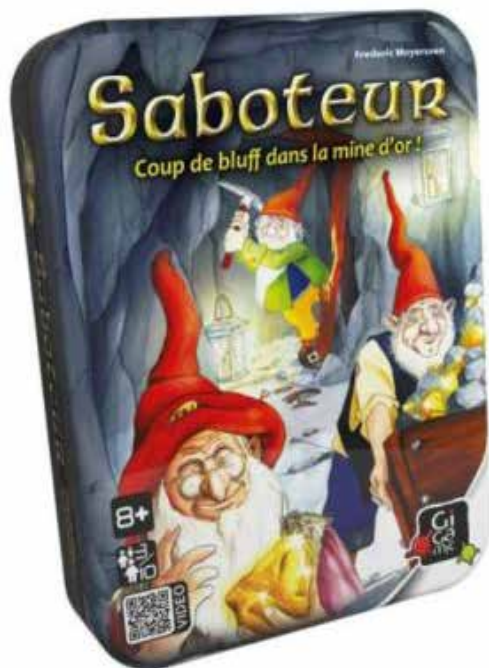

## JEU DE CARTES " SABOTEUR " DANS UNE BOÎTE METAL

110 cartes, version Française dans une boîte en métal.

Age : 8 ans et plus  
 Nombre de joueurs : 3 à 10

REF: **GO14-22JCSAB**

**id**

**1**

**2**

**3**

**SABOTEUR!** Une véritable pépite !

De fourbes saboteurs entravent la prospection des mineurs pour raffler les pépites. Mais qui sont-ils parmi les joueurs ? Quel que soit votre rôle, construisez vos chemins et jouer astucieusement vos cartes pour remporter le butin. Stratégie, bluff et complicité.