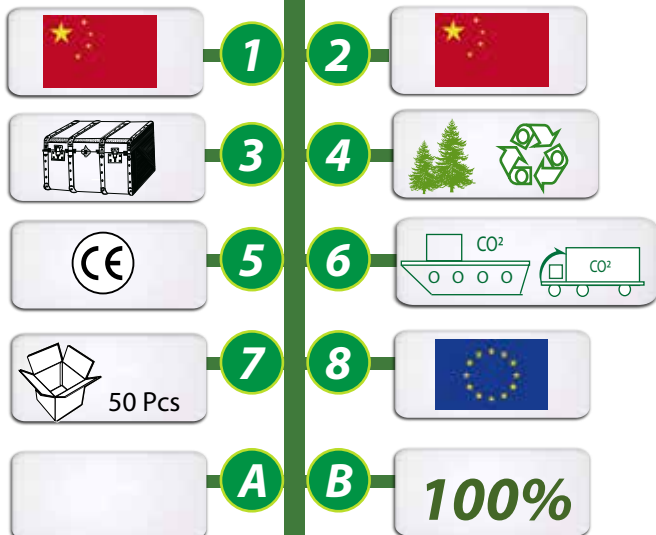

POUR UN DEVELOPPEMENT SOUHAITABLE, POUR UNE COMMUNICATION DURABLE ET RESPONSABLE !

## PUZZLE 80 PIECES IMPRESSION SUR MESURE

### Créez votre puzzle sur mesure

REF: GO69-21PZ80

Puzzle en carton blanc. 80 pièces.  
Dimensions : 240 x 190 mm.

Poids : 68 gr

Grammage du carton : 300 g/m<sup>2</sup>

carton dur dessus brillant

Emballé individuellement sous sachet cellophane.