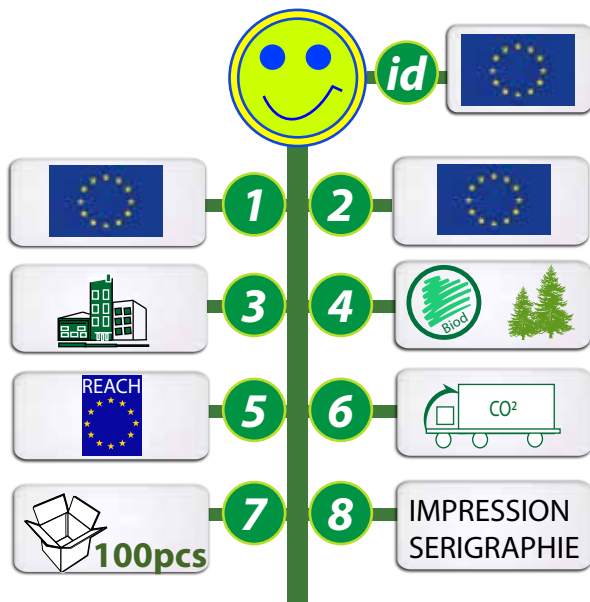

POUR UN DEVELOPPEMENT SOUHAITABLE, POUR UNE COMMUNICATION DURABLE ET RESPONSABLE !

SACS PAPIER AVEC GRAINES A FAIRE POUSSER

100% Biodégradable

Simple, ludique et écologique. Attention...ça pousse ! L'utilisation des tapis de semis est très simple... il suffit de le poser sur le sol, de le recouvrir de terre et de l'arroser.

Type de graines: fleurs d'été.

Papier épais entre 200 et 250 gr/M² - Anses cordon en coton.

Nous pouvons imprimer jusqu'à 2 couleurs

REF: GO161-21SG

Existent en plusieurs dimensions :

PETIT : 22 x 11 x 28 cm - Poids 87 gr

Impression : 16 x 16 cm

MOYEN : 26 x 35 x 12 cm Poids 119 gr

Impression : 18 x 18 cm

GRAND : 39 x 45 x 16 cm Poids 200 gr

Impression : 28 x 28 cm

SAC A BOUTEILLE : 10 x 31 x 10 cm.

Poids 62 gr

Impression : 7 x 20 cm

INFOS TOTEM
GOVA

1- Origines de la matière 2- Fabrication du produit 3- Informations produits
4- Propriétés de la matière 5- Appellations ou labels 6- Mode de transport
7- Quantité minimum 8- Techniques utilisées pour l'impression personnalisée.