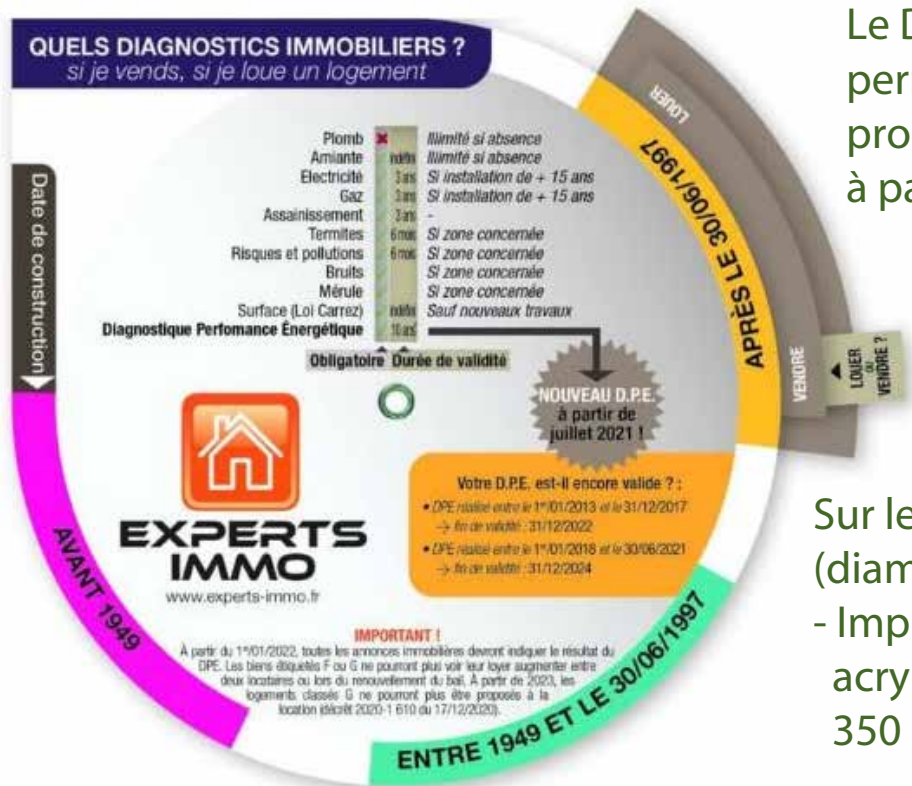

POUR UN DEVELOPPEMENT SOUHAITABLE, POUR UNE COMMUNICATION DURABLE ET RESPONSABLE !

DISQUE DE DIAGNOSTICS IMMOBILIERS

Le Disque de diagnostics immobiliers permet d'informer une clientèle de propriétaires sur les nouveautés DPE à partir du 01/07/2021.

Sur les 2 faces de la pochette du disque (diamètre 140 mm)
- Impression en quadri avec vernis acrylique recto/verso sur papier 350 g/m2.

Nous vous confions le gabarit et les visuels et vous pouvez tout transformer à votre gré