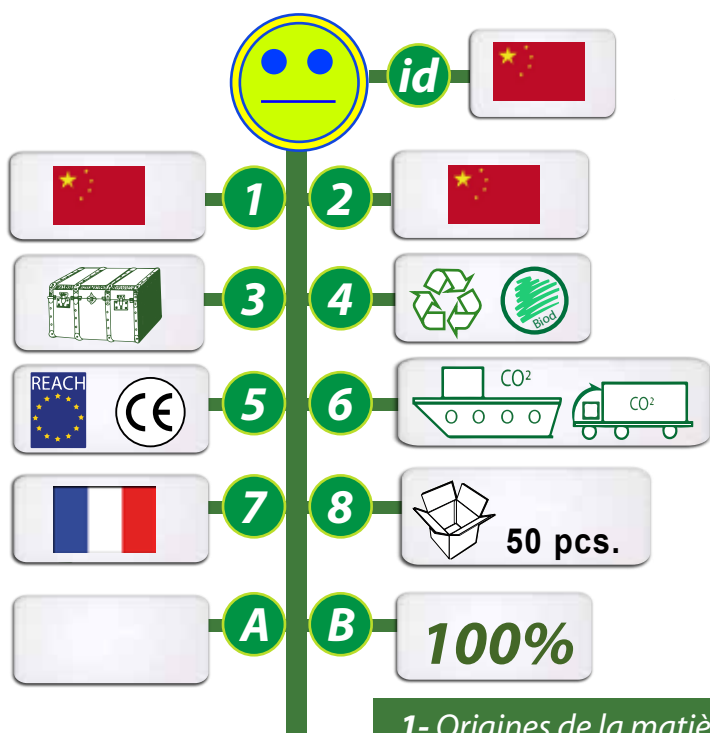

POUR UN DEVELOPPEMENT SOUHAITABLE, POUR UNE COMMUNICATION DURABLE ET RESPONSABLE !

CARTES A JOUER EN CARTON RECYCLE

Cartes à jouer classiques en papier recyclé dans une boîte en papier recyclé. 54 cartes

REF: GO120-21CJR

1- Origines de la matière 2 - Fabrication du produit 3- Informations produits
4 - Propriétés de la matière 5 - Appellations ou labels 6- Mode de transport
7- Marquage en France 8 - Quantité minimum **id** - Idée originale ou pas
A - Coût CO² de fabrication unitaire **B** - % du CO² en transport compensé GOVA.